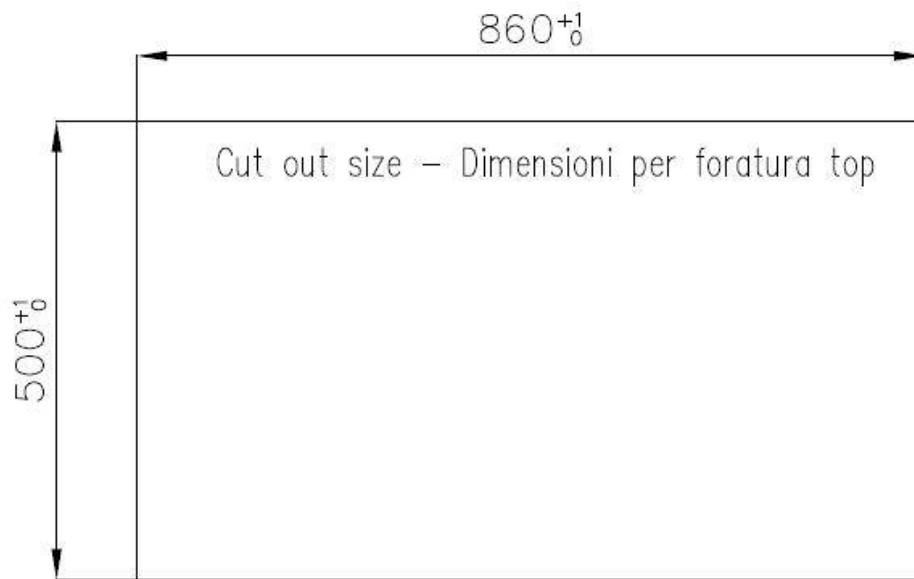

DÉTAILS

Bord d'installation	A fleur FTS
Finition	Brossée Foster
Matériau	Acier inoxydable AISI 304
Textures	Brossée Foster
Base	80 cm
Dimensions	873x513 mm
Équipement standard	Crochets de fixation, joint, vidange, trop-plein et siphon, Emballage en boîte
Trous mitigeur	1 trou en standard - 2ème et 3ème sur demande
Trou d'encastrement	Voir fiche technique
Égouttoir	Non
Largeur	87 cm
Mesure cuve	720x320mm
Numéro cuves	1 cuve
Vidange	Vidange SPACE de 3,5

DESSINS TECHNIQUES

Lavello serie FL cod. 2977/060

FT

FTS

GALERIE

ACCESSOIRES OPTIONNELS

Panier à vaisselle inox

Planche de découpe coulissant Iroko