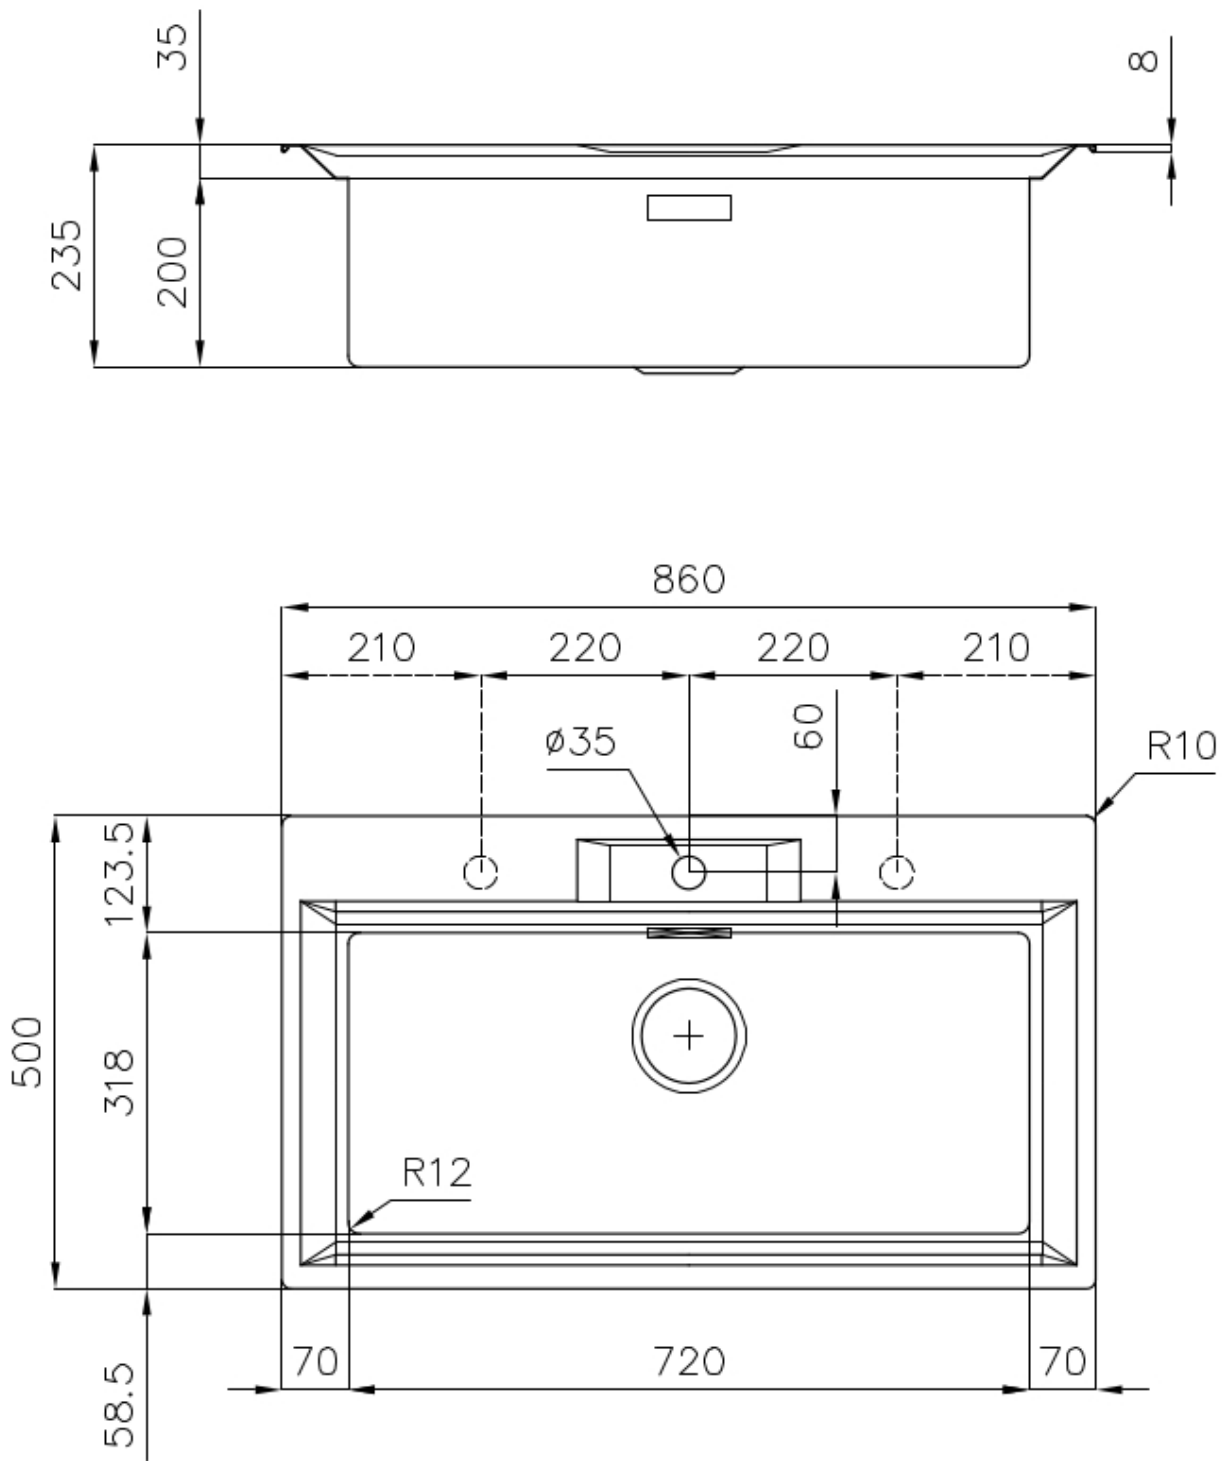

DESSINS TECHNIQUES