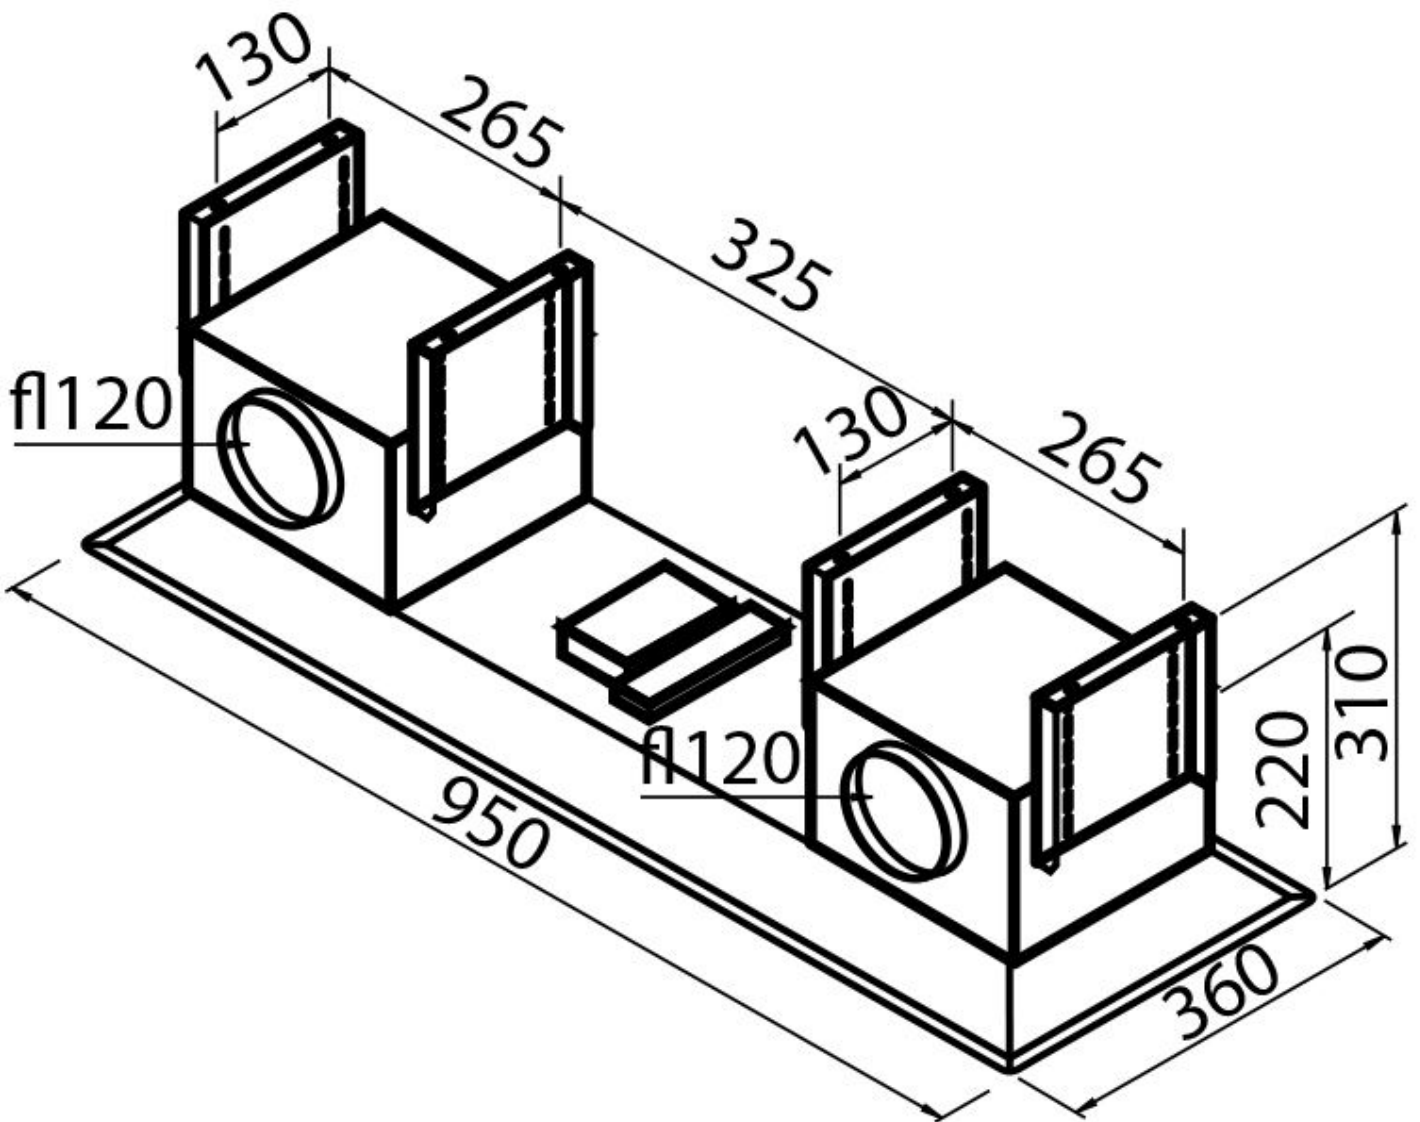

Vitesse d'aspiration

4 vitesses de fonctionnement

Notes:

Les tuyaux d'échappement des fumées doivent avoir un diamètre interne pas inférieur à 120 mm

DESSINS TECHNIQUES