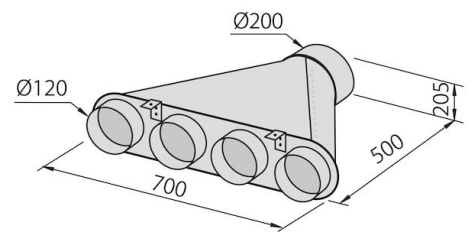

Collecteur pour 4 tubes