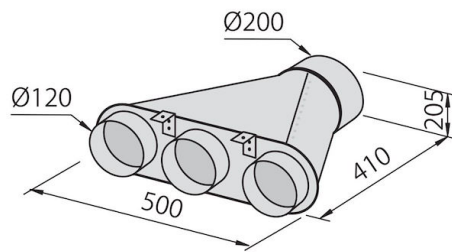

Textures	Satiné - verre
Classe énergétique	D
Distance entre la plafond et le contre-plafond	min 220 mm / max 310 mm
Description complète	Hotte de plafond Modular Trio
Filtre à graisse	2 Filtres à graisse
Fonctionnement	Aspiration (mode filtre non disponible)
Trou d'encastrement	340x930 mm
Trou d'extraction d'air	ø 120 mm
Éclairage	Éclairage LEDS (4 000 kelvins)
Moteur/Moteurs	2
Débit	850mc/h
Puissance moteur	2x160W
Type de Hotte	Hotte d'aspiration montée au plafond
Type de commandes	Télécommande

Vitesse d'aspiration

4 vitesses de fonctionnement

Notes:

Les tuyaux d'échappement des fumées doivent avoir un diamètre interne pas inférieur à 120 mm

DESSINS TECHNIQUES

GALERIE

ACCESSOIRES OPTIONNELS

Collecteur pour 2 tubes