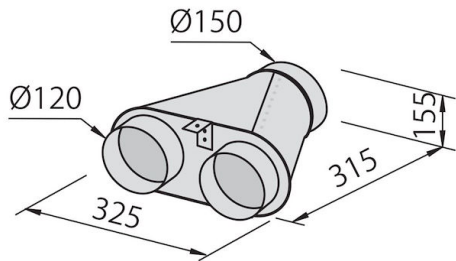

Textures	Satiné - verre
Classe énergétique	D
Distance entre la plafond et le contre-plafond	min 220 mm / max 310 mm
Description complète	Hotte de plafond Modular Trio
Filtre à graisse	2 Filtres à graisse
Fonctionnement	Aspiration (mode filtre non disponible)
Trou d'encastrement	340x930 mm
Trou d'extraction d'air	ø 120 mm
Éclairage	Éclairage LEDS (4 000 kelvins)
Moteur/Moteurs	2
Débit	850mc/h
Puissance moteur	2x160W
Type de Hotte	Hotte d'aspiration montée au plafond
Type de commandes	Télécommande

Vitesse d'aspiration

4 vitesses de fonctionnement

Notes:

Les tuyaux d'échappement des fumées doivent avoir un diamètre interne pas inférieur à 120 mm

DESSINS TECHNIQUES

GALERIE

ACCESSOIRES OPTIONNELS

Collecteur pour 2 tubes