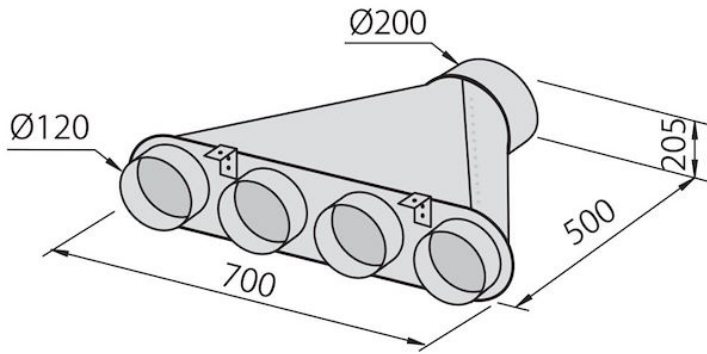

Collecteur pour 4 tubes

Accessoires et compléments

Code: 2525 000

DÉTAILS

Type d'accessoire

Accessoires hottes