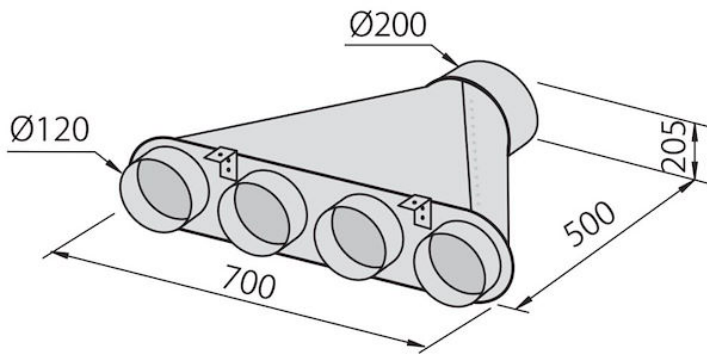

Collecteur pour 4 tubes

Accessoires et compléments

Code: 2525 000

DÉTAILS

Type d'accessoire

Accessoires hottes

GALERIE