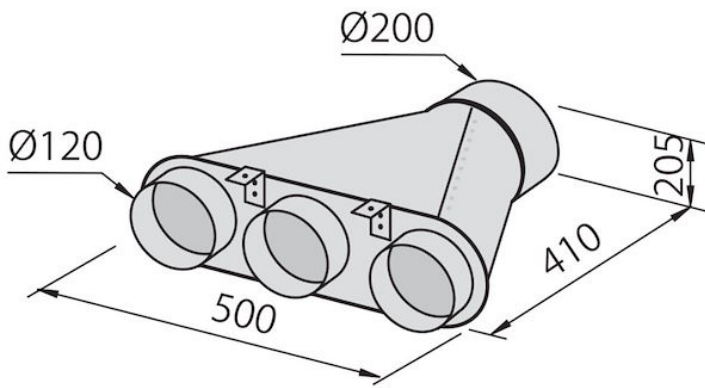

Collecteur pour 3 tubes

Accessoires et compléments

Code: 2524 000

DÉTAILS

Type d'accessoire

Accessoires hottes