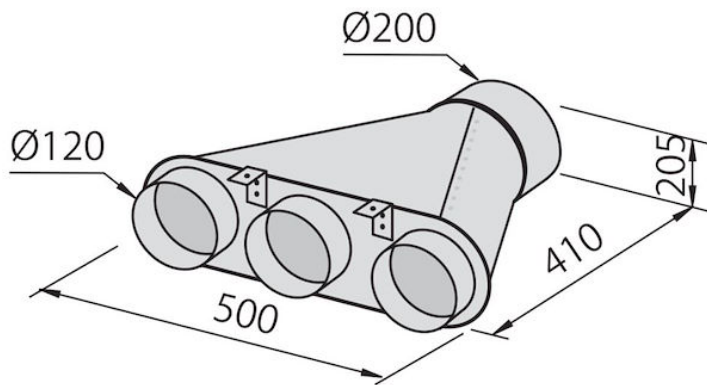

Collecteur pour 3 tubes

Accessoires et compléments

Code: 2524 000

DÉTAILS

Type d'accessoire

Accessoires hottes

GALERIE