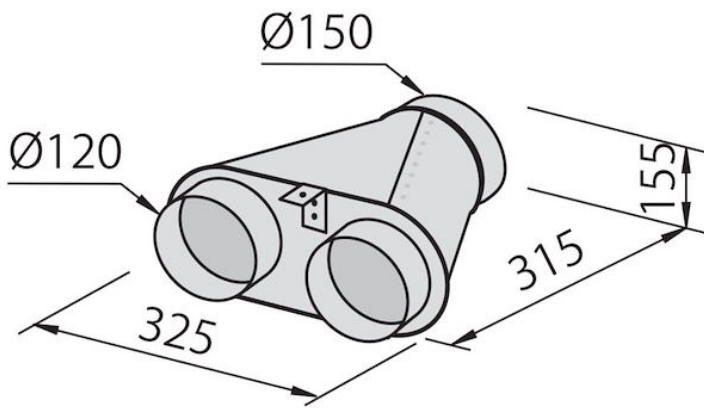

Collecteur pour 2 tubes

Accessoires et compléments

Code: 2523 000

DÉTAILS

Type d'accessoire

Accessoires hottes