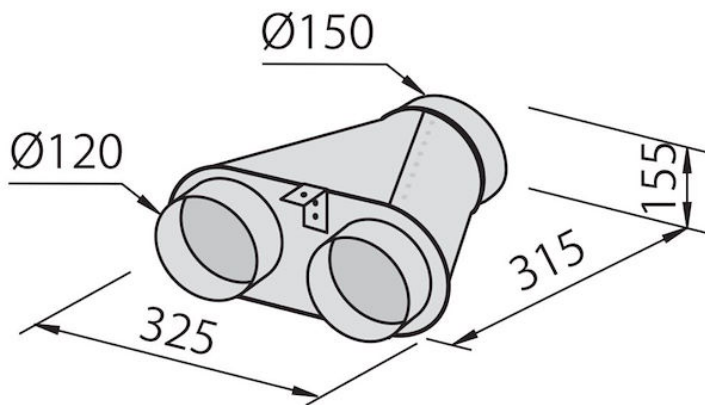

Collecteur pour 2 tubes

Accessoires et compléments

Code: 2523 000

DÉTAILS

Type d'accessoire

Accessoires hottes

GALERIE