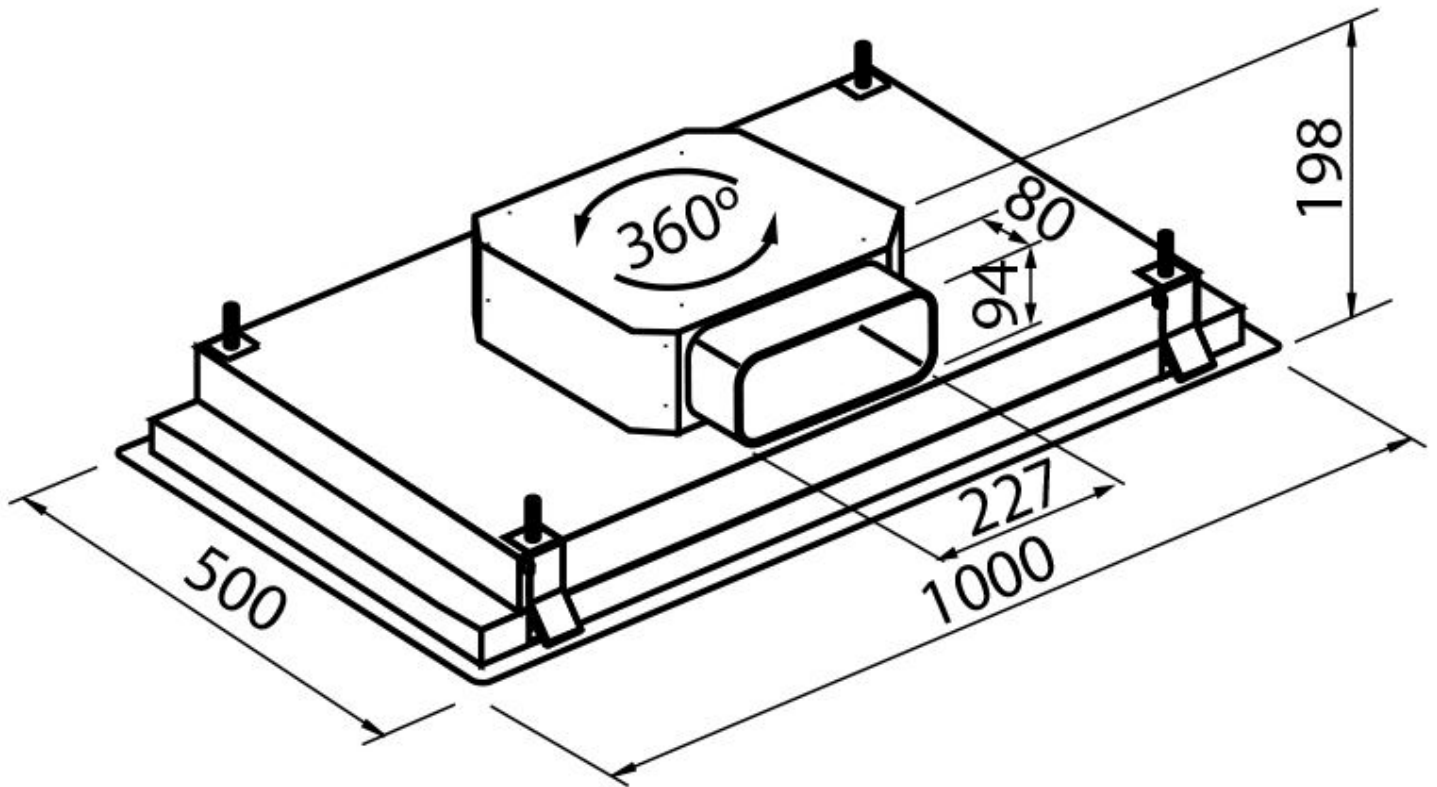

Notes:

Les tuyaux d'échappement des fumées doivent avoir un diamètre interne pas inférieur à 120 mm

DESSINS TECHNIQUES