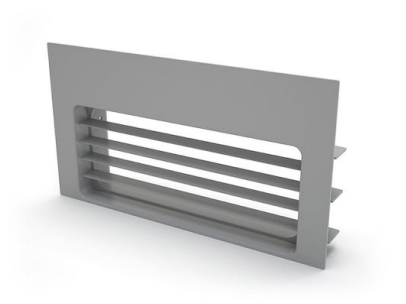

ACCESSOIRES OPTIONNELS

Clapet anti-retour

Connecteur blanc à section rectangulaire

Connecteur coudé 15° horiz. section rectangulaire

Connecteur coudé 90° horiz. section rectangulaire

Connecteur d'angle à 90° section rectangulaire

Filtre sous-plinthe professionnel à longue durée de vie

Grille pour plinthe grise pour plinthes

Recharge de charbon actif pour Long Life

Réduction section rectangle / section

Tube blanc à section rectangulaire