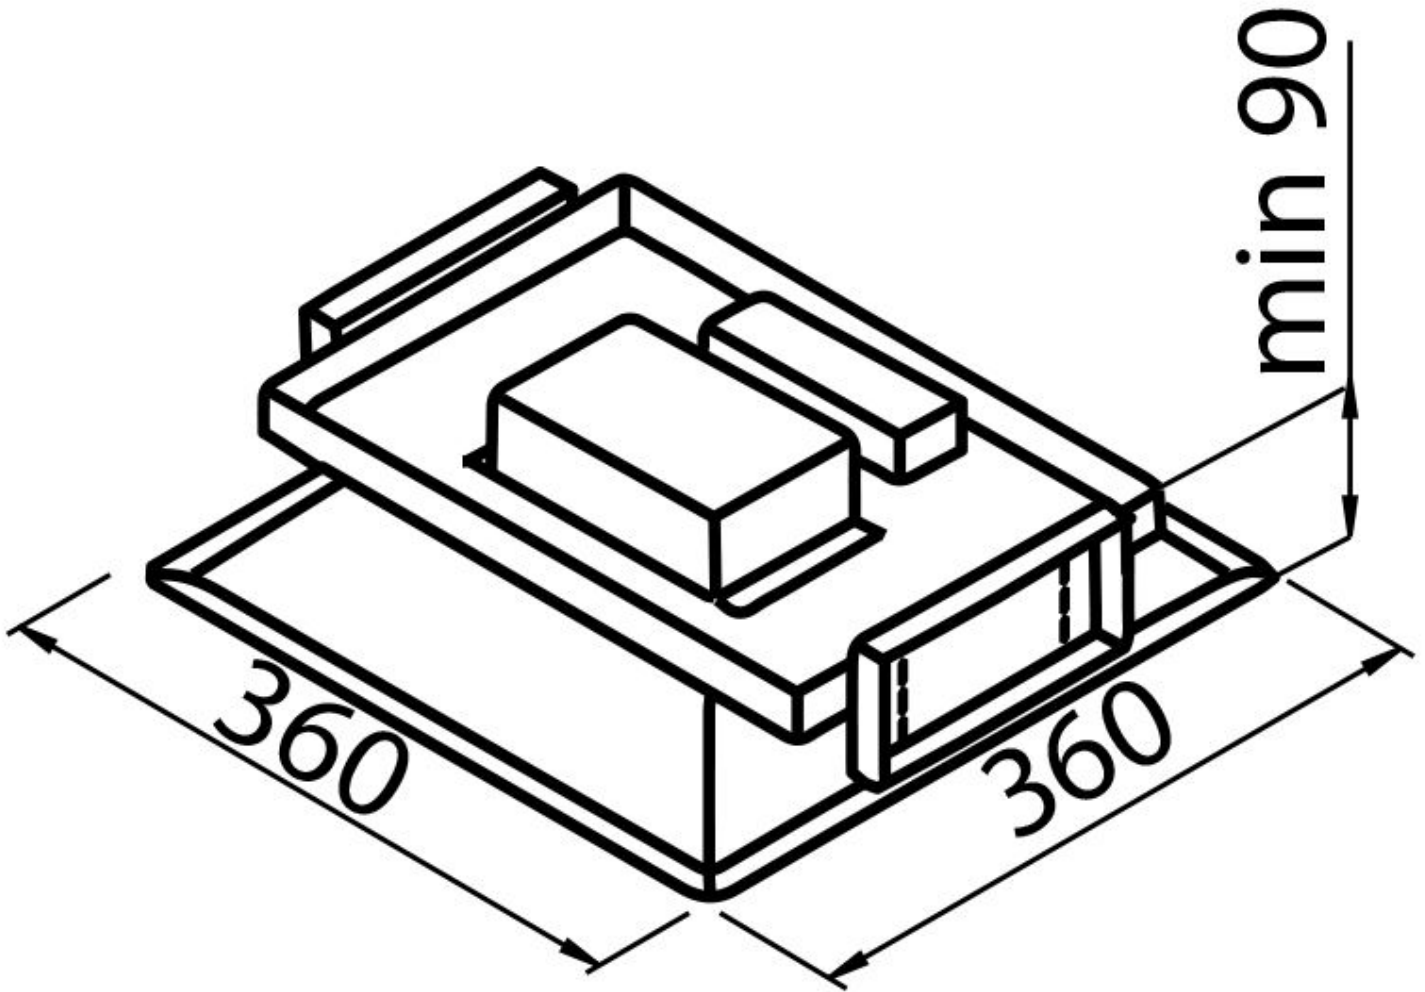

DESSINS TECHNIQUES