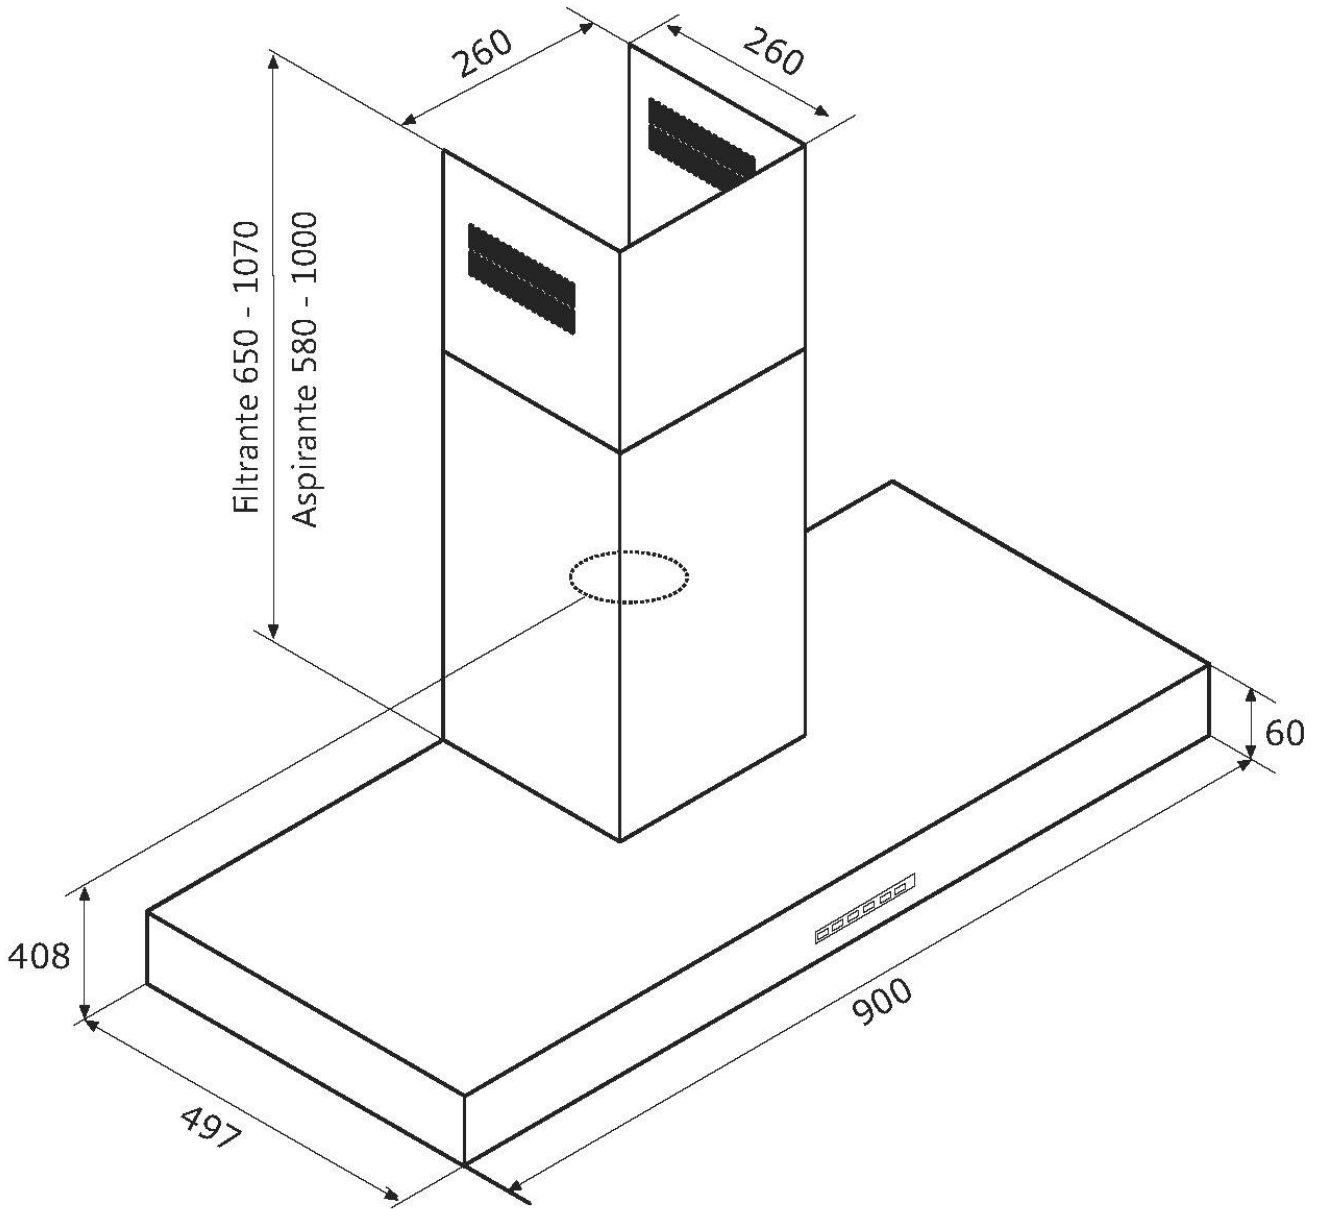

DESSINS TECHNIQUES