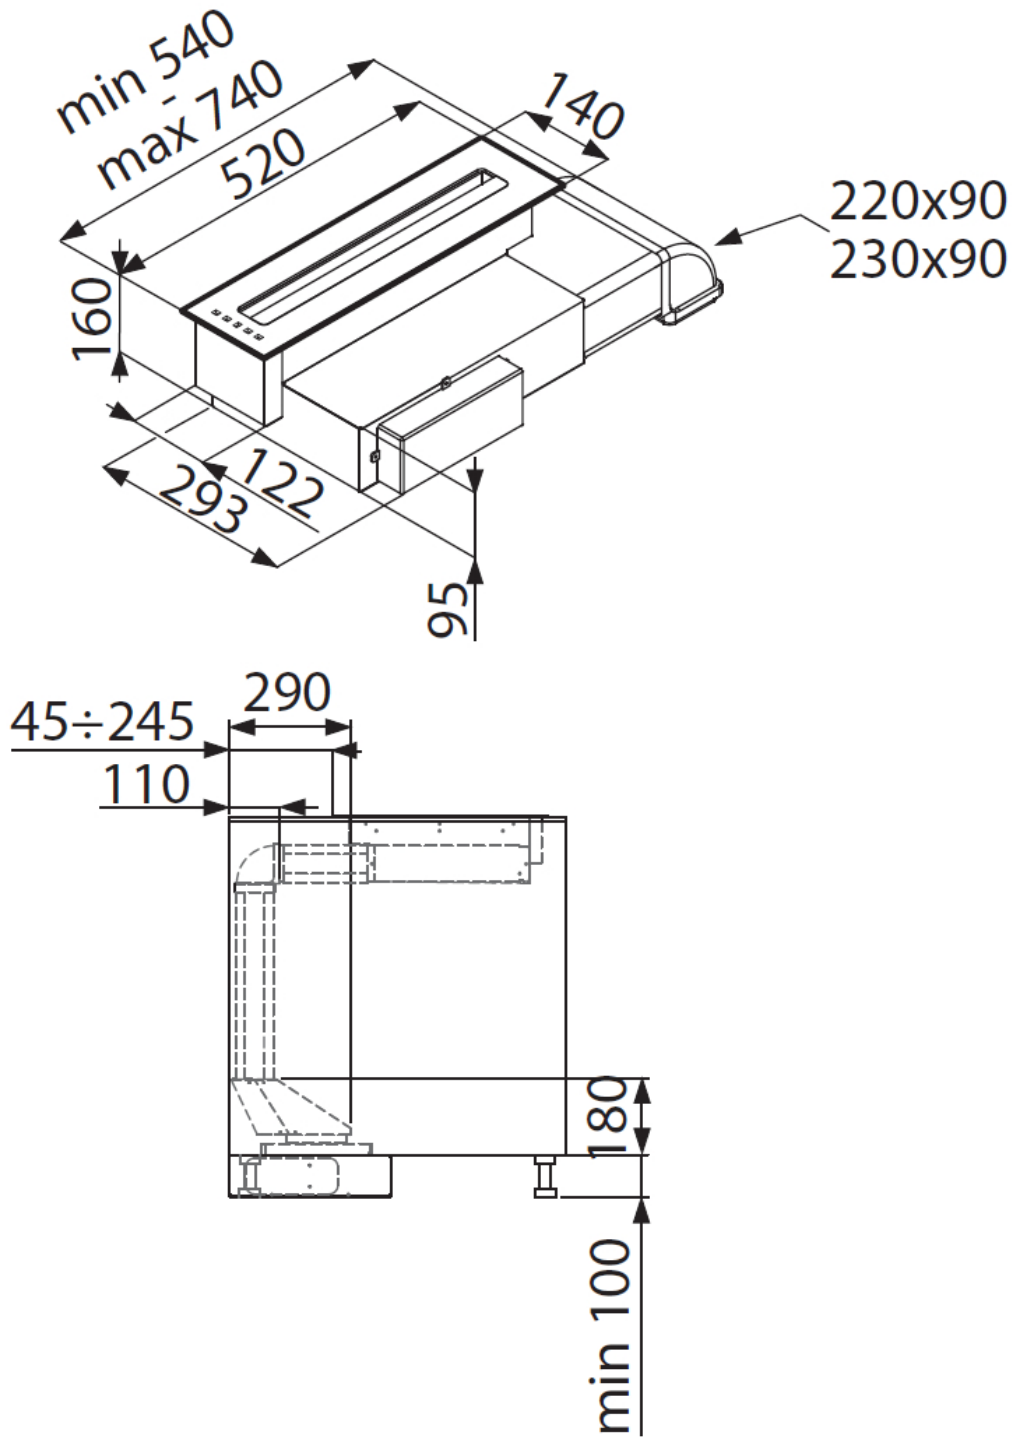

DESSINS TECHNIQUES