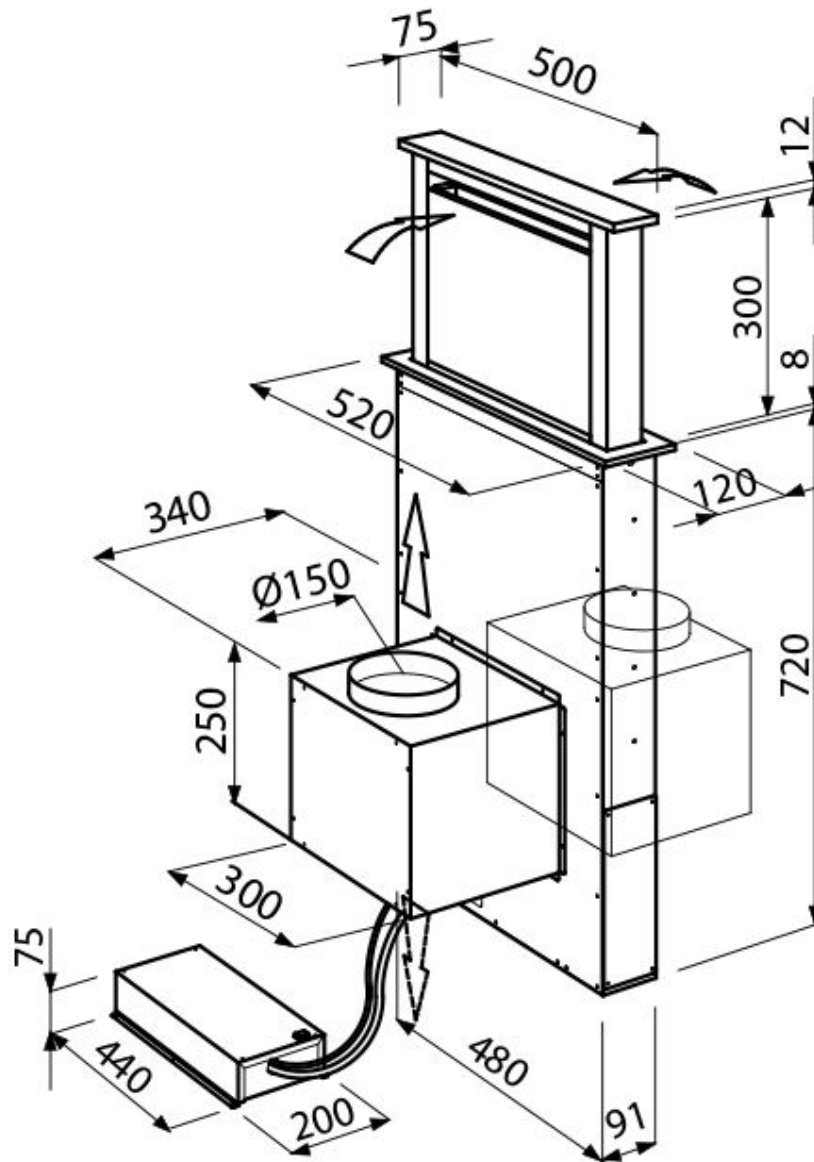

réglable 180-300mm

Classe énergétique

B

Dimensions du plan

520x120mm

Filtre à graisse 1 Filtre à graisse en aluminium anodisé

Fonctionnement Aspiration (filtre avec filtres optionnels)

Trou d'encastrement 490x104 mm

Trou d'extraction d'air ø 120/150 mm

Notes: Le moteur peut être positionné à l'avant, à l'arrière du hotte et à distance avec le kit optionnel.

Débit 640mc/h

Puissance moteur 275W

Type de Hotte Hotte de table

Type de commandes Touch Control

Vitesse d'aspiration 4 vitesses de fonctionnement

Notes: Les tuyaux d'échappement des fumées doivent avoir un diamètre interne pas inférieur à 120 mm

DESSINS TECHNIQUES

GALERIE