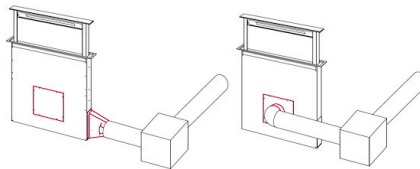

Kit d'installation de moteur à distance