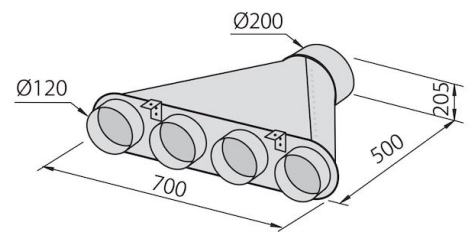

Black Mirror

Matériau

Acier inoxydable

| | |
|--------------------------------|--|
| Textures | Satiné - verre trempé |
| Hauteur cheminée | mode d'aspiration : 320-500 mm modalités de filtrage : 370-560 mm |
| Classe énergétique | A |
| Détails sur le type de produit | cheminée télescopique opt. |
| Filtre à graisse | 5 Filtres à graisses en acier inoxydable |
| Fonctionnement | Aspiration (filtre avec filtres optionnels) |
| Trou d'extraction d'air | ø 120/150 mm |
| Éclairage | Éclairage 2x2.1 W LED) |
| Débit | 725mc/h |
| Puissance moteur | 175W |
| Type de Hotte | Hotte d'aspiration murale |
| Type de commandes | Touch Control |
| Vitesse d'aspiration | 4 vitesses de fonctionnement |
| Notes: | Les tuyaux d'échappement des fumées doivent avoir un diamètre interne pas inférieur à 120 mm |

DESSINS TECHNIQUES

GALERIE

ACCESSOIRES OPTIONNELS

Collecteur pour 2 tubes
2523 000

Collecteur pour 3 tubes
2524 000

Collecteur pour 4 tubes
2525 000

Gaine flexible silencieuse Ø 120
9700 602

Gaine flexible silencieuse Ø 150
9700 603