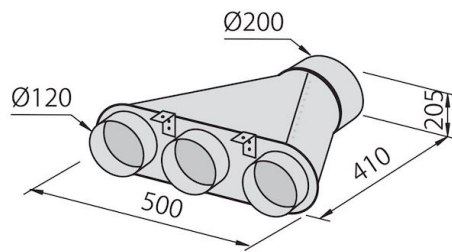

Black Mirror

Matériau

Acier inoxydable

| | |
|--------------------------------|--|
| Textures | Satiné - verre trempé |
| Hauteur cheminée | mode d'aspiration : 320-500 mm modalités de filtrage : 370-560 mm |
| Classe énergétique | A |
| Détails sur le type de produit | cheminée télescopique opt. |
| Filtre à graisse | 5 Filtres à graisses en acier inoxydable |
| Fonctionnement | Aspiration (filtre avec filtres optionnels) |
| Trou d'extraction d'air | ø 120/150 mm |
| Éclairage | Éclairage 2x2.1 W LED) |
| Débit | 725mc/h |
| Puissance moteur | 175W |
| Type de Hotte | Hotte d'aspiration murale |
| Type de commandes | Touch Control |
| Vitesse d'aspiration | 4 vitesses de fonctionnement |
| Notes: | Les tuyaux d'échappement des fumées doivent avoir un diamètre interne pas inférieur à 120 mm |

DESSINS TECHNIQUES

GALERIE

ACCESSOIRES OPTIONNELS

Collecteur pour 2 tubes
2523 000

Collecteur pour 3 tubes
2524 000

Collecteur pour 4 tubes
2525 000

Gaine flexible silencieuse Ø 120
9700 602

Gaine flexible silencieuse Ø 150
9700 603