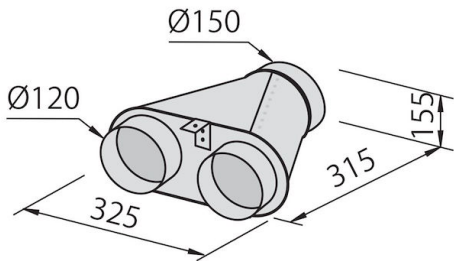

Black Mirror

Matériau

Acier inoxydable

| | |
|--------------------------------|--|
| Textures | Satiné - verre trempé |
| Hauteur cheminée | mode d'aspiration : 320-500 mm modalités de filtrage : 370-560 mm |
| Classe énergétique | A |
| Détails sur le type de produit | cheminée télescopique opt. |
| Filtre à graisse | 5 Filtres à graisses en acier inoxydable |
| Fonctionnement | Aspiration (filtre avec filtres optionnels) |
| Trou d'extraction d'air | ø 120/150 mm |
| Éclairage | Éclairage 2x2.1 W LED) |
| Débit | 725mc/h |
| Puissance moteur | 175W |
| Type de Hotte | Hotte d'aspiration murale |
| Type de commandes | Touch Control |
| Vitesse d'aspiration | 4 vitesses de fonctionnement |
| Notes: | Les tuyaux d'échappement des fumées doivent avoir un diamètre interne pas inférieur à 120 mm |

DESSINS TECHNIQUES

GALERIE

ACCESSOIRES OPTIONNELS

Collecteur pour 2 tubes
2523 000

Collecteur pour 3 tubes
2524 000

Collecteur pour 4 tubes
2525 000

Gaine flexible silencieuse Ø 120
9700 602

Gaine flexible silencieuse Ø 150
9700 603