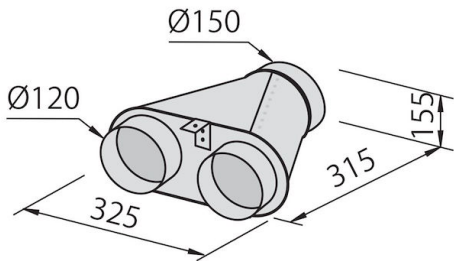

Collecteur pour 2 tubes
2523 000