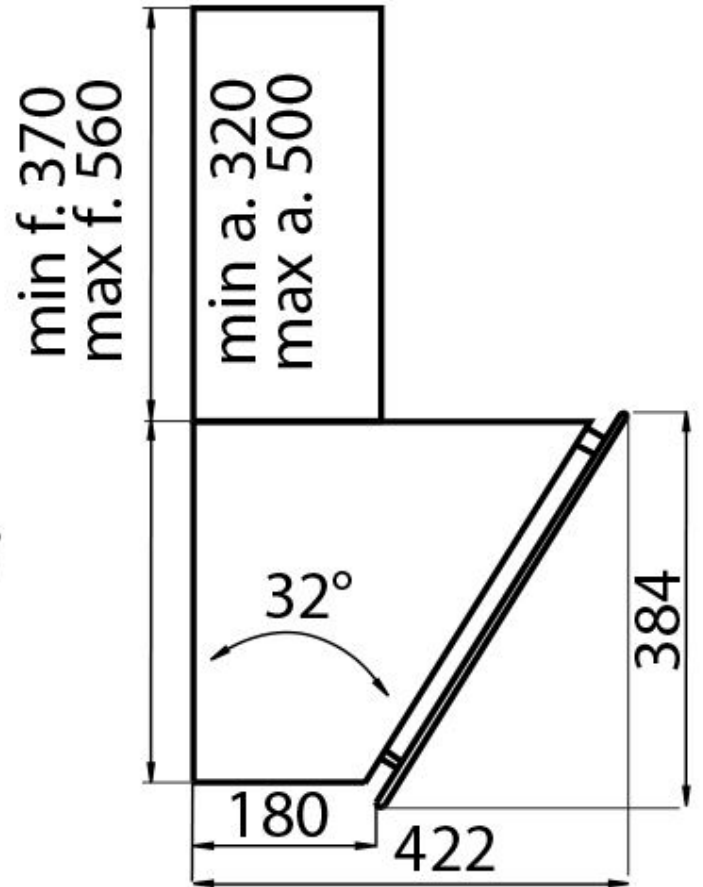

### DÉTAILS

Coloration

Blanc

Matériau

Acier inoxydable

Textures	Satiné - verre
Hauteur cheminée	mode d'aspiration : 320-500 mm modalités de filtrage : 370-560 mm
Classe énergétique	A
Détails sur le type de produit	cheminée télescopique opt.
Filtre à graisse	5 Filtres à graisses en acier inoxydable
Fonctionnement	Aspiration (filtre avec filtres optionnels)
Trou d'extraction d'air	ø 120/150 mm
Éclairage	Éclairage 2x2.1 W LED )
Débit	725mc/h
Puissance moteur	175W
Type de Hotte	Hotte d'aspiration murale
Type de commandes	Touch Control
Vitesse d'aspiration	4 vitesses de fonctionnement
Notes:	Les tuyaux d'échappement des fumées doivent avoir un diamètre interne pas inférieur à 120 mm

## DESSINS TECHNIQUES