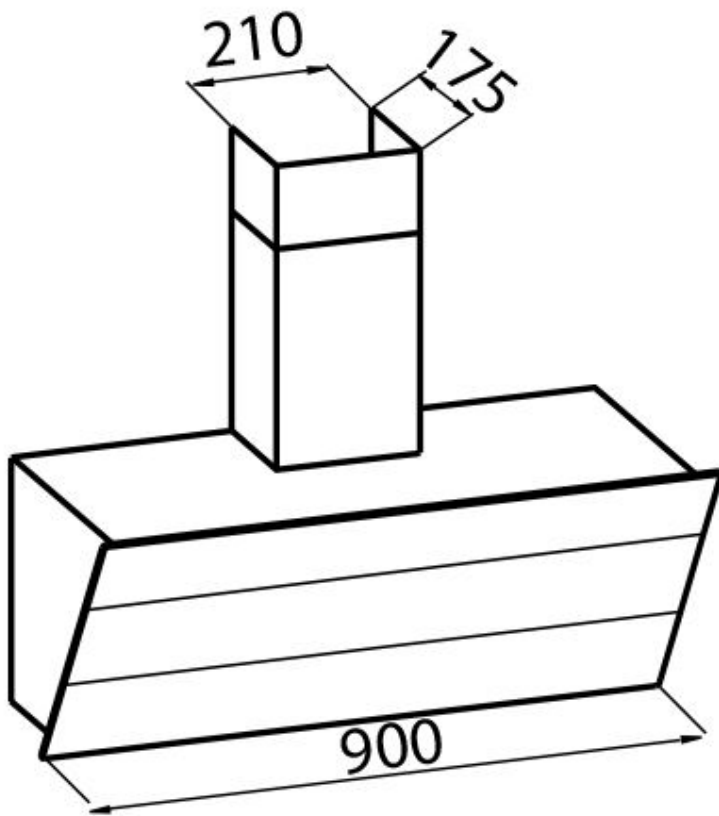

### DÉTAILS

Coloration

Blanc

Matériau

Acier inoxydable

Textures	Satiné - verre
Hauteur cheminée	mode d'aspiration : 320-500 mm modalités de filtrage : 370-560 mm
Classe énergétique	A
Détails sur le type de produit	cheminée télescopique opt.
Filtre à graisse	5 Filtres à graisses en acier inoxydable
Fonctionnement	Aspiration (filtre avec filtres optionnels)
Trou d'extraction d'air	ø 120/150 mm
Éclairage	Éclairage 2x2.1 W LED )
Débit	725mc/h
Puissance moteur	175W
Type de Hotte	Hotte d'aspiration murale
Type de commandes	Touch Control
Vitesse d'aspiration	4 vitesses de fonctionnement
Notes:	Les tuyaux d'échappement des fumées doivent avoir un diamètre interne pas inférieur à 120 mm

## DESSINS TECHNIQUES