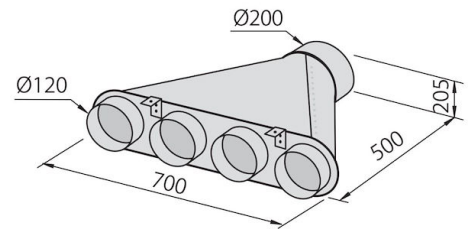

### DÉTAILS

Coloration

Blanc

Matériau

Acier inoxydable

Textures	Satiné - verre
Hauteur cheminée	mode d'aspiration : 320-500 mm modalités de filtrage : 370-560 mm
Classe énergétique	A
Détails sur le type de produit	cheminée télescopique opt.
Filtre à graisse	5 Filtres à graisses en acier inoxydable
Fonctionnement	Aspiration (filtre avec filtres optionnels)
Trou d'extraction d'air	ø 120/150 mm
Éclairage	Éclairage 2x2.1 W LED )
Débit	725mc/h
Puissance moteur	175W
Type de Hotte	Hotte d'aspiration murale
Type de commandes	Touch Control
Vitesse d'aspiration	4 vitesses de fonctionnement
Notes:	Les tuyaux d'échappement des fumées doivent avoir un diamètre interne pas inférieur à 120 mm

## DESSINS TECHNIQUES

## ACCESSOIRES OPTIONNELS

**Collecteur pour 2 tubes**  
2523 000

**Collecteur pour 3 tubes**  
2524 000

**Collecteur pour 4 tubes**  
2525 000

**Gaine flexible silencieuse Ø 120**  
9700 602

**Gaine flexible silencieuse Ø 150**  
9700 603