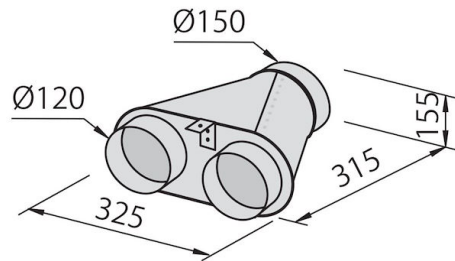

Black Mirror

Matériau

Acier inoxydable

Textures

Satiné - verre trempé

Hauteur cheminée

mode d'aspiration : 320-500 mm
modalités de filtrage : 370-560 mm

Classe énergétique

Hotte d'aspiration murale

Type de commandes

Touch Control

Vitesse d'aspiration

4 vitesses de fonctionnement

Notes:

Les tuyaux d'échappement des fumées doivent avoir un diamètre interne pas inférieur à 120 mm

DESSINS TECHNIQUES

GALERIE

ACCESSOIRES OPTIONNELS

_kit cheminée télescopique

Collecteur pour 2 tubes

Collecteur pour 3 tubes

Collecteur pour 4 tubes

Gaine flexible silencieuse Ø 120