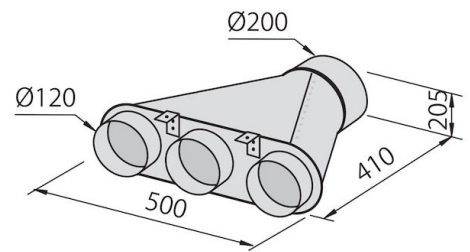

Black Mirror

Matériau

Acier inoxydable

Textures

Satiné - verre trempé

Hauteur cheminée

mode d'aspiration : 320-500 mm
modalités de filtrage : 370-560 mm

Classe énergétique

ø 120/150 mm

Éclairage

Éclairage 2x2,1 W LEDS (4 000 kelvins)

Débit

725mc/h

Puissance moteur

175W

Type de Hotte

Hotte d'aspiration murale

Type de commandes

Touch Control

Vitesse d'aspiration

4 vitesses de fonctionnement

Notes:

Les tuyaux d'échappement des fumées doivent avoir un diamètre interne pas inférieur à 120 mm

DESSINS TECHNIQUES

GALERIE

ACCESSOIRES OPTIONNELS

_kit cheminée télescopique

Collecteur pour 2 tubes

Collecteur pour 3 tubes

Collecteur pour 4 tubes

Gaine flexible silencieuse Ø 120