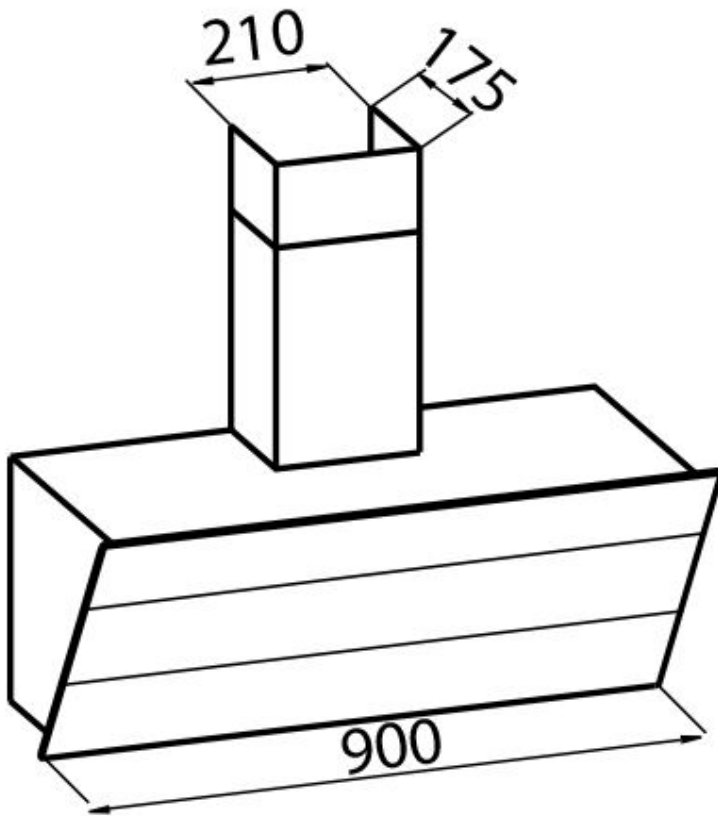

DESSINS TECHNIQUES