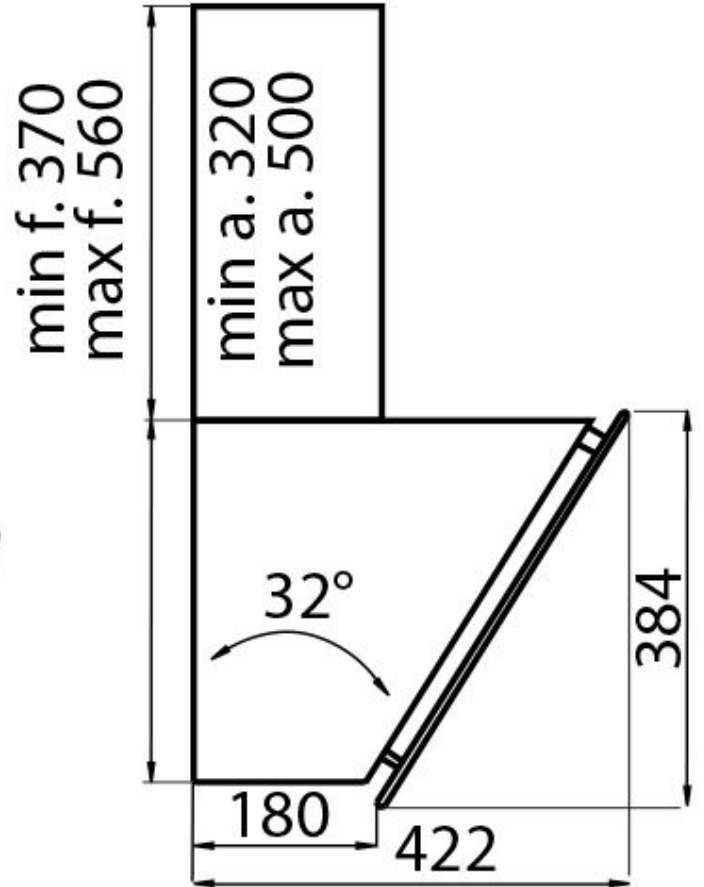

DESSINS TECHNIQUES