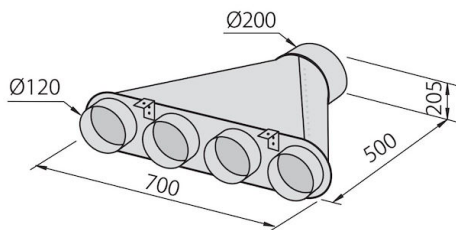

Black Mirror

Matériau

Acier inoxydable

Textures

Satiné - verre trempé

Hauteur cheminée

mode d'aspiration : 320-500 mm
modalités de filtrage : 370-560 mm

Classe énergétique

ø 120/150 mm

Éclairage

Éclairage 2x2,1 W LEDS (4 000 kelvins)

Débit

725mc/h

Puissance moteur

175W

Type de Hotte

Hotte d'aspiration murale

Type de commandes

Touch Control

Vitesse d'aspiration

4 vitesses de fonctionnement

Notes:

Les tuyaux d'échappement des fumées doivent avoir un diamètre interne pas inférieur à 120 mm

DESSINS TECHNIQUES

GALERIE

ACCESSOIRES OPTIONNELS

_kit cheminée télescopique

Collecteur pour 2 tubes

Collecteur pour 3 tubes

Collecteur pour 4 tubes

Gaine flexible silencieuse Ø 120