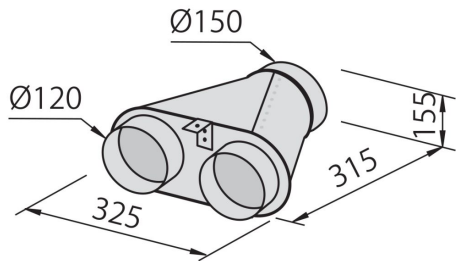

Collecteur pour 2 tubes 2523 000