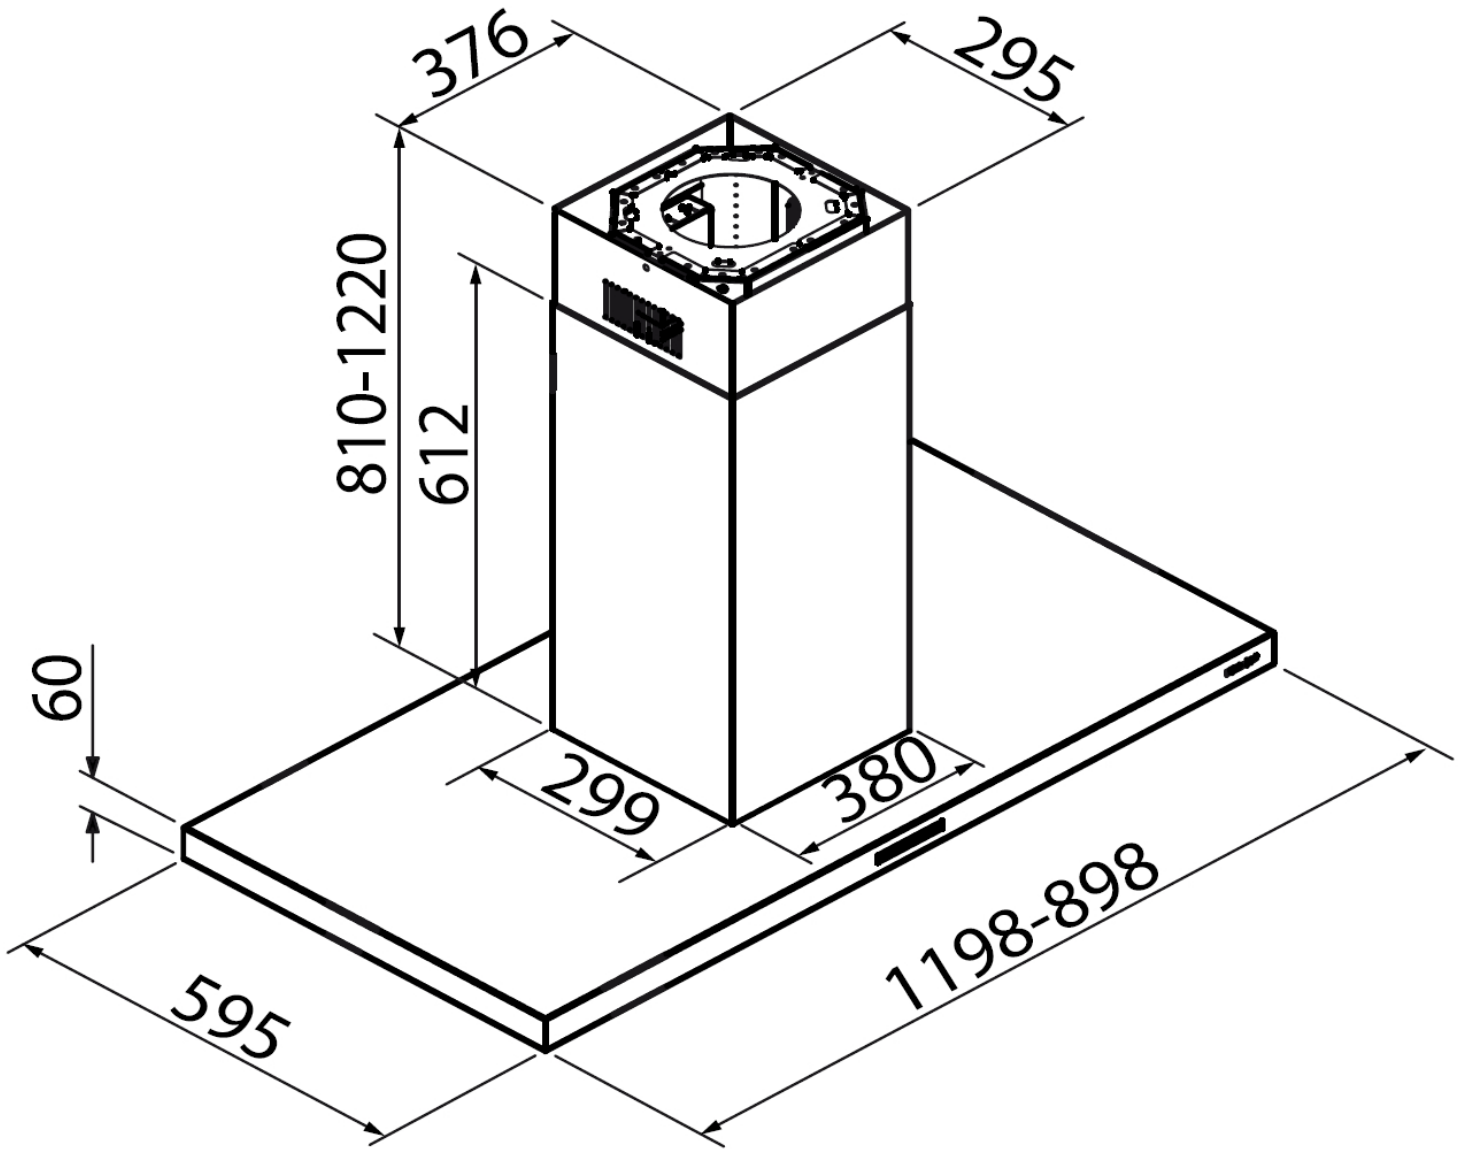

DESSINS TECHNIQUES