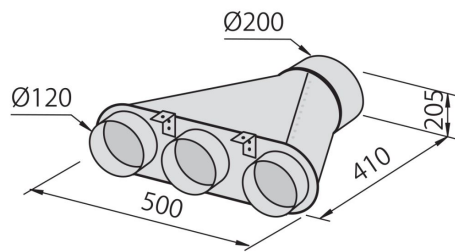

Collecteur pour 3 tubes 2524 000