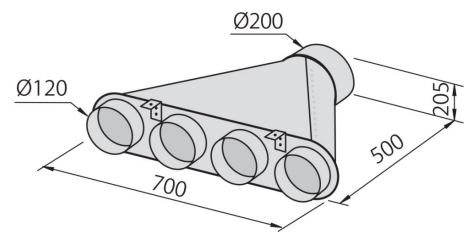

Collecteur pour 4 tubes 2525 000