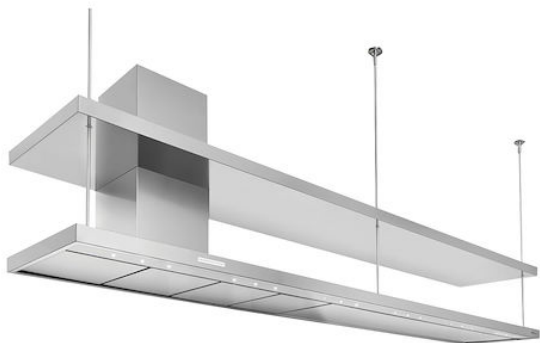

## Hotte d'aspiration S4001 Special - Mur

Hottes d'aspiration

Code: 2440150 2440210 2440300

Code: 2440 150 1201 - 1500 mm

Code: 2440 210 1501 - 2100 mm

Code: 2440 300 2101 - 3000 mm

#### ASPIRATION DU PÉRIMÈTRE

L'aspiration périmétrique est une caractéristique commune à de nombreuses propositions de Foster. Les filtres à graisse sont dissimulés par des insertions en acier ou en cristal, et l'aspiration se fait par les fentes périmétriques. L'esthétique est plus propre, mais la solution présente également des avantages fonctionnels : le nettoyage est simplifié, l'aspiration et le silence sont améliorés. La dépression qui se crée dans la zone périmétrique facilite la capture des particules.