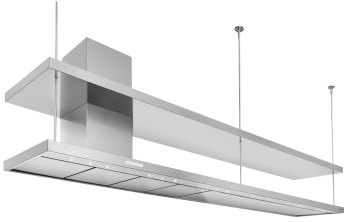

GALERIE

ACCESSOIRES OPTIONNELS

Filtre à charbon Long Life