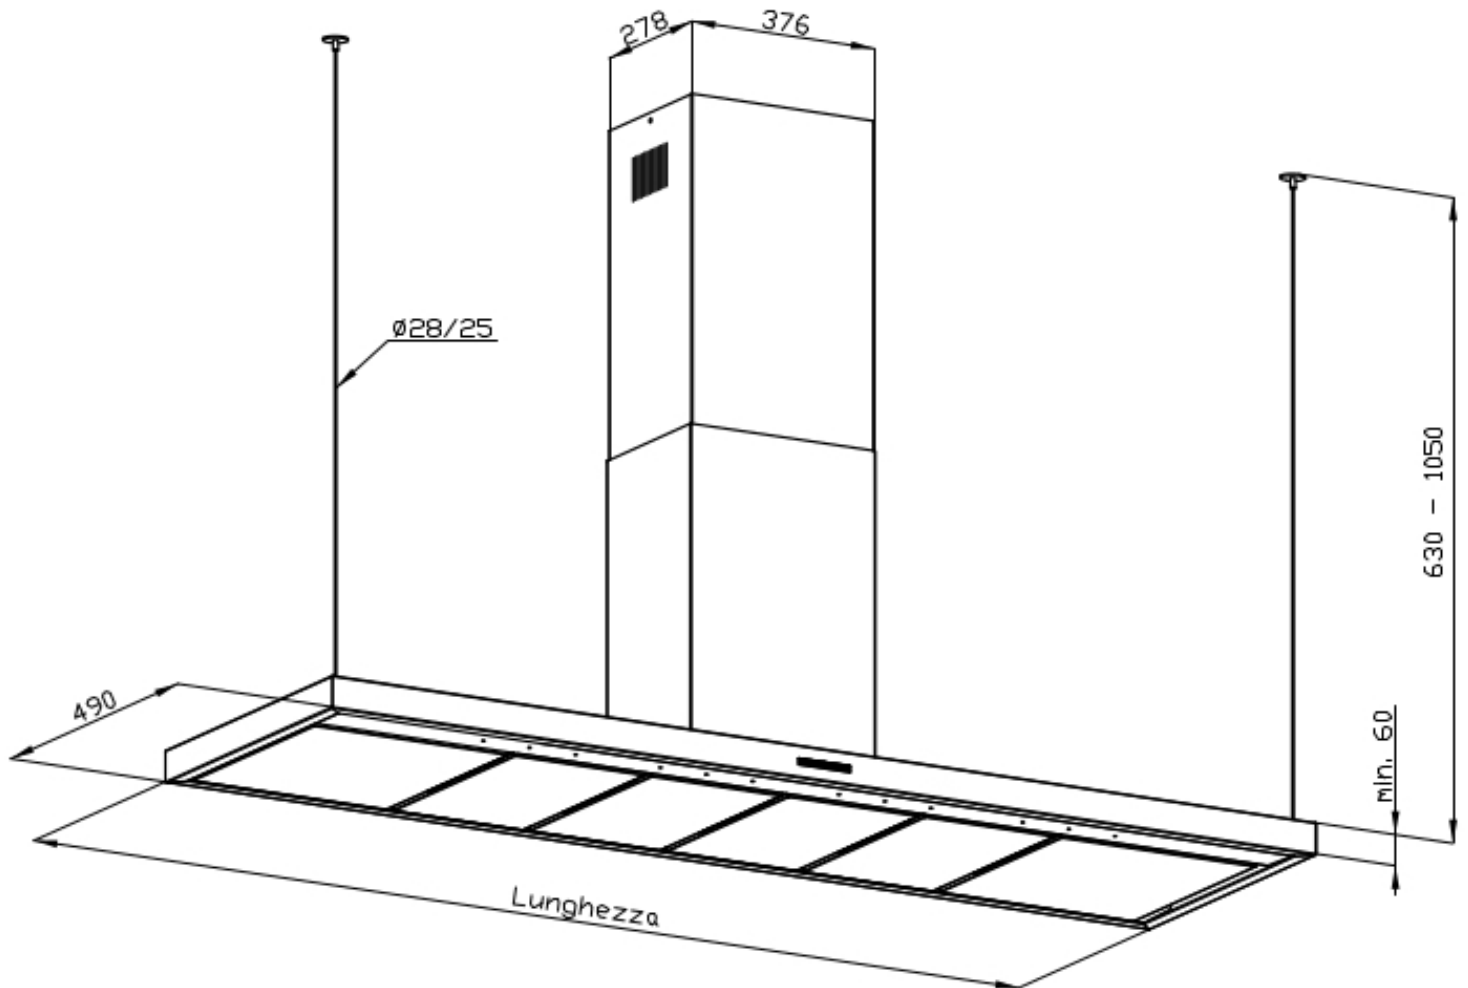

DESSINS TECHNIQUES