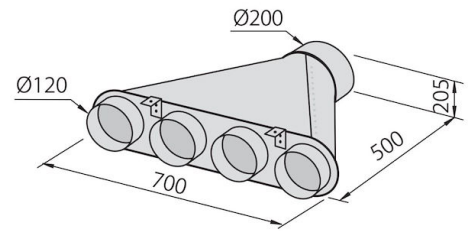

DÉTAILS

Matériau

Acier inoxydable AISI 304

Textures	Satiné
Hauteur cheminée	630 - 1050 mm
Classe énergétique	A+
Détails sur le type de produit	Cheminée télescopique
Filtre à graisse	2 Filtres à graisse
Fonctionnement	Aspiration (filtre avec filtres optionnels)
Trou d'extraction d'air	ø 120/150 mm
Éclairage	Éclairage LEDS : 6 x 1W (5 600 kelvins)
Débit	700mc/h
Puissance moteur	160W
Type de Hotte	Hotte d'aspiration murale
Type de commandes	Contrôles électroniques Minimal
Vitesse d'aspiration	4 vitesses de fonctionnement
Notes:	Les tuyaux d'échappement des fumées doivent avoir un diamètre interne pas inférieur à 120 mm

DESSINS TECHNIQUES

GALERIE

ACCESSOIRES OPTIONNELS

Collecteur pour 2 tubes
2523 000

Collecteur pour 3 tubes
2524 000

Collecteur pour 4 tubes
2525 000

Filtre à charbon Long Life
9700 001

Gaine flexible silencieuse Ø 120
9700 602