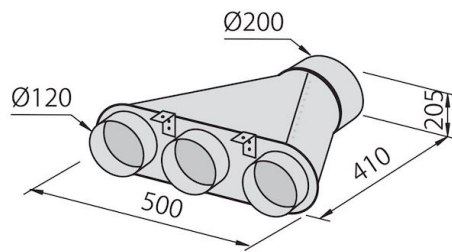

DÉTAILS

Matériau

Acier inoxydable AISI 304

Textures	Satiné
Hauteur cheminée	630 - 1050 mm
Classe énergétique	A+
Détails sur le type de produit	Cheminée télescopique
Filtre à graisse	2 Filtres à graisse
Fonctionnement	Aspiration (filtre avec filtres optionnels)
Trou d'extraction d'air	ø 120/150 mm
Éclairage	Éclairage LEDS : 6 x 1W (5 600 kelvins)
Débit	700mc/h
Puissance moteur	160W
Type de Hotte	Hotte d'aspiration murale
Type de commandes	Contrôles électroniques Minimal
Vitesse d'aspiration	4 vitesses de fonctionnement
Notes:	Les tuyaux d'échappement des fumées doivent avoir un diamètre interne pas inférieur à 120 mm

DESSINS TECHNIQUES

GALERIE

ACCESSOIRES OPTIONNELS

Collecteur pour 2 tubes
2523 000

Collecteur pour 3 tubes
2524 000

Collecteur pour 4 tubes
2525 000

Filtre à charbon Long Life
9700 001

Gaine flexible silencieuse Ø 120
9700 602