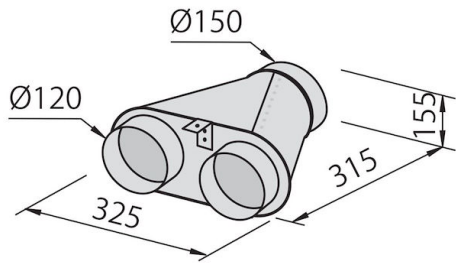

Collecteur pour 2 tubes
2523 000