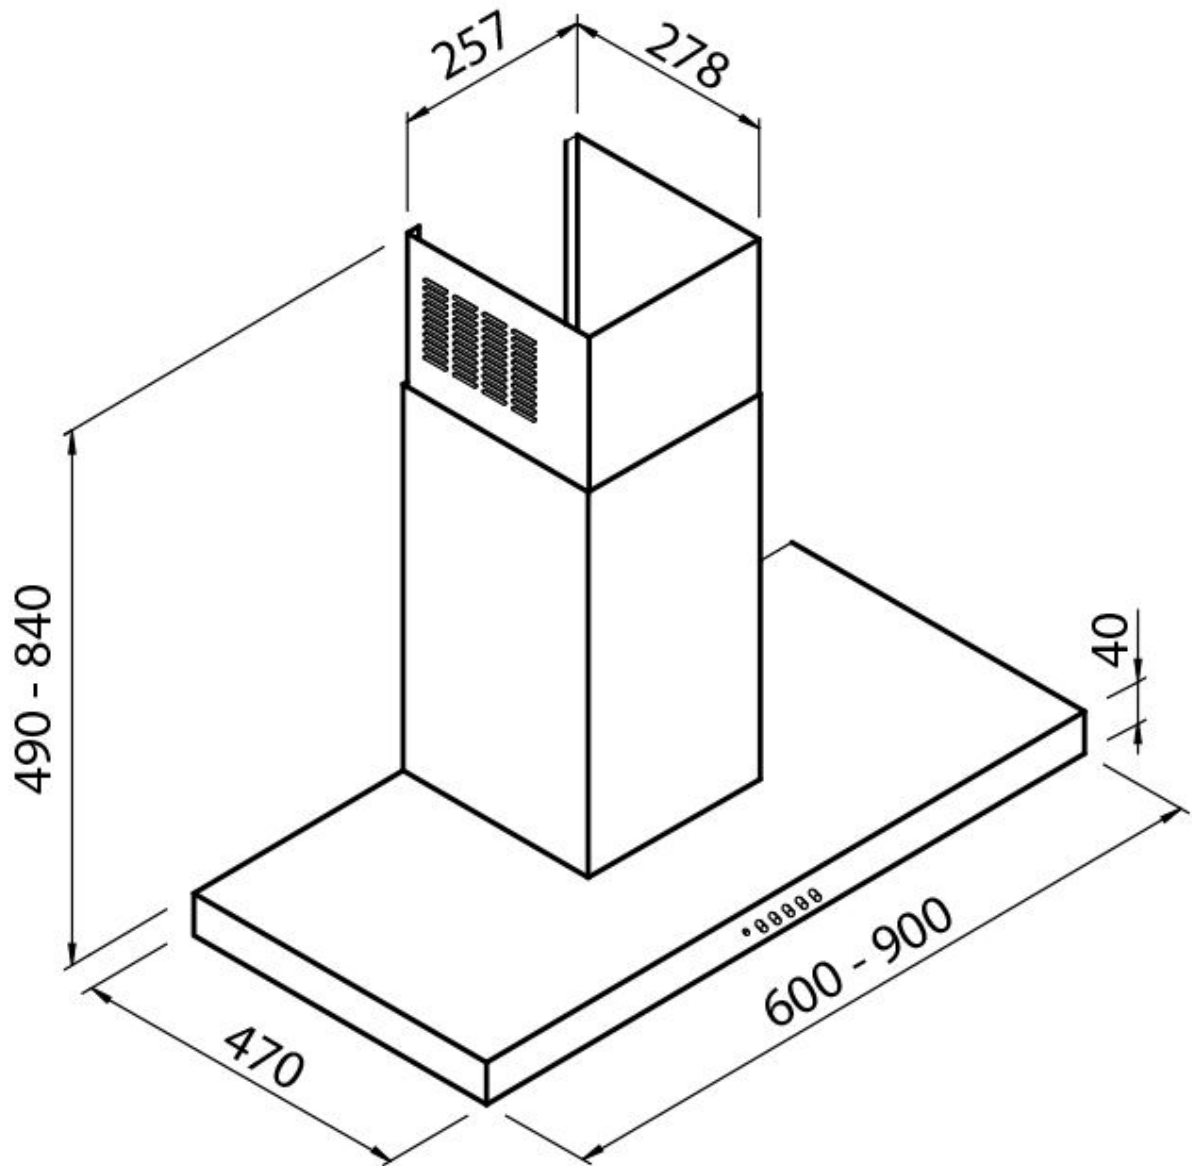

DESSINS TECHNIQUES