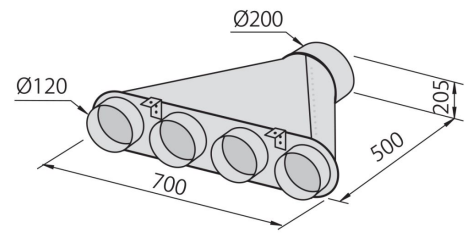

ARRÊT MOMENTANÉ

Il est possible de régler l'arrêt différé de la hotte, prolongeant ainsi la ventilation de la pièce en fin d'utilisation.

DÉTAILS

Textures Satiné

Matériau Acier inoxydable

Hauteur cheminée 490 - 840 mm

Classe énergétique A

Détails sur le type de produit Cheminée télescopique

Filtre à graisse	Filtres à graisse hotte 90 cm: 3 filtres hotte 60 cm: 2 filtres
Fonctionnement	Aspiration (filtre avec filtres optionnels)
Trou d'extraction d'air	ø 120 mm
Éclairage	Éclairage LEDES 2 x 1,2 W (4 000 kelvins)
Débit	450mc/h
Puissance moteur	125W
Type de Hotte	Hotte d'aspiration murale
Vitesse d'aspiration	3 vitesses de fonctionnement
Notes:	Les tuyaux d'échappement des fumées doivent avoir un diamètre interne pas inférieur à 120 mm

DESSINS TECHNIQUES

ACCESSOIRES OPTIONNELS

Collecteur pour 2 tubes 2523 000

Collecteur pour 3 tubes 2524 000

Collecteur pour 4 tubes 2525 000

Filtre à charbon 9700 402

Gaine flexible silencieuse Ø 120 - 9700 602