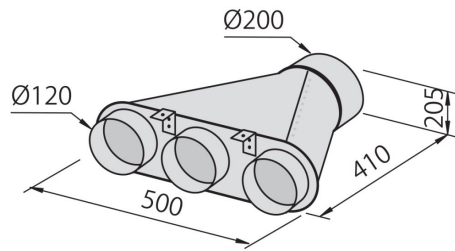

ARRÊT MOMENTANÉ

Il est possible de régler l'arrêt différé de la hotte, prolongeant ainsi la ventilation de la pièce en fin d'utilisation.

DÉTAILS

Textures Satiné

Matériau Acier inoxydable

Hauteur cheminée 490 - 840 mm

Classe énergétique A

Détails sur le type de produit Cheminée télescopique

Filtre à graisse	Filtres à graisse hotte 90 cm: 3 filtres hotte 60 cm: 2 filtres
Fonctionnement	Aspiration (filtre avec filtres optionnels)
Trou d'extraction d'air	ø 120 mm
Éclairage	Éclairage LEDES 2 x 1,2 W (4 000 kelvins)
Débit	450mc/h
Puissance moteur	125W
Type de Hotte	Hotte d'aspiration murale
Vitesse d'aspiration	3 vitesses de fonctionnement
Notes:	Les tuyaux d'échappement des fumées doivent avoir un diamètre interne pas inférieur à 120 mm

DESSINS TECHNIQUES

ACCESSOIRES OPTIONNELS

Collecteur pour 2 tubes 2523 000

Collecteur pour 3 tubes 2524 000

Collecteur pour 4 tubes 2525 000

Filtre à charbon 9700 402

Gaine flexible silencieuse Ø 120 - 9700 602