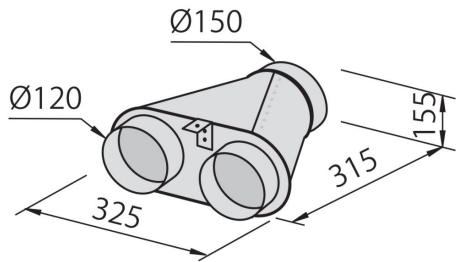

ACCESSOIRES OPTIONNELS

Collecteur pour 2 tubes 2523 000