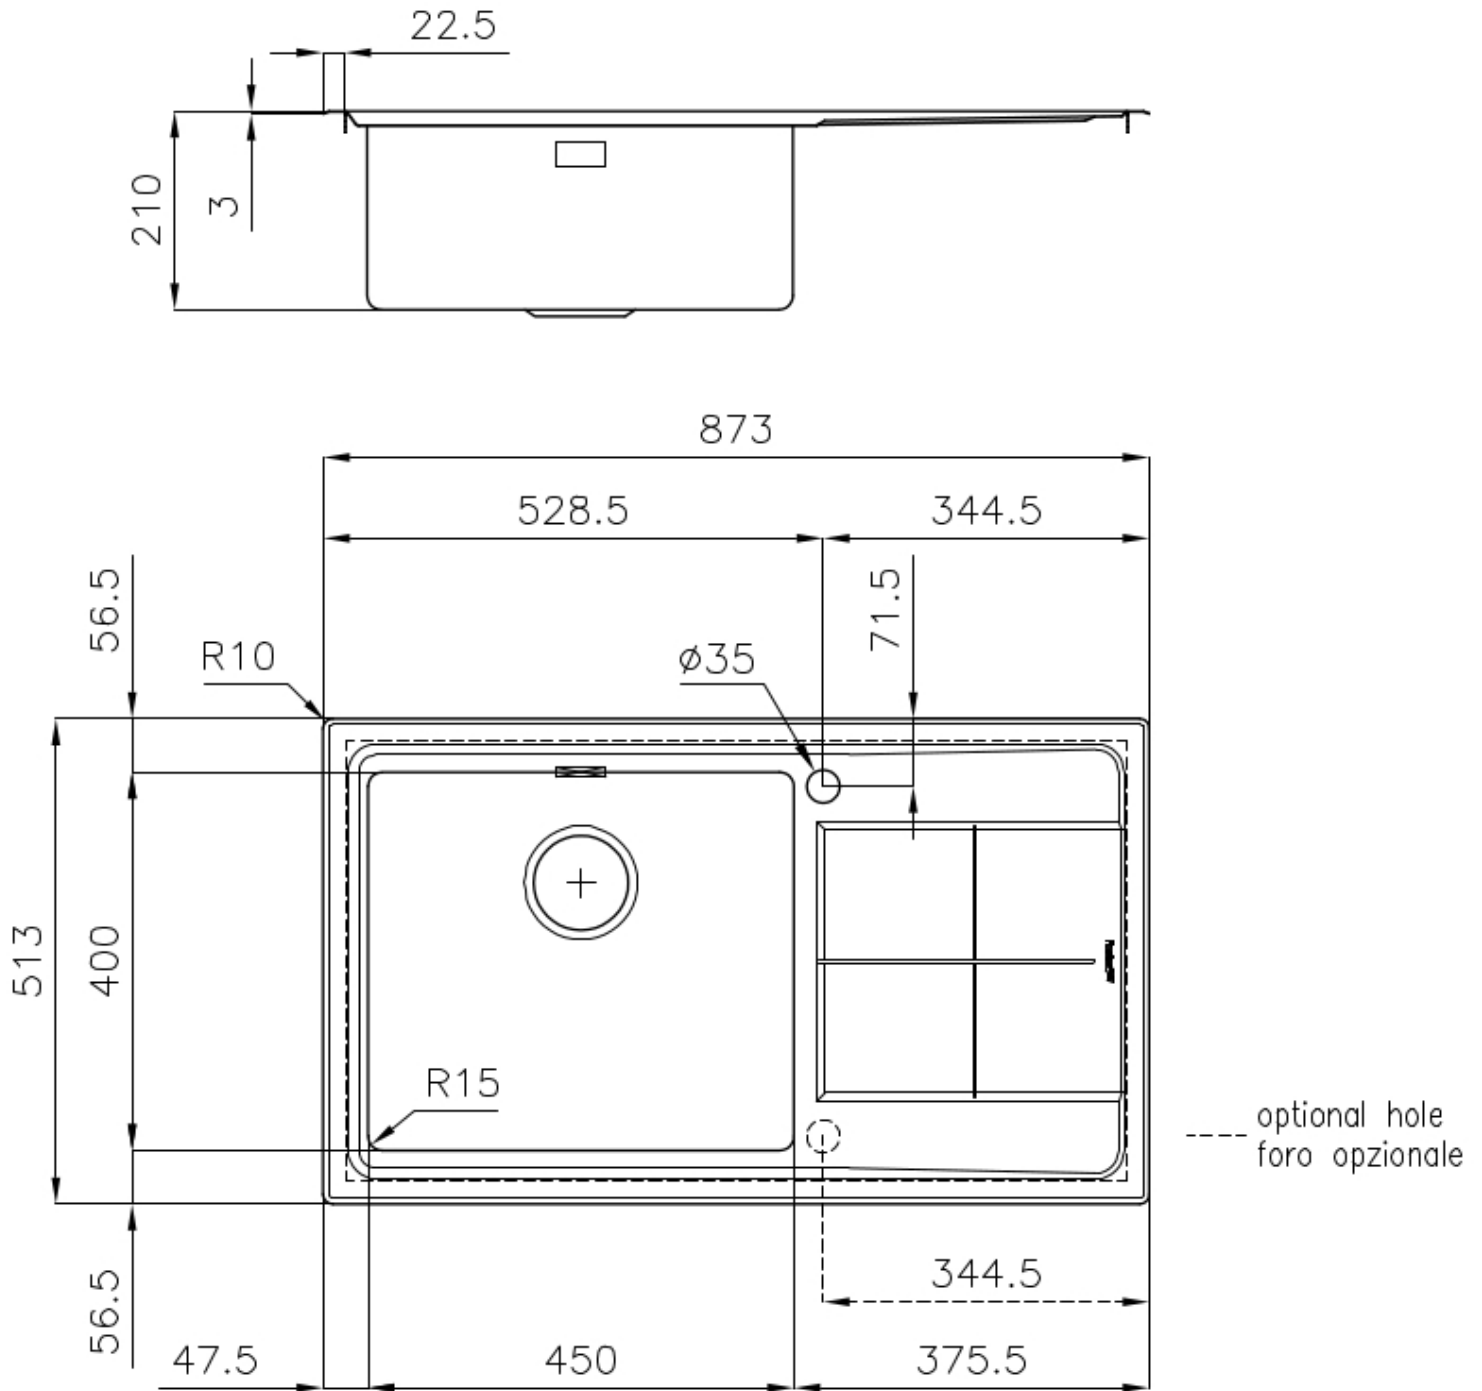

VIDANGE 3,5" BASKET

La vidange est équipé d'une grande bonde de 3,5", avec un bouchon à panier pratique qui empêche les parties solides de s'écouler dans le drain.

DÉTAILS

Bord d'installation

Partiellement à fleur

Finition

Brossée Foster

Matériau Acier inoxydable AISI 304

Textures Brossée Foster

Base 60 cm

Dimensions 873x513 mm

Équipement standard Crochets de fixation, joint, vidange, trop-plein et siphon, Emballage en boîte

Trous mitigeur 1 trou en standard - 2ème trou sur demande

Trou d'encastrement 840 x 480 mm

Égouttoir Oui

Largeur 87 cm

Mesure cuve 450x400mm

Numéro cuves 1 cuve

Vidange Vidange de 3,5

DESSINS TECHNIQUES