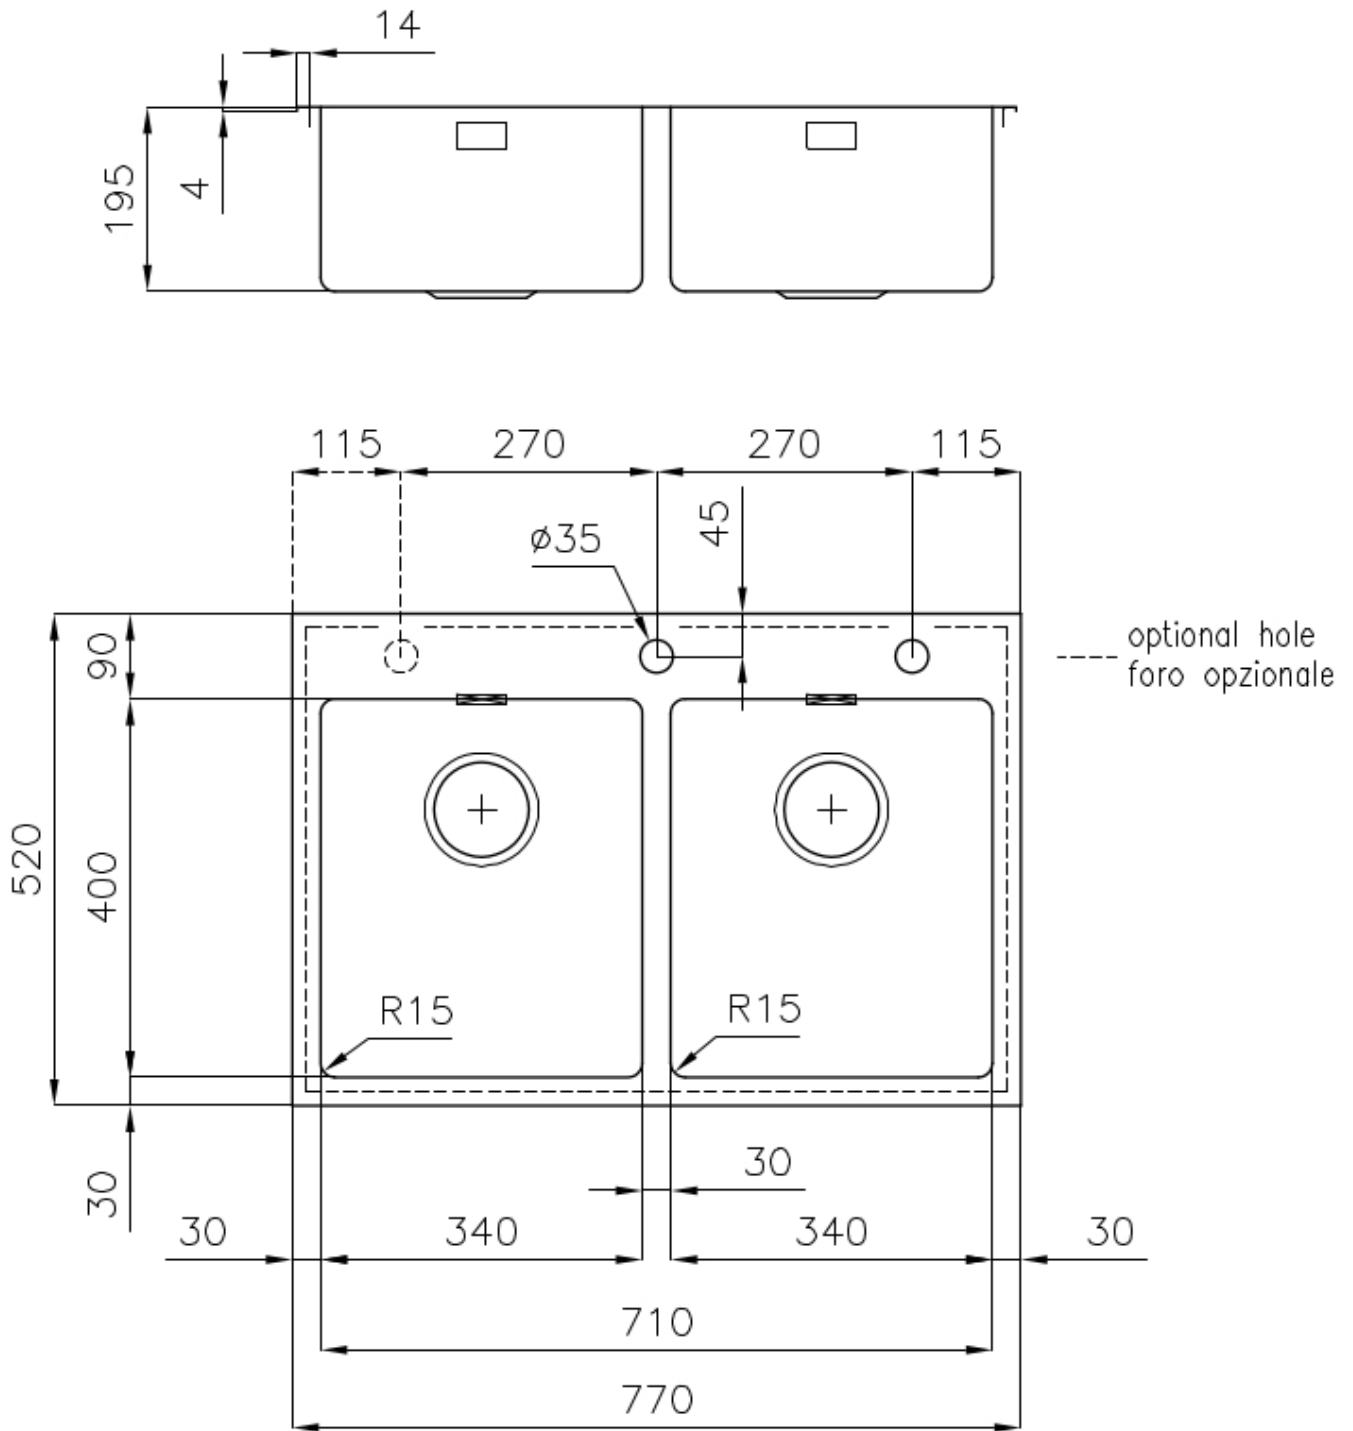

#### DOUBLE TROU MITIGEUR

Le grand espace robinets est déjà équipé de 2 trous de robinet en standard. Dans le deuxième trou, il est possible d'installer la télécommande de l'écoulement automatique ou, en alternative, un distributeur de savon pratique.

---

Base 80 cm

---

Dimensions 770x520 mm

---

Équipement standard Crochets de fixation, joint, vidange, trop-plein et siphon, Emballage en boîte

---

Trous mitigeur 2 trous en standard - 3ème trou sur demande

---

Trou d'encastrement 750x500 mm

---

Égouttoir Non

---

Largeur 77 cm

---

Mesure cuve 340x400mm

## DESSINS TECHNIQUES