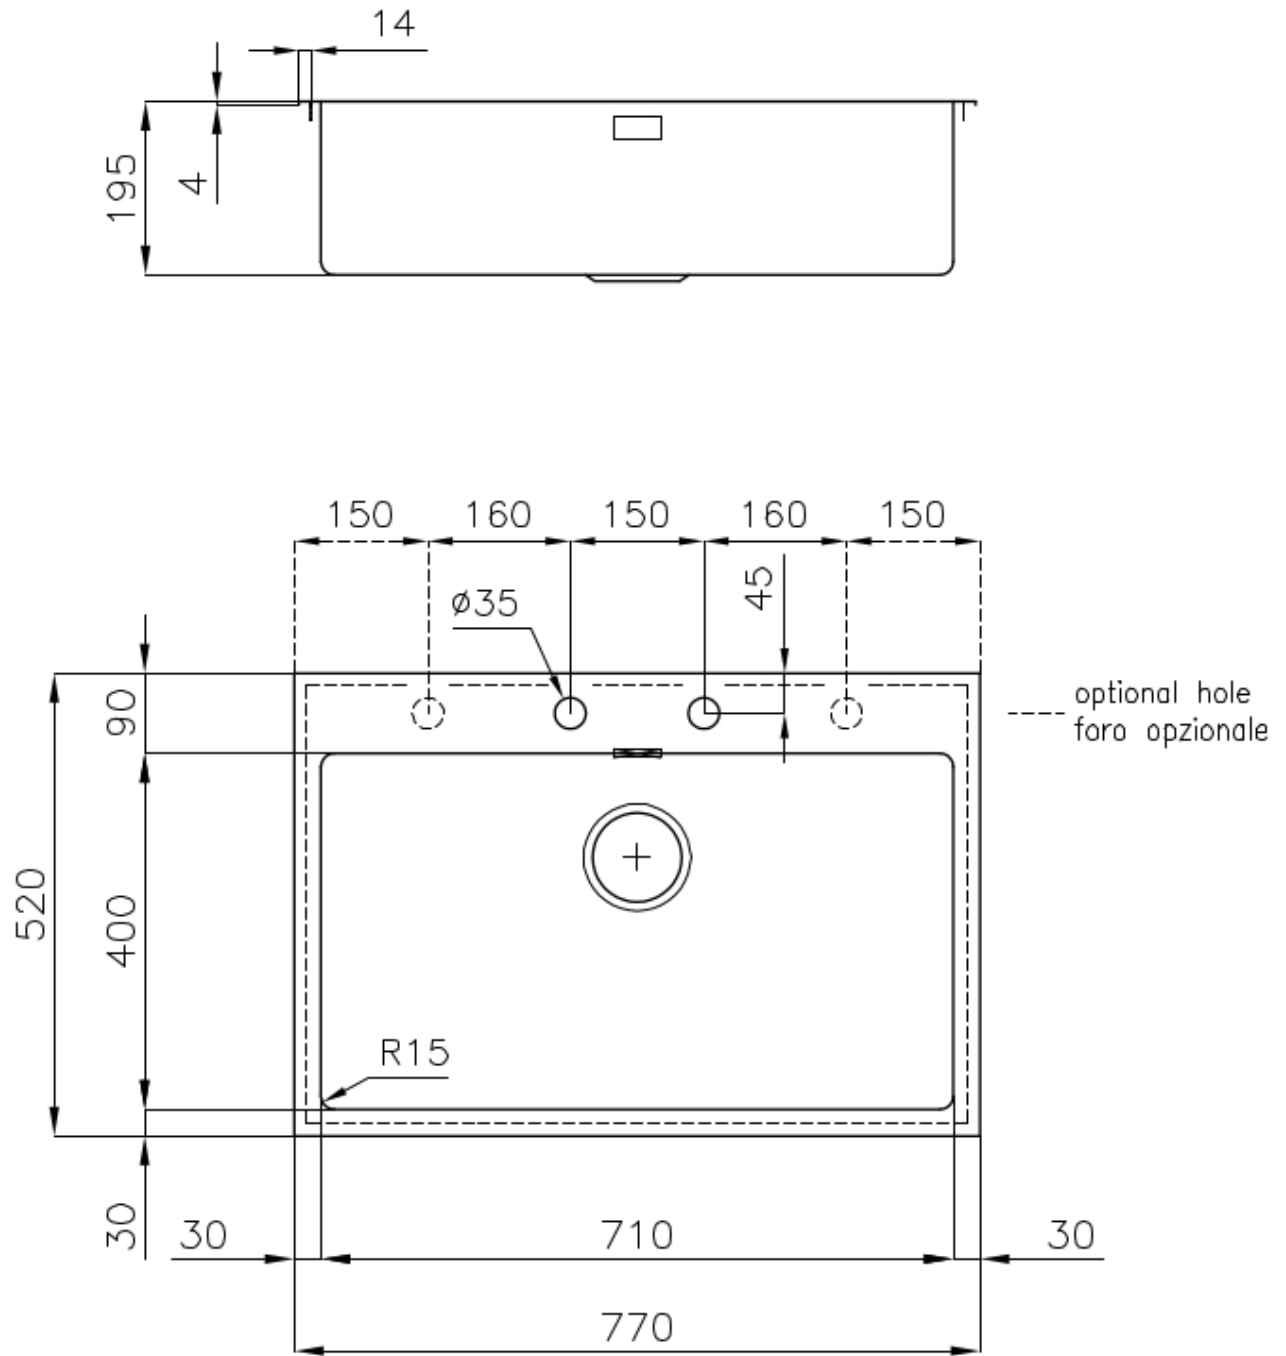

DESSINS TECHNIQUES