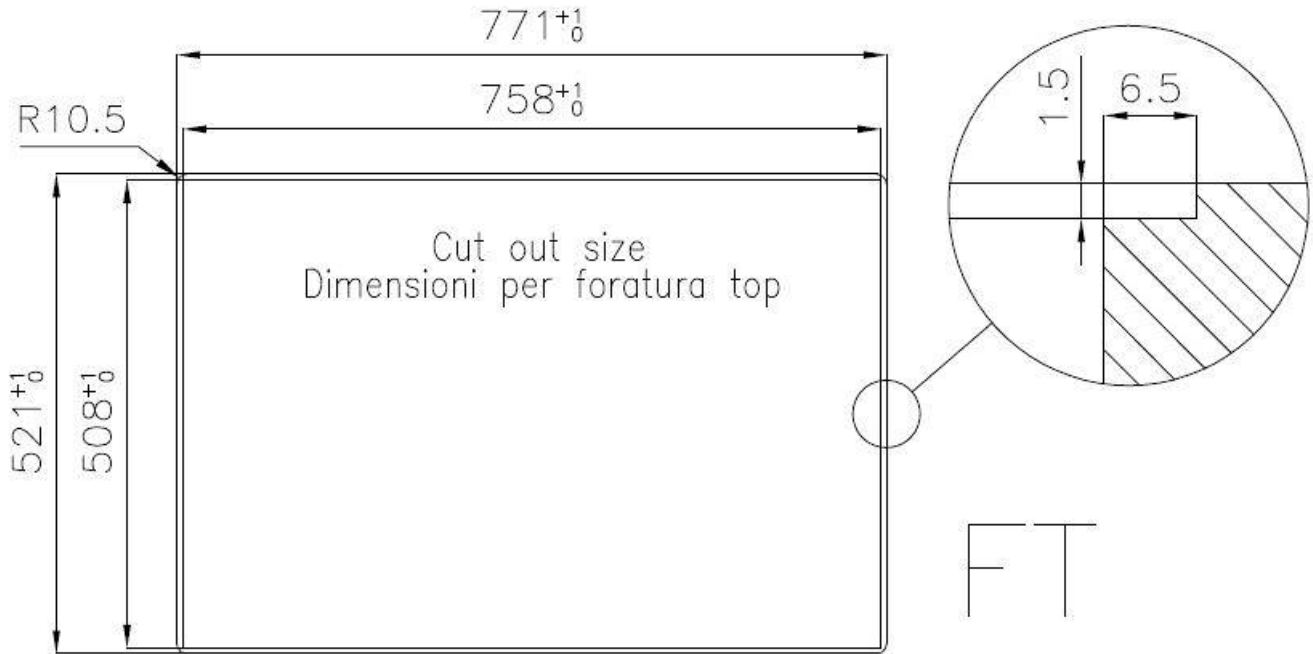

Lavello serie KE cod. 2269/050