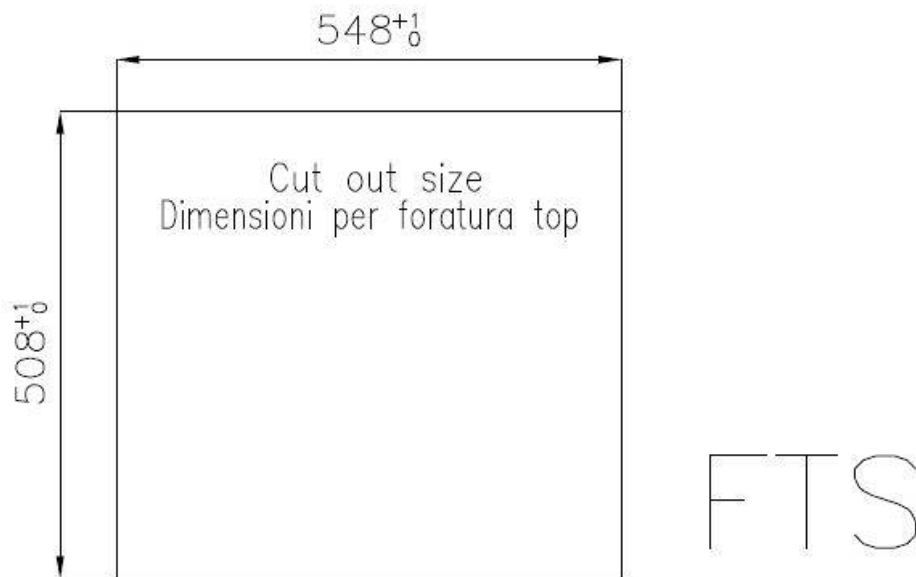

Lavello serie KE cod. 2265/080