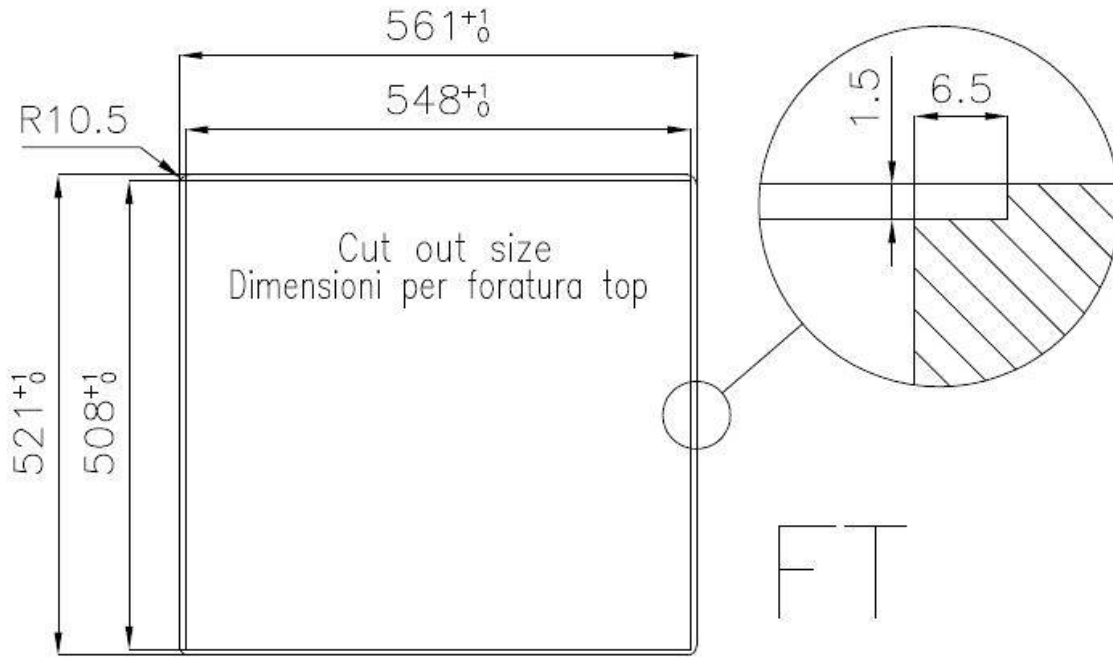

Lavello serie KE cod. 2265/080