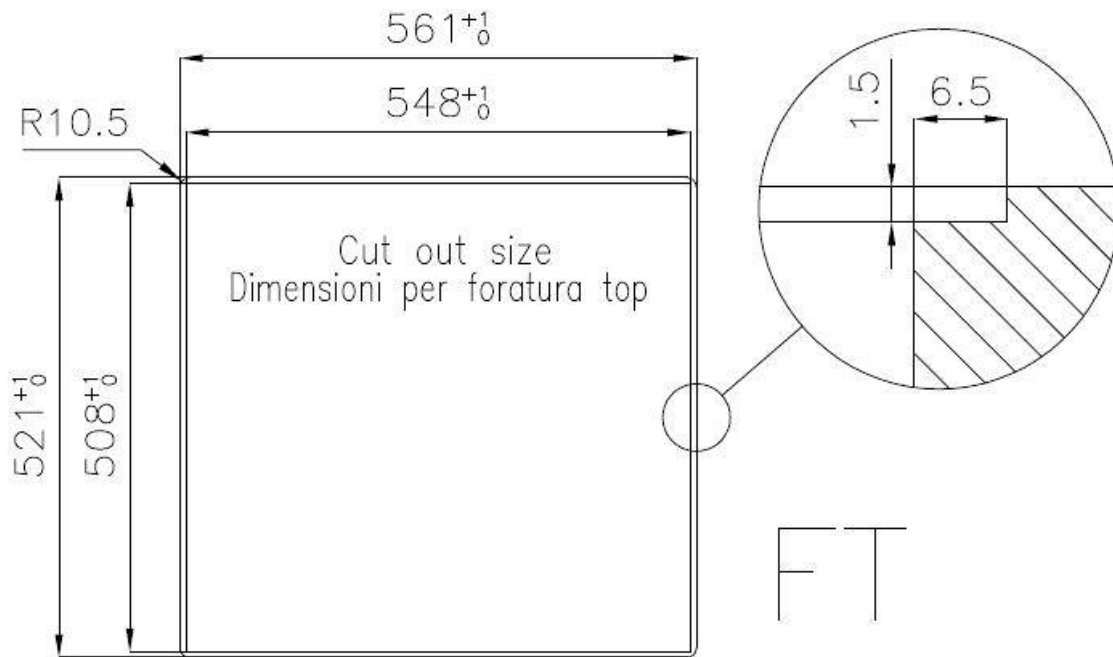

Lavello serie KE cod. 2265/050

FT