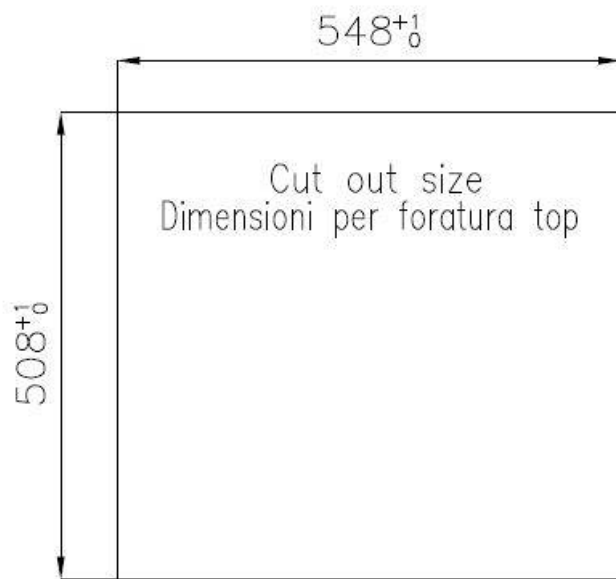

FTS

GALERIE