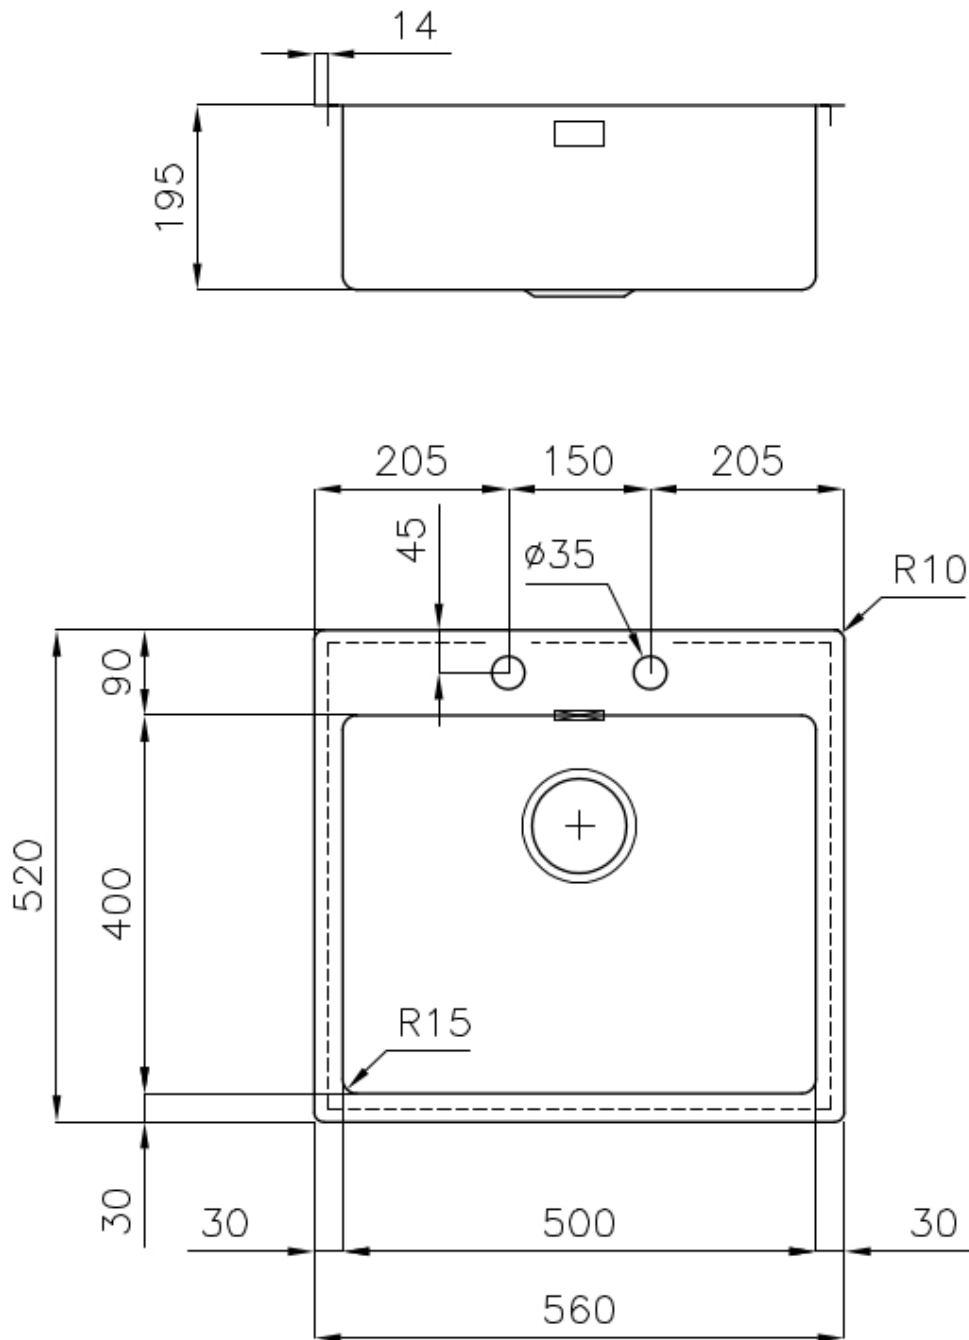

DESSINS TECHNIQUES