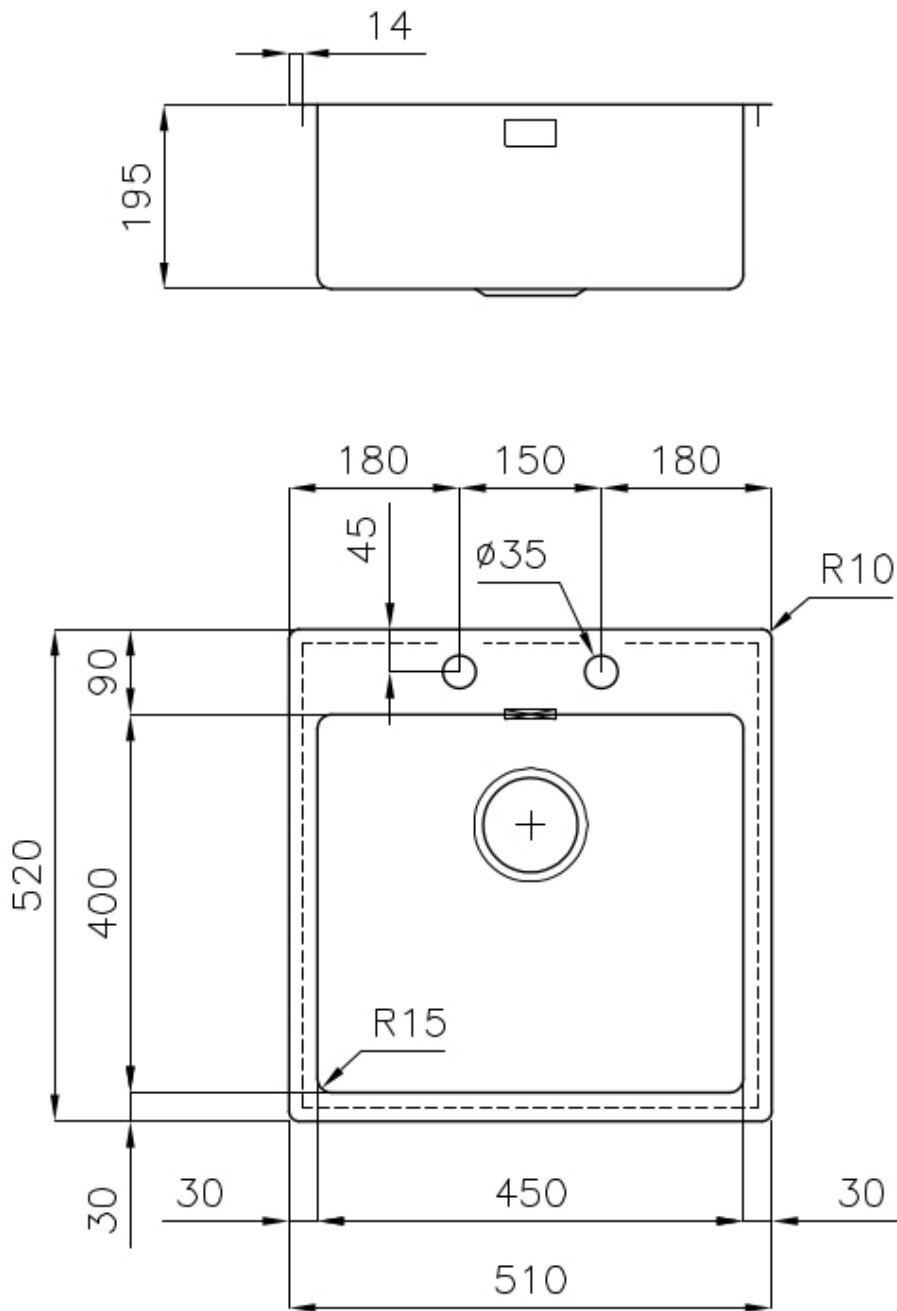

DOUBLE TROU MITIGEUR

Le grand espace robinets est déjà équipé de 2 trous de robinet en standard. Dans le deuxième trou, il est possible d'installer la télécommande de l'écoulement automatique ou, en alternative, un distributeur de savon pratique.

DÉTAILS

Bord d'installation A fleur | FTS

Finition Brosée Foster

Matériau Acier inoxydable AISI 304

Textures Brosée Foster

Base 60 cm

Dimensions 510x520 mm

Équipement standard Crochets de fixation, joint, vidange, trop-plein et siphon, Emballage en boîte

Trous mitigeur 2 trous en standard

Trou d'encastrement Voir fiche technique

Égouttoir Non

Largeur 51 cm

Mesure cuve 450x400mm

Numéro cuves 1 cuve

Vidange Vidange avec contrôle automatique des particules

DESSINS TECHNIQUES