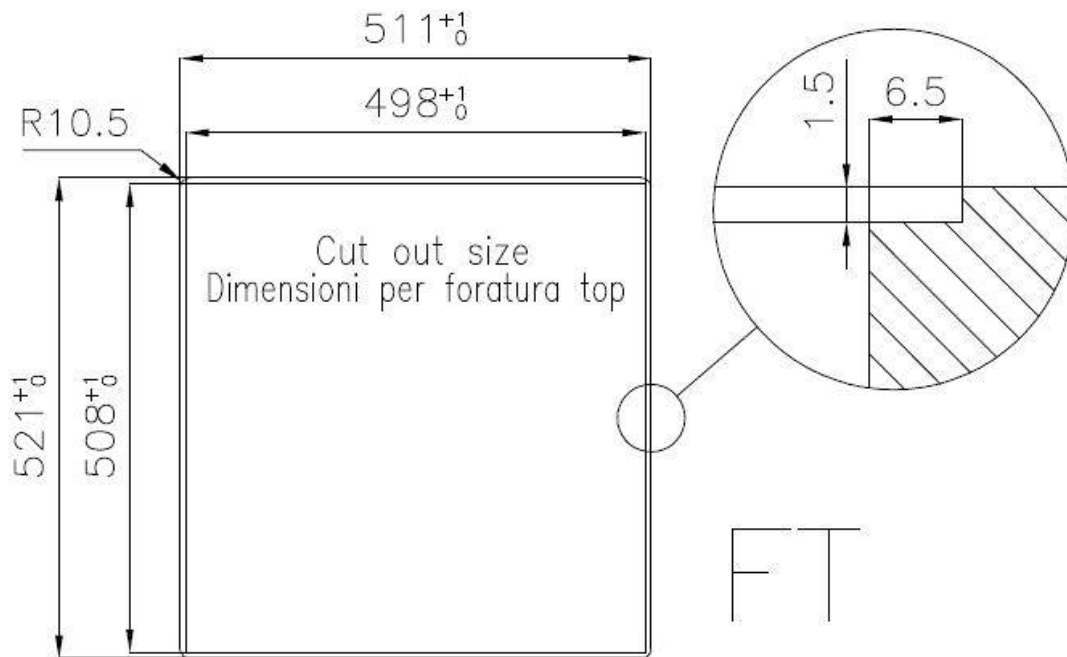

Lavello serie KE cod. 2264/050

GALERIE