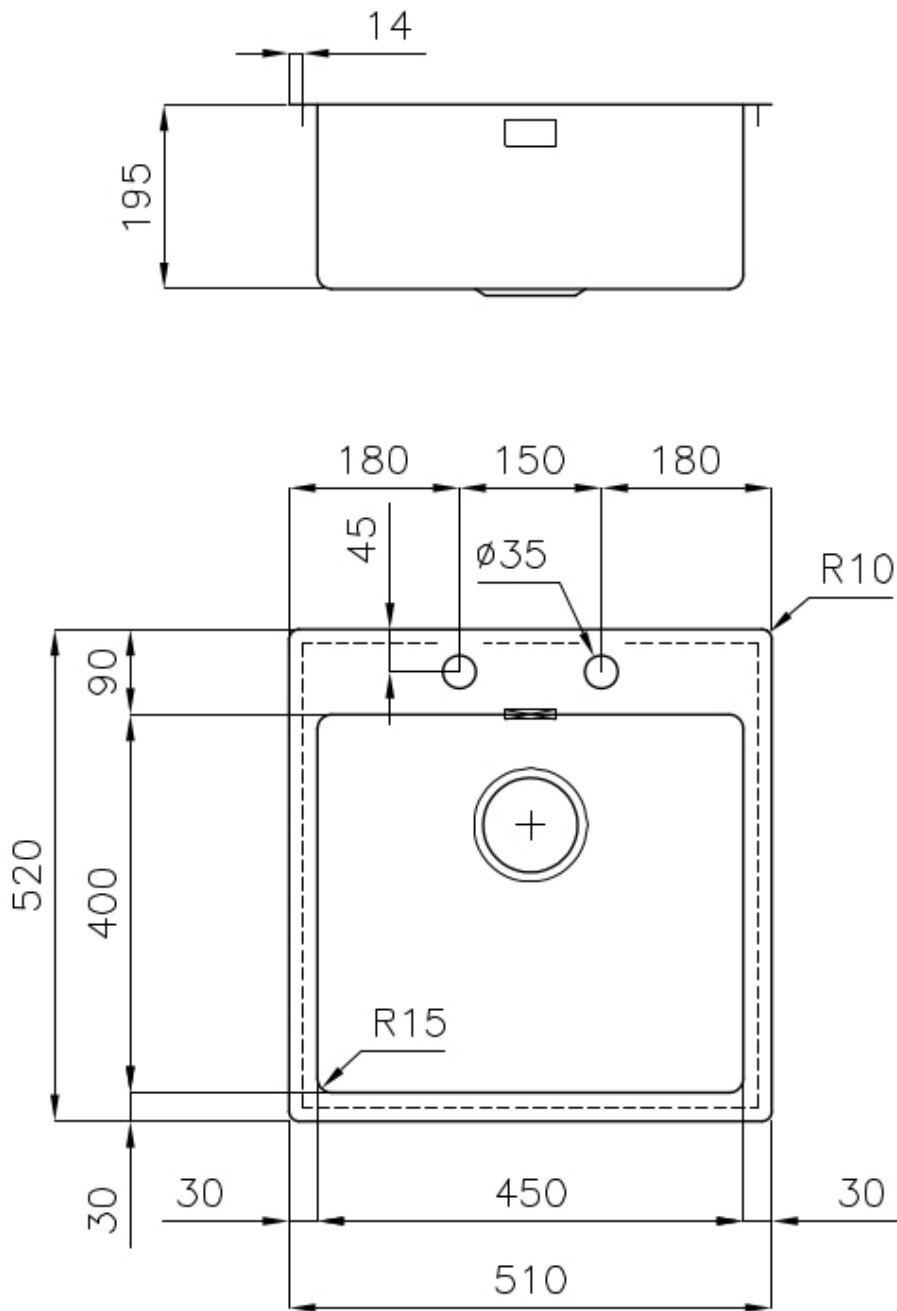

DESSINS TECHNIQUES