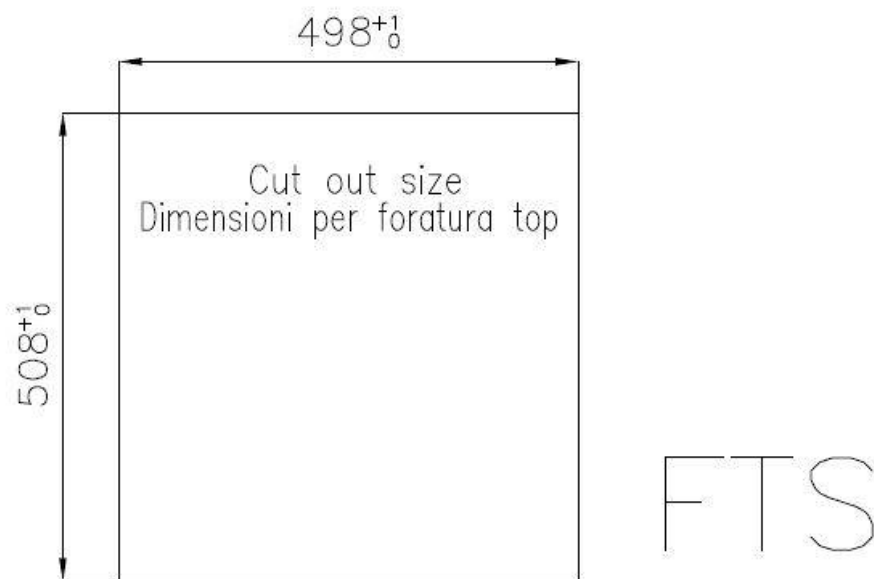

Lavello serie KE cod. 2264/050

GALERIE