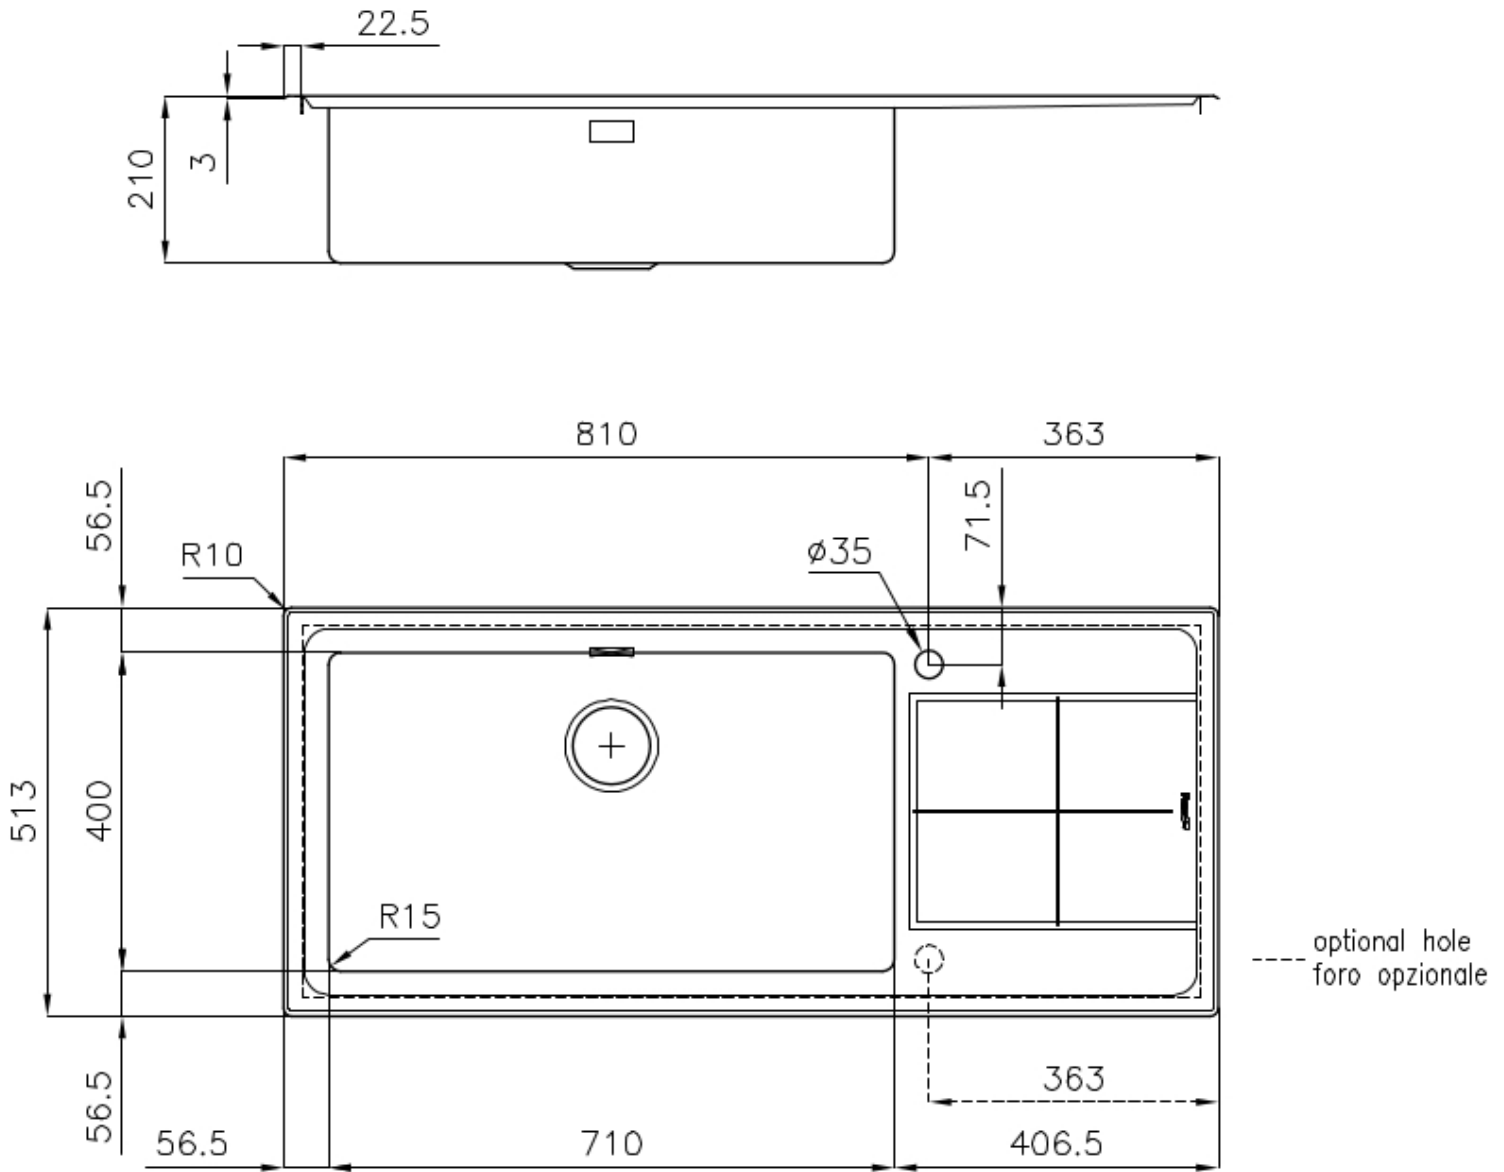

Finition Brossée Foster

Matériau Acier inoxydable AISI 304

Textures Brossée Foster

Base 90 cm

Dimensions 1173x513 mm

Équipement standard Crochets de fixation, joint, vidange, trop-plein et siphon, Emballage en boîte

Trous mitigeur 1 trou en standard - 2ème trou sur demande

Trou d'encastrement 1140 x 480 mm

Égouttoir Oui

Largeur 117 cm

Mesure cuve 710 x 400 mm

Numéro cuves 1 cuve

Vidange Vidange de 3,5

DESSINS TECHNIQUES