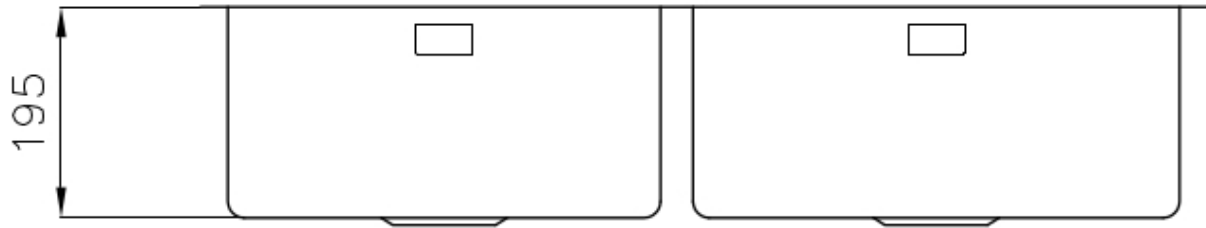

Brossée Foster

Matériau

Acier inoxydable AISI 304

Textures Brossée Foster

Base 100 cm

Dimensions 930x450 mm

Équipement standard Crochets de fixation, joint, vidange, trop-plein et siphon, Emballage en boîte

Trous mitigeur Pas de trous en standard

Trou d'encastrement Voir fiche technique

Égouttoir Non

Largeur 93 cm

Mesure cuve 450x400 + 400x400mm

Numéro cuves 2 cuves

Vidange Vidange de 3,5

DESSINS TECHNIQUES