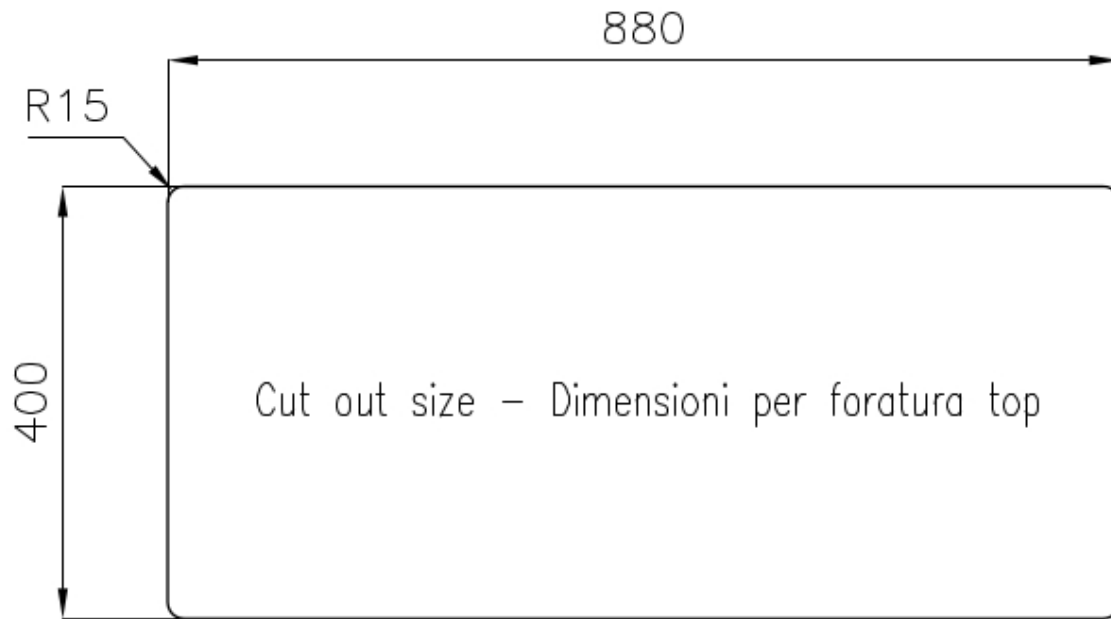

Brossée Foster

Matériau

Acier inoxydable AISI 304

Textures Brossée Foster

Base 100 cm

Dimensions 930x450 mm

Équipement standard Crochets de fixation, joint, vidange, trop-plein et siphon, Emballage en boîte

Trous mitigeur Pas de trous en standard

Trou d'encastrement Voir fiche technique

Égouttoir Non

Largeur 93 cm

Mesure cuve 450x400 + 400x400mm

Numéro cuves 2 cuves

Vidange Vidange de 3,5

DESSINS TECHNIQUES