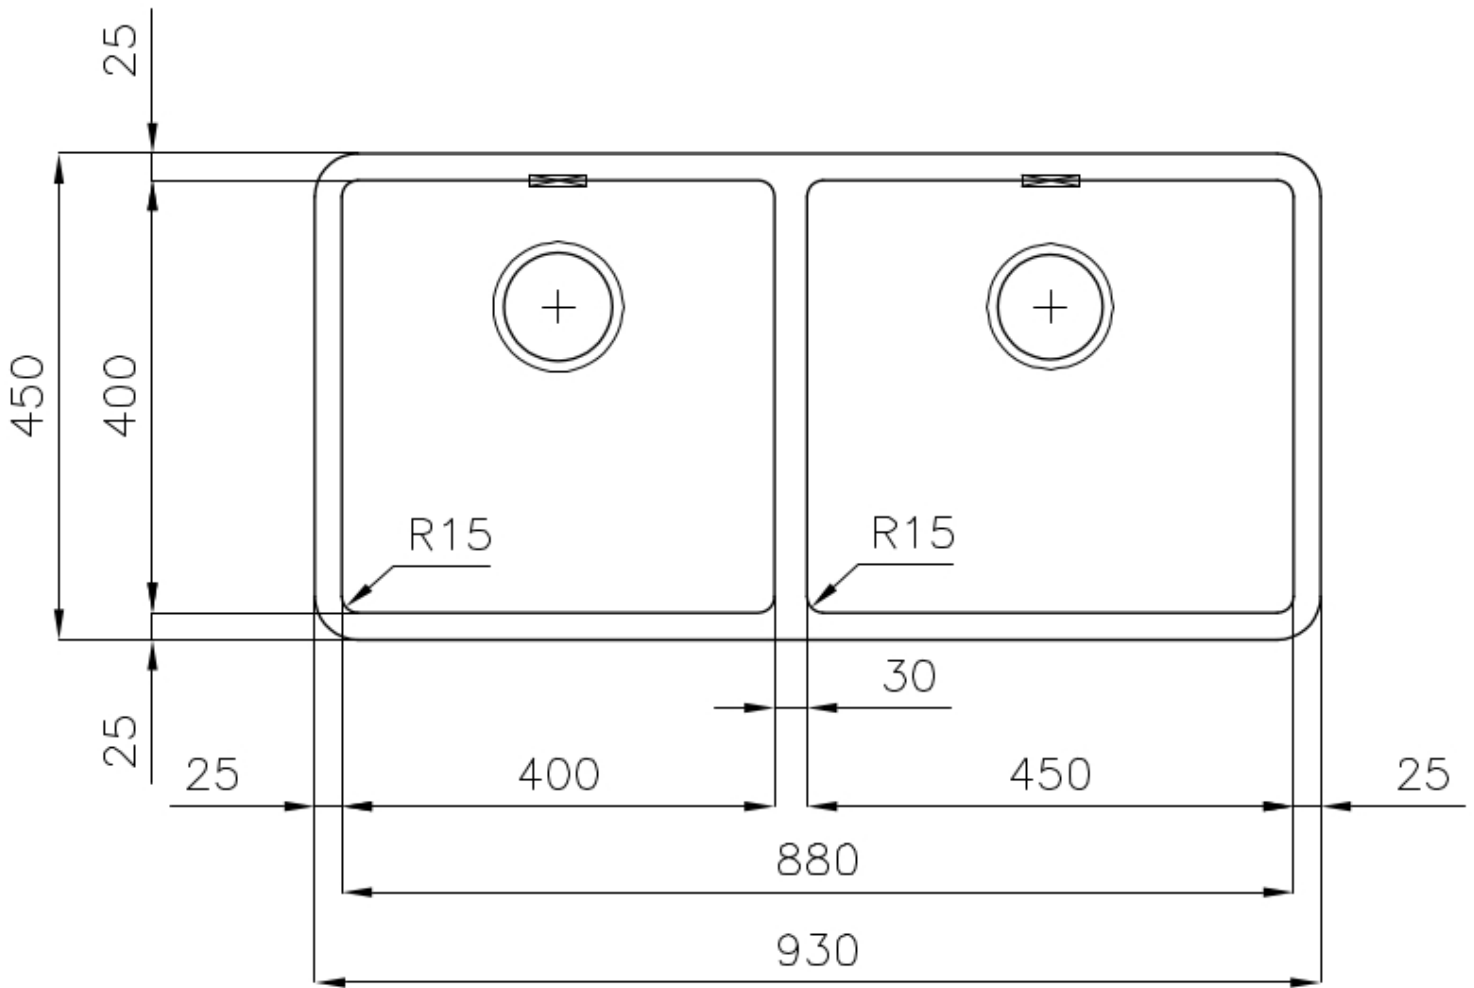

ÉVIERS PROFONDS

Acier de 1 mm d'épaisseur. Une épaisseur importante qui garantit une résistance maximale pour les éviers qui ne connaissent pas les signes du temps.

PÉRIMÈTRE TROP COMPLET

Le trop plein est un dispositif de sécurité toujours présent sur les éviers Foster qui empêche l'eau de déborder de la cuve en cas d'oubli. La solution du vidange périmétrique améliore l'esthétique grâce à sa forme carrée et essentielle.

Brossée Foster

Matériau

Acier inoxydable AISI 304

Textures Brossée Foster

Base 100 cm

Dimensions 930x450 mm

Équipement standard Crochets de fixation, joint, vidange, trop-plein et siphon, Emballage en boîte

Trous mitigeur Pas de trous en standard

Trou d'encastrement Voir fiche technique

Égouttoir Non

Largeur 93 cm

Mesure cuve 450x400 + 400x400mm

Numéro cuves 2 cuves

Vidange Vidange de 3,5

DESSINS TECHNIQUES