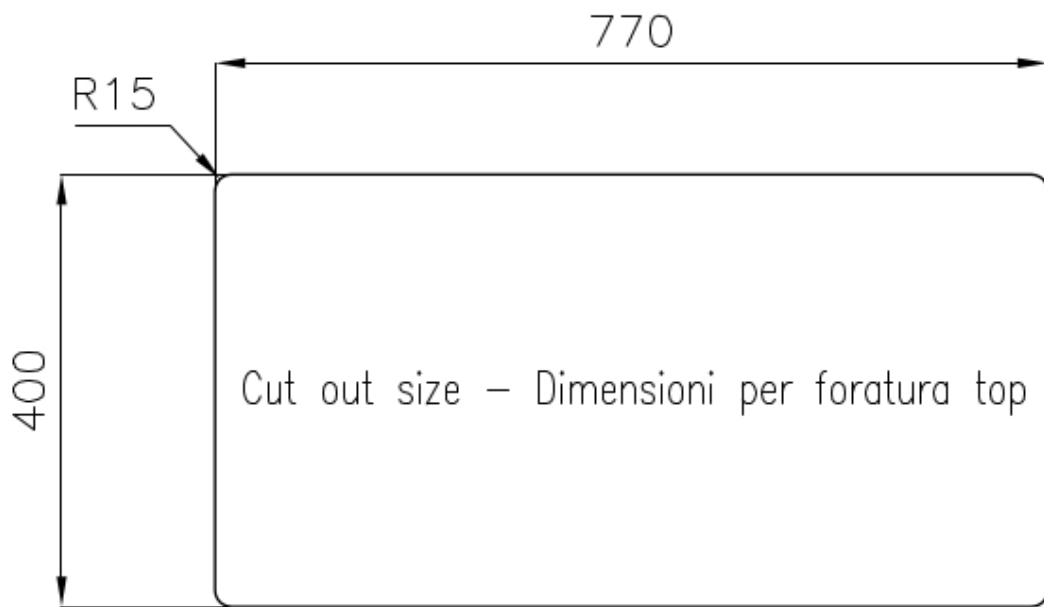

Brossée Foster

Matériau

Acier inoxydable AISI 304

Textures Brossée Foster

Base 90 cm

Dimensions 820x450 mm

Équipement standard Crochets de fixation, joint, vidange, trop-plein et siphon, Emballage en boîte

Trous mitigeur Pas de trous en standard

Trou d'encastrement Voir fiche technique

Égouttoir Non

Largeur 82 cm

Mesure cuve 400x400 + 340x400mm

Numéro cuves 2 cuves

Vidange Vidange de 3,5

DESSINS TECHNIQUES

GALERIE