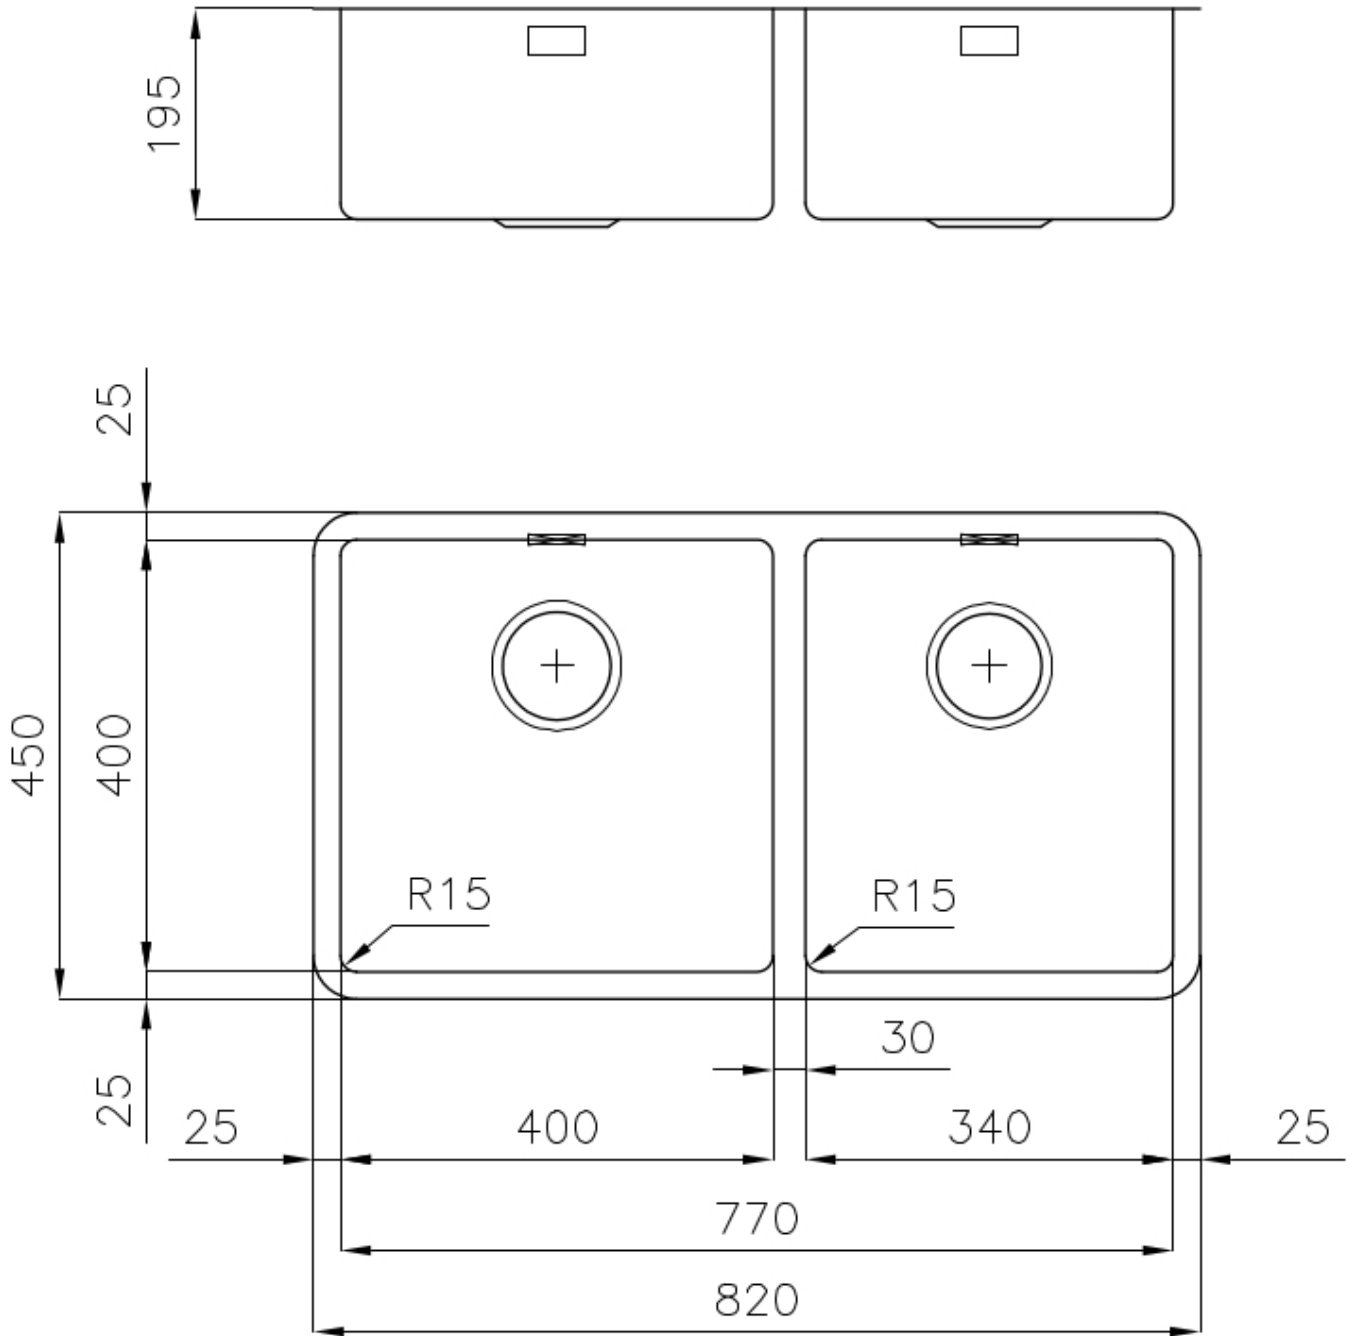

ÉVIERS PROFONDS

Acier de 1 mm d'épaisseur. Une épaisseur importante qui garantit une résistance maximale pour les éviers qui ne connaissent pas les signes du temps.

PÉRIMÈTRE TROP COMPLET

Le trop plein est un dispositif de sécurité toujours présent sur les éviers Foster qui empêche l'eau de déborder de la cuve en cas d'oubli. La solution du vidange périmétrique améliore l'esthétique grâce à sa forme carrée et essentielle.

VIDANGE 3,5" BASKET

La vidange est équipé d'une grande bonde de 3,5", avec un bouchon à panier pratique qui empêche les parties solides de s'écouler dans le drain.

DÉTAILS

Bord d'installation

Sous-plan

Finition

Brossée Foster

Matériau

Acier inoxydable AISI 304

Textures Brossée Foster

Base 90 cm

Dimensions 820x450 mm

Équipement standard Crochets de fixation, joint, vidange, trop-plein et siphon, Emballage en boîte

Trous mitigeur Pas de trous en standard

Trou d'encastrement Voir fiche technique

Égouttoir Non

Largeur 82 cm

Mesure cuve 400x400 + 340x400mm

Numéro cuves 2 cuves

Vidange Vidange de 3,5

DESSINS TECHNIQUES

GALERIE