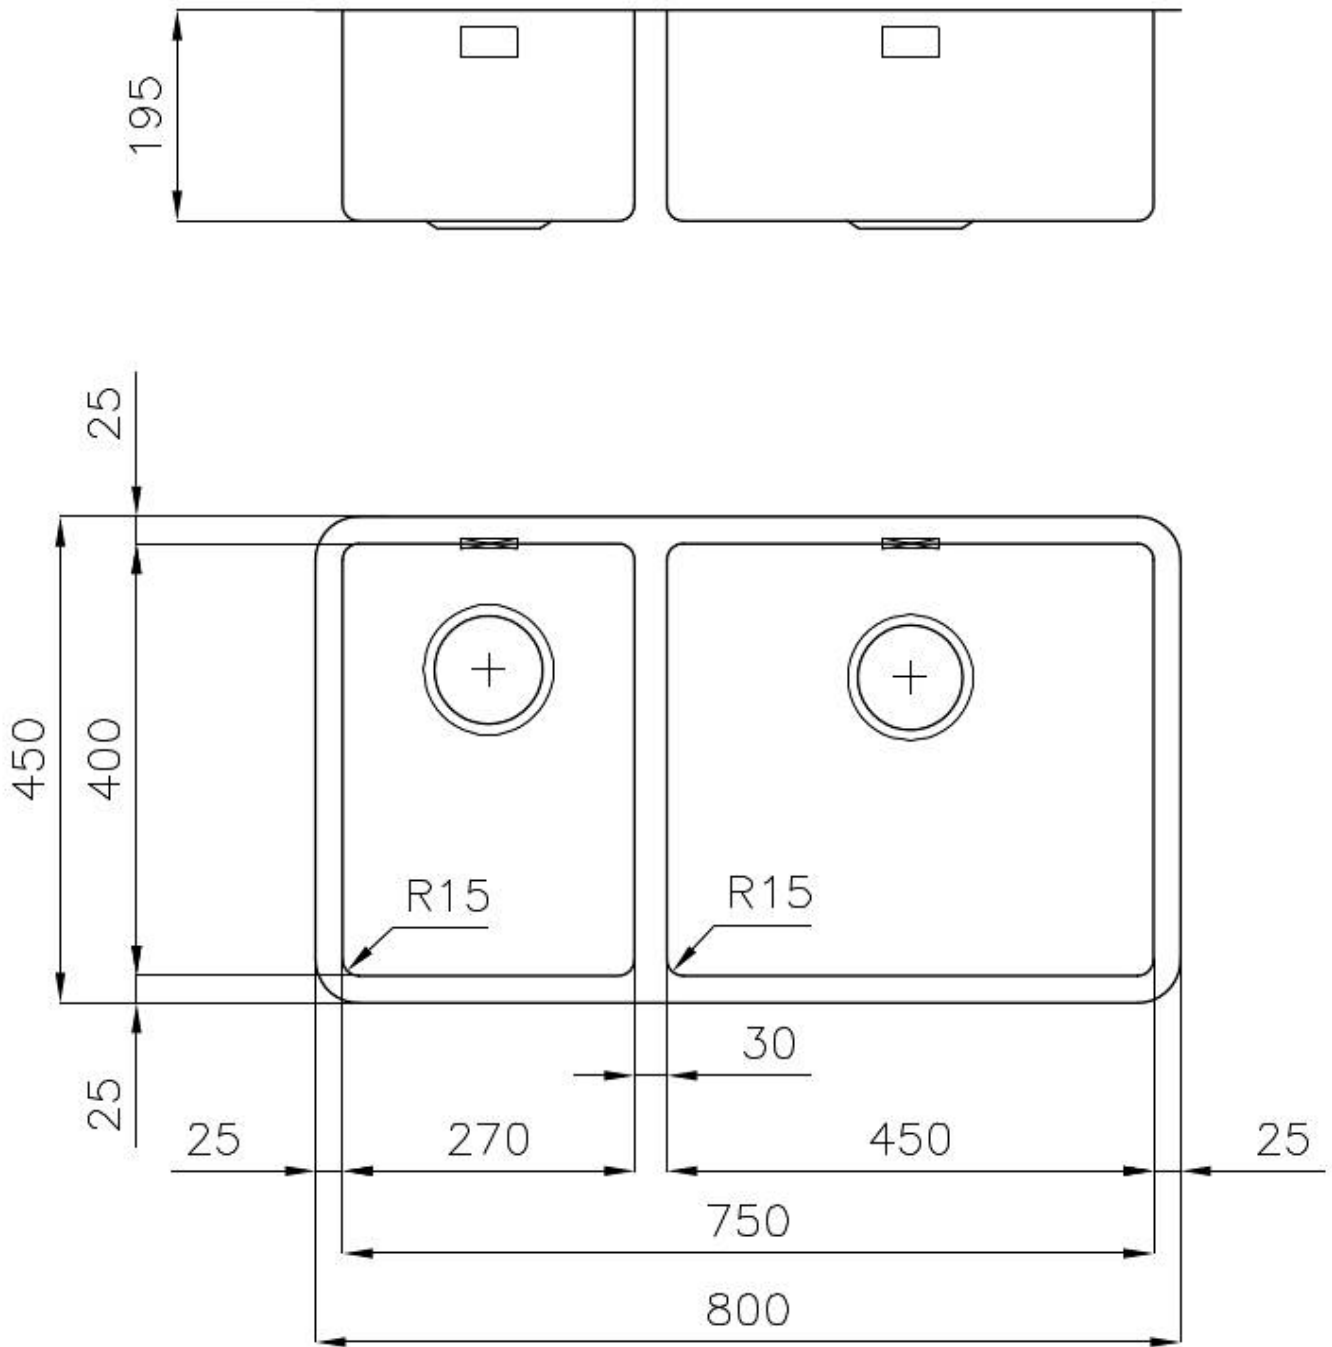

ÉVIERS PROFONDS

Acier de 1 mm d'épaisseur. Une épaisseur importante qui garantit une résistance maximale pour les éviers qui ne connaissent pas les signes du temps.

PÉRIMÈTRE TROP COMPLET

Le trop plein est un dispositif de sécurité toujours présent sur les éviers Foster qui empêche l'eau de déborder de la cuve en cas d'oubli. La solution du vidange périmétrique améliore l'esthétique grâce à sa forme carrée et essentielle.

VIDANGE 3,5" BASKET

La vidange est équipé d'une grande bonde de 3,5", avec un bouchon à panier pratique qui empêche les parties solides de s'écouler dans le drain.

DÉTAILS

Bord d'installation

Sous-plan

Finition

Brossée Foster

Matériau

Acier inoxydable AISI 304

Textures Brossée Foster

Base 80 cm

Dimensions 800x450 mm

Équipement standard Crochets de fixation, joint, vidange, trop-plein et siphon, Emballage en boîte

Trous mitigeur Pas de trous en standard

Trou d'encastrement Voir fiche technique

Égouttoir Non

Mesure cuve 450x400 + 270x400mm

Numéro cuves 2 cuves

Vidange Vidange de 3,5

DESSINS TECHNIQUES

GALERIE

ACCESSOIRES OPTIONNELS