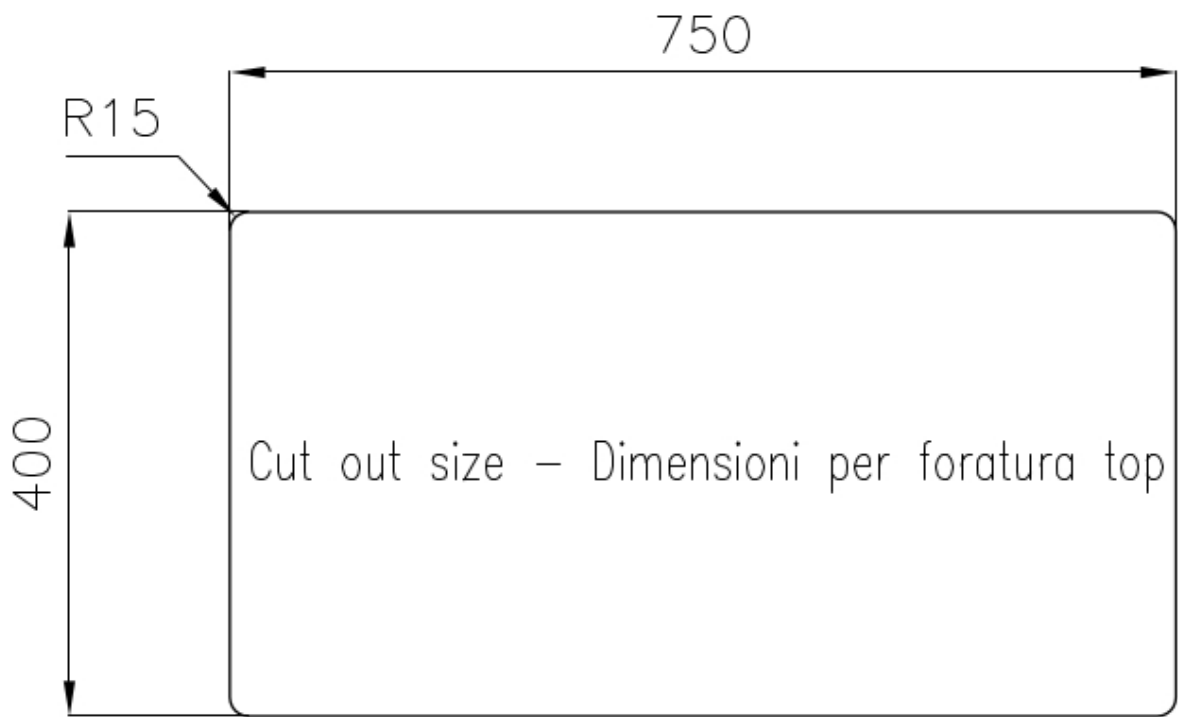

Brossée Foster

Matériau

Acier inoxydable AISI 304

Textures Brossée Foster

Base 80 cm

Dimensions 800x450 mm

Équipement standard Crochets de fixation, joint, vidange, trop-plein et siphon, Emballage en boîte

Trous mitigeur Pas de trous en standard

Trou d'encastrement Voir fiche technique

Égouttoir Non

Mesure cuve 450x400 + 270x400mm

Numéro cuves 2 cuves

Vidange Vidange de 3,5

DESSINS TECHNIQUES

GALERIE

ACCESSOIRES OPTIONNELS