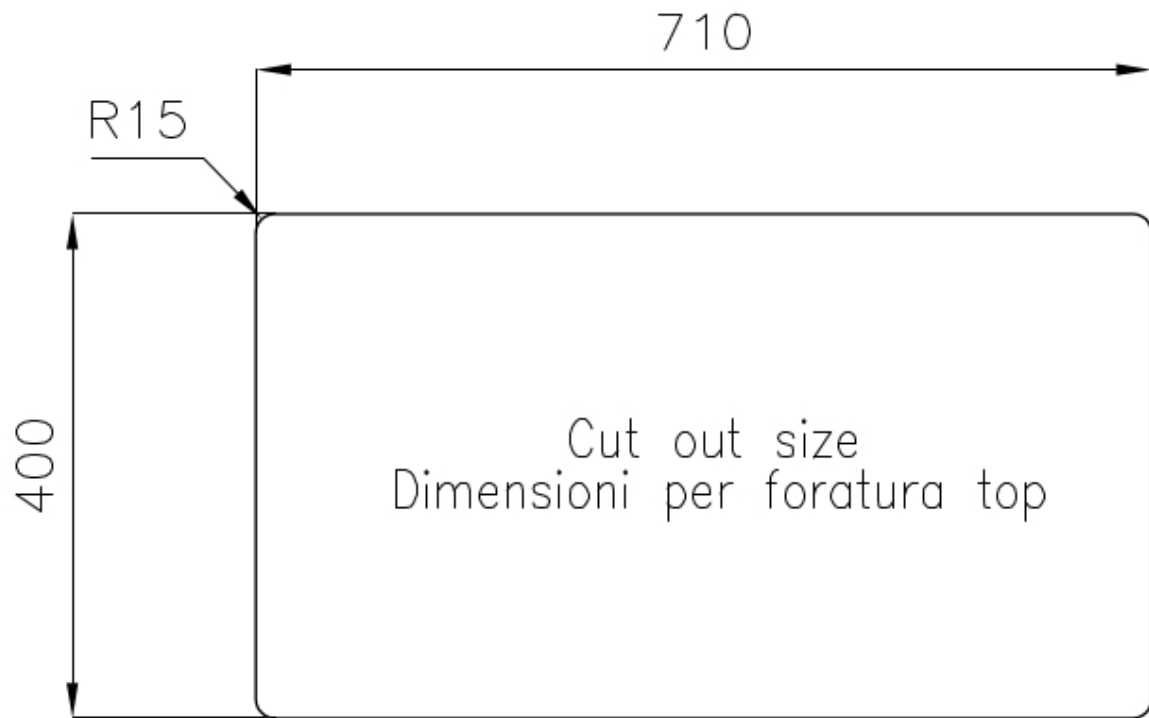

---

Trou d'encastrement Voir fiche technique

---

Égouttoir Non

---

Largeur 76 cm

---

Mesure cuve 500x400 + 180x400mm

## DESSINS TECHNIQUES