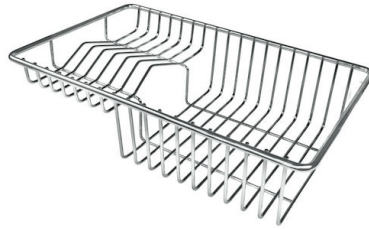

## DESSINS TECHNIQUES

## ACCESSOIRES OPTIONNELS

**Cuvette blanche**

8153 100

**Panier à vaisselle inox**

8100 303

\* uniquement en combinaison avec  
l'accessoire 8644 101

**Planche de découpe en HDPE**

8657 001