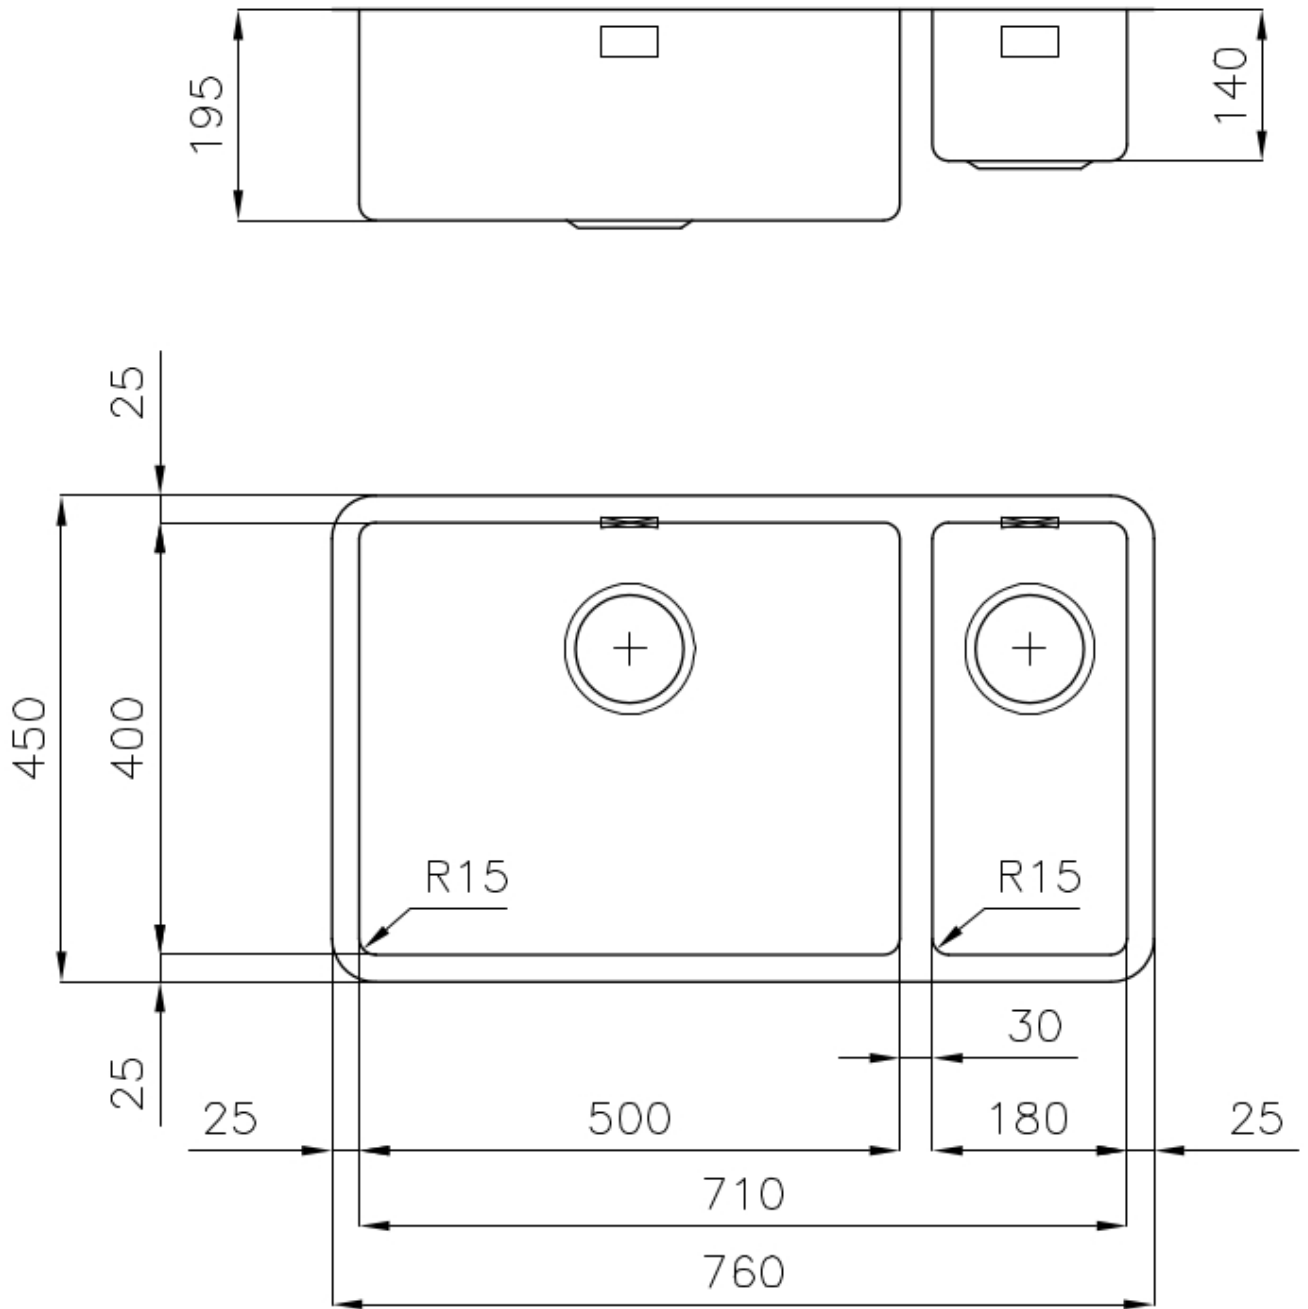

Brossée Foster

Matériau

Acier inoxydable AISI 304

Textures Brossée Foster

Base 80 cm

Dimensions 760x450 mm

Équipement standard Crochets de fixation, joint, vidange, trop-plein et siphon, Emballage en boîte

Trous mitigeur Pas de trous en standard

Trou d'encastrement Voir fiche technique

Égouttoir Non

Largeur 76 cm

Mesure cuve 500x400 + 180x400mm

Numéro cuves 2 cuves

Vidange Vidange de 3,5

DESSINS TECHNIQUES

ACCESSOIRES OPTIONNELS

8631 300

Planche de découpe Twin in HDPE

8644 101

Black grille

8100 617

**Cuvette perforée en acier
inoxydable**

8151 000

* uniquement en combinaison avec
l'accessoire 8644 101