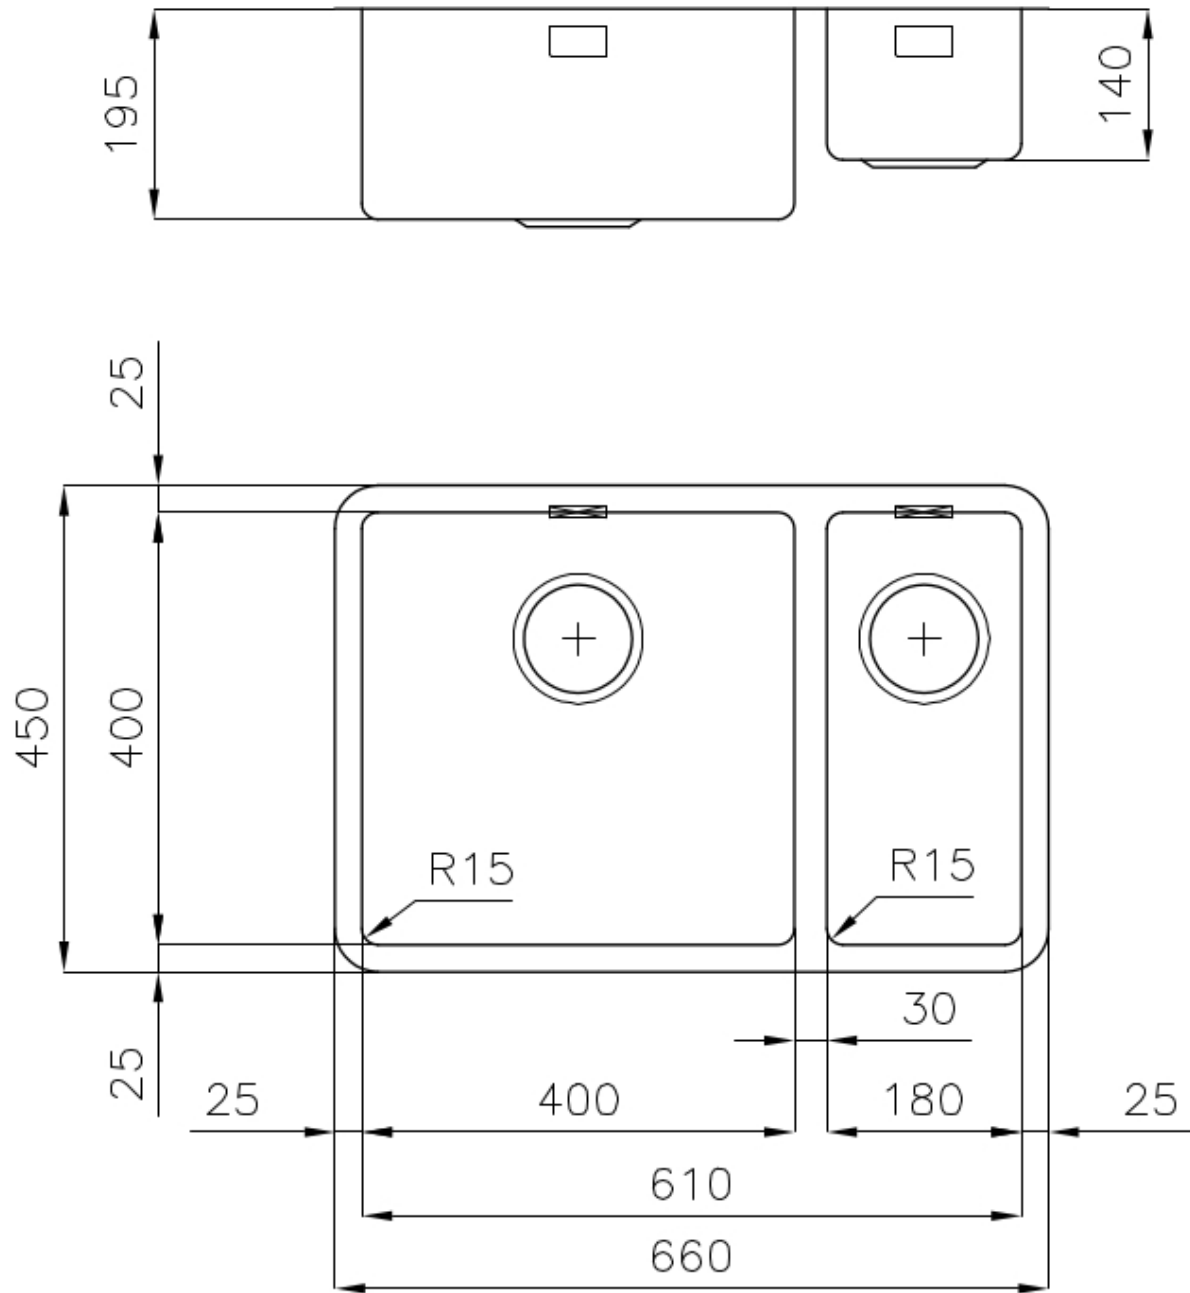

ÉVIERS PROFONDS

Acier de 1 mm d'épaisseur. Une épaisseur importante qui garantit une résistance maximale pour les éviers qui ne connaissent pas les signes du temps.

PÉRIMÈTRE TROP COMPLET

Le trop plein est un dispositif de sécurité toujours présent sur les éviers Foster qui empêche l'eau de déborder de la cuve en cas d'oubli. La solution du vidange périmétrique améliore l'esthétique grâce à sa forme carrée et essentielle.

VIDANGE 3,5" BASKET

La vidange est équipé d'une grande bonde de 3,5", avec un bouchon à panier pratique qui empêche les parties solides de s'écouler dans le drain.

DÉTAILS

Matériau

Acier inoxydable AISI 304

Textures

Brossée Foster

Finition

Brossée Foster

Bord d'installation	Sous-plan
Base	80 cm
Dimensions	660 x 450 mm
Numéro cuves	2 cuves
Mesure cuve	400x400 + 180x400 mm
Largeur	66 cm
Trou d'encastrement	Voir fiche technique
Équipement standard	Crochets de fixation, joint, vidange, trop-plein et siphon, Emballage en boîte
Égouttoir	Non
Trous mitigeur	Pas de trous en standard
Vidange	Vidange de 3,5

DESSINS TECHNIQUES

ACCESSOIRES OPTIONNELS

Black grille
8100 617

Grille Black
8100 651

**Planche de découpe Twin en bois
Iroko avec tamis en acier
inoxydable**
8644 044

**Cuvette perforée en acier
inoxydable**
8151 000