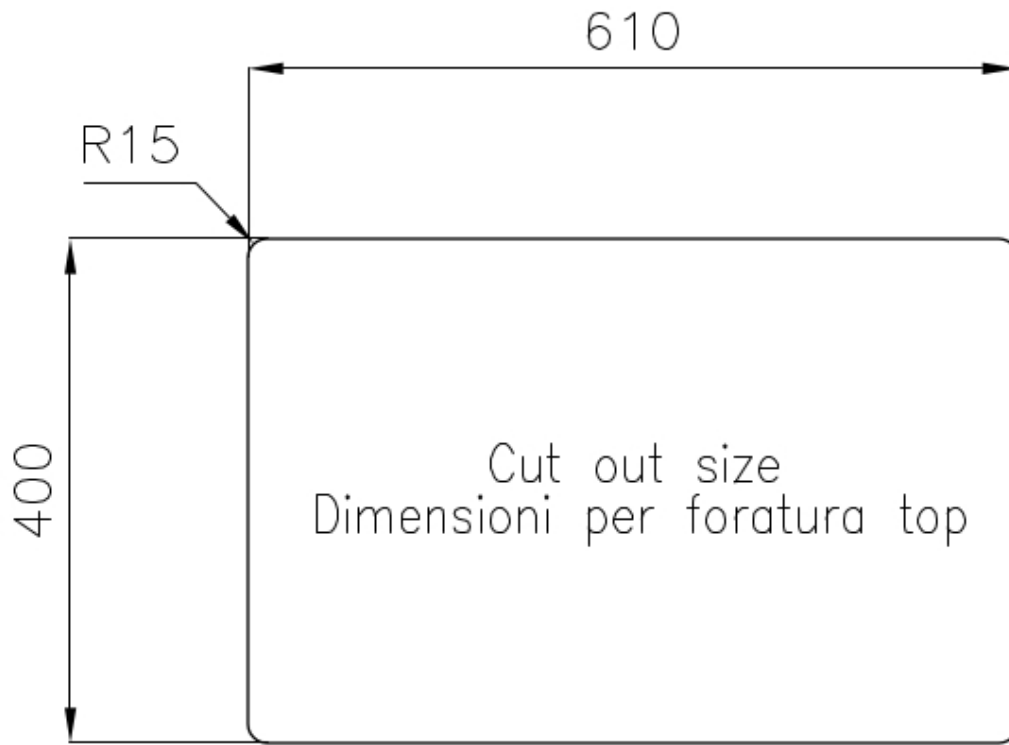

ÉVIERS PROFONDS

Acier de 1 mm d'épaisseur. Une épaisseur importante qui garantit une résistance maximale pour les éviers qui ne connaissent pas les signes du temps.

PÉRIMÈTRE TROP COMPLET

Le trop plein est un dispositif de sécurité toujours présent sur les éviers Foster qui empêche l'eau de déborder de la cuve en cas d'oubli. La solution du vidange périmétrique améliore l'esthétique grâce à sa forme carrée et essentielle.

Textures

Brossée Foster

Finition

Brossée Foster

Bord d'installation	Sous-plan
Base	80 cm
Dimensions	660 x 450 mm
Numéro cuves	2 cuves
Mesure cuve	400x400 + 180x400 mm
Largeur	66 cm
Trou d'encastrement	Voir fiche technique
Équipement standard	Crochets de fixation, joint, vidange, trop-plein et siphon, Emballage en boîte
Égouttoir	Non
Trous mitigeur	Pas de trous en standard
Vidange	Vidange de 3,5

DESSINS TECHNIQUES

ACCESSOIRES OPTIONNELS

Black grille
8100 617

Grille Black
8100 651

**Planche de découpe Twin en bois
Iroko avec tamis en acier
inoxydable**
8644 044

**Cuvette perforée en acier
inoxydable**
8151 000