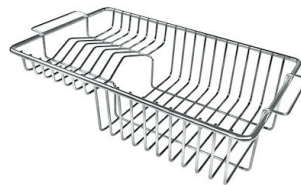

Panier à vaisselle inox
8100 201