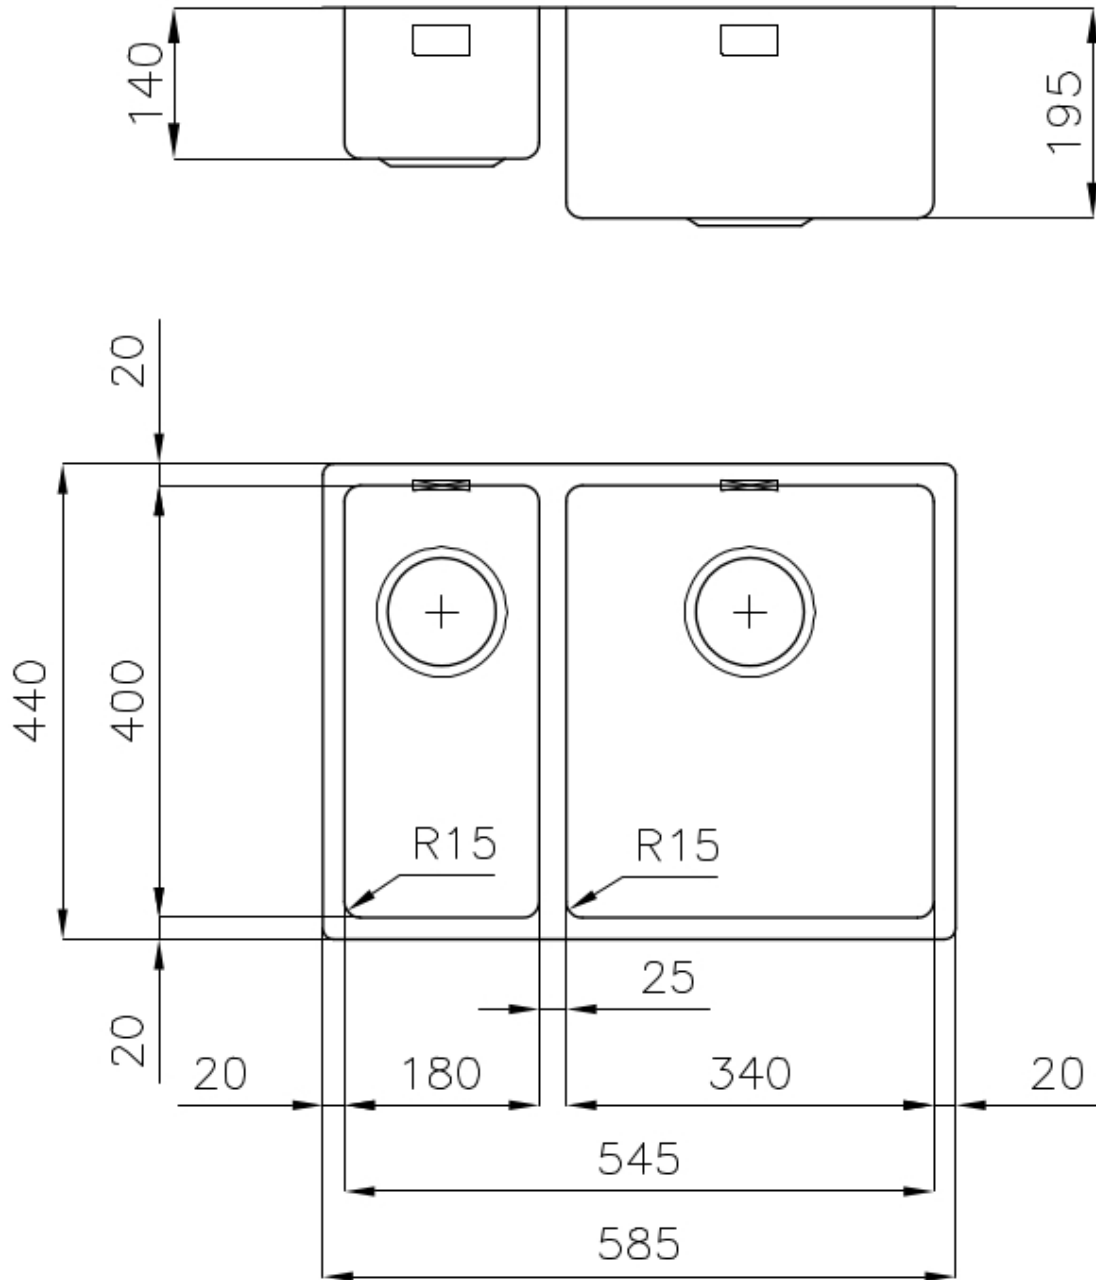

---

Trou d'encastrement Voir fiche technique

---

Égouttoir Non

---

Largeur 58 cm

---

Mesure cuve 340x400 + 180x400mm

## DESSINS TECHNIQUES