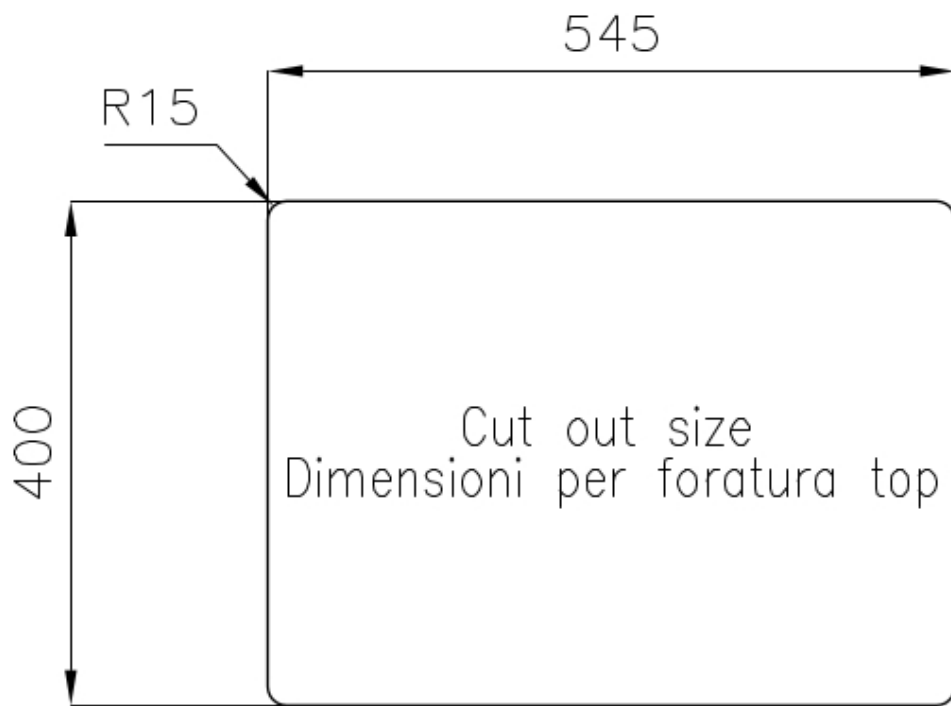

---

Trou d'encastrement Voir fiche technique

---

Égouttoir Non

---

Largeur 58 cm

---

Mesure cuve 340x400 + 180x400mm

## DESSINS TECHNIQUES