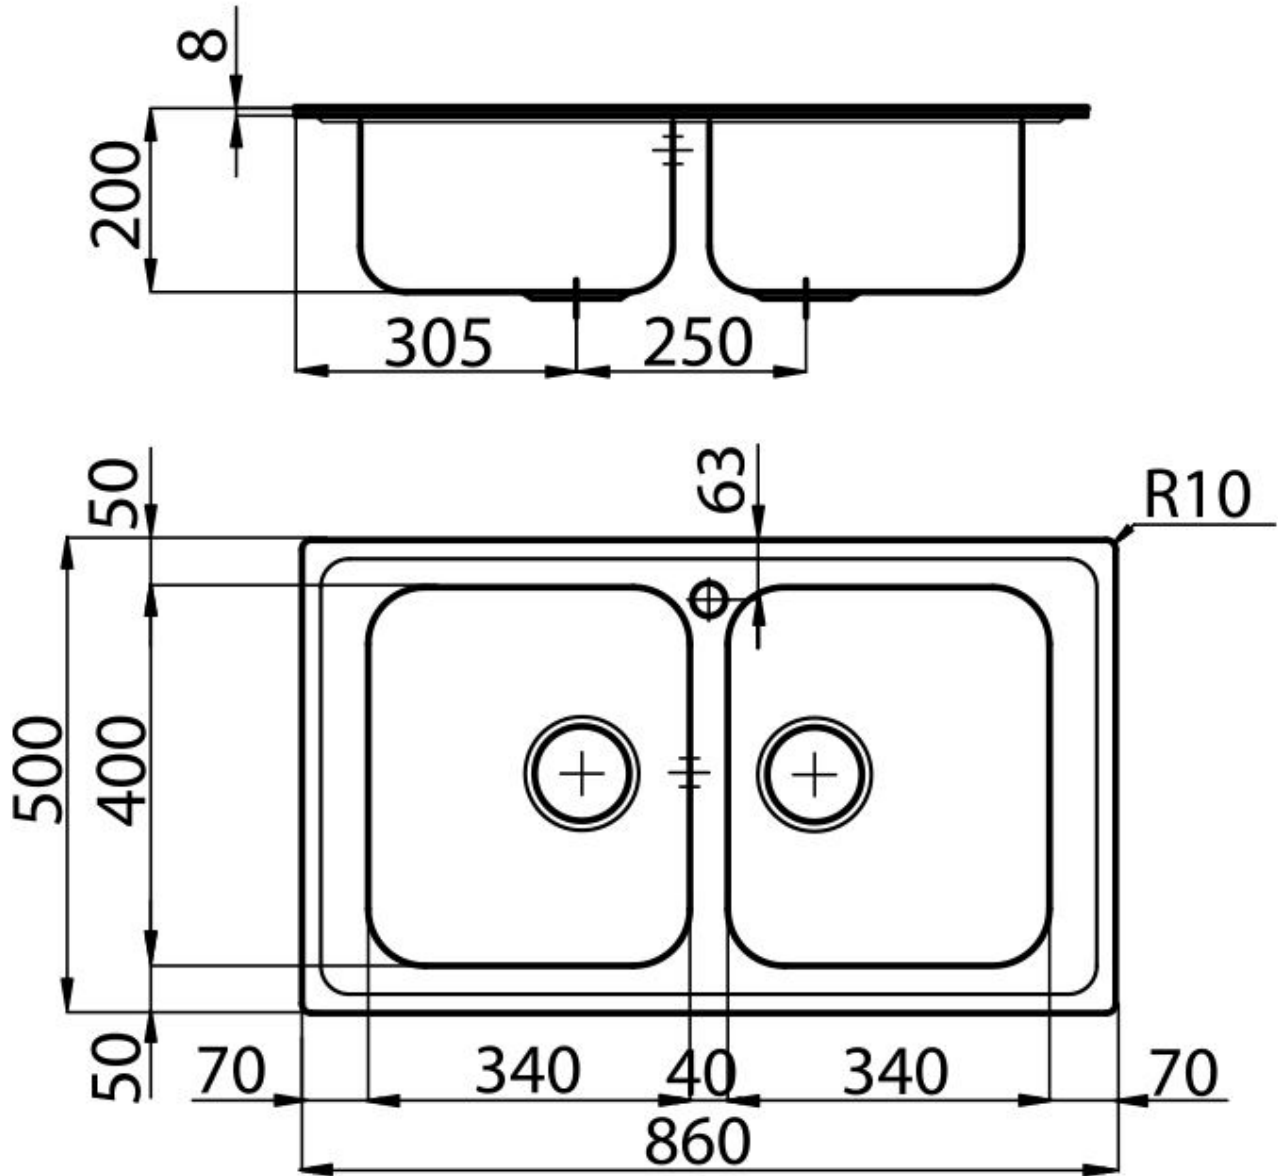

DESSINS TECHNIQUES