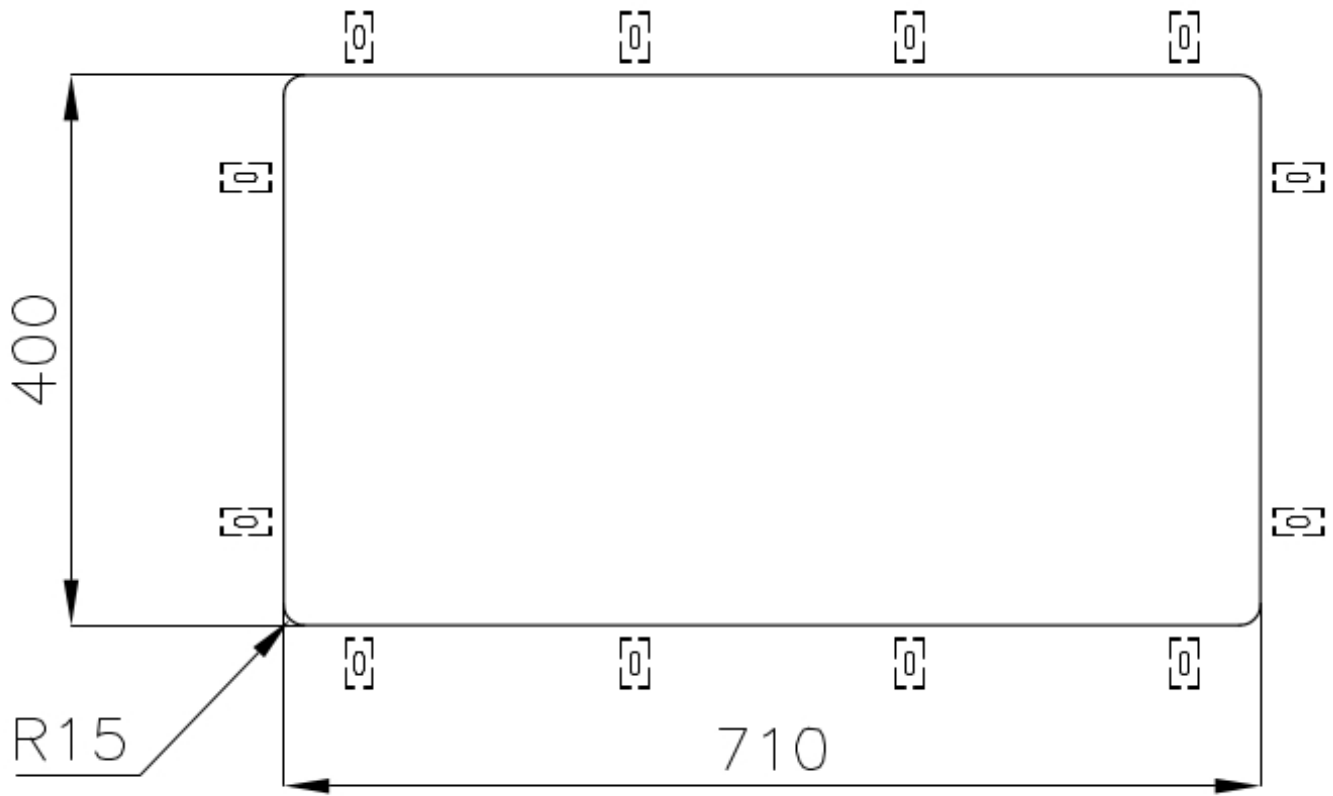

Cut out size
Dimensioni per foratura top

GALERIE