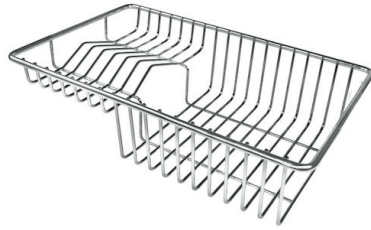

## DESSINS TECHNIQUES

## Fissaggio facilitato

## ACCESSOIRES OPTIONNELS

**Cuvette blanche**  
8153 100

**Panier à vaisselle inox**  
8100 303  
\* uniquement en combinaison avec  
l'accessoire 8644 101

**Planche de découpe en HDPE**  
8657 001

**Planche de découpe en verre**  
8631 300