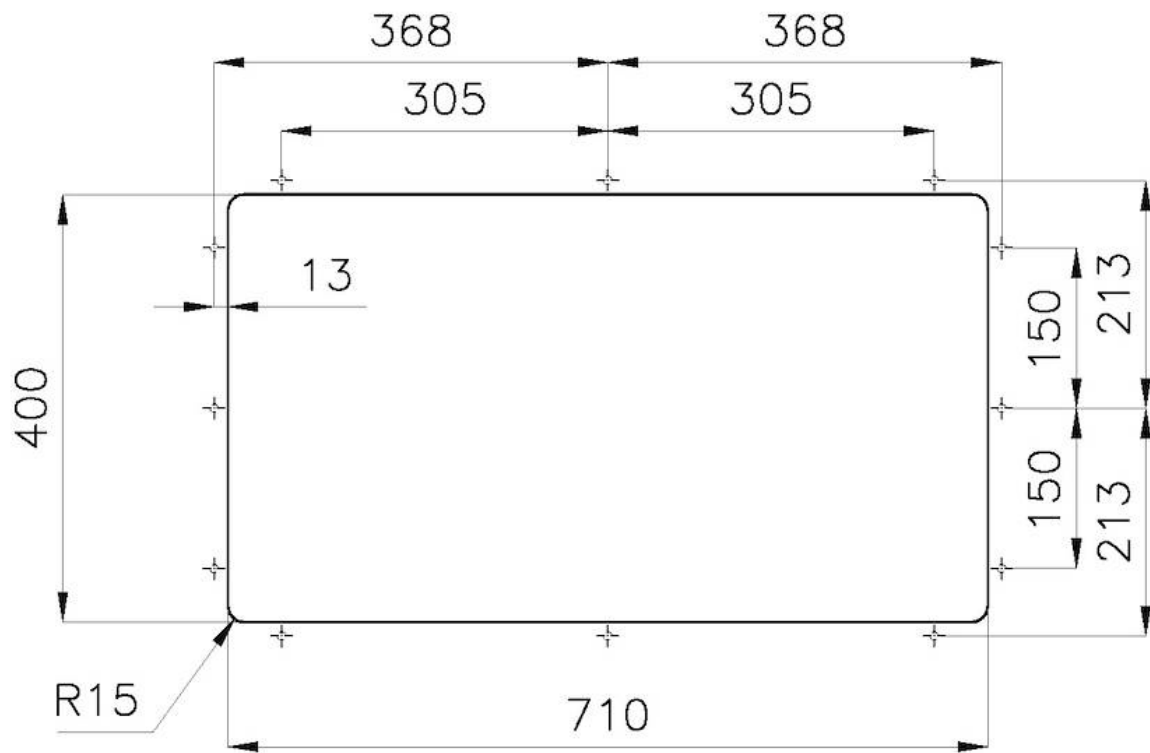

ACCESSOIRES OPTIONNELS