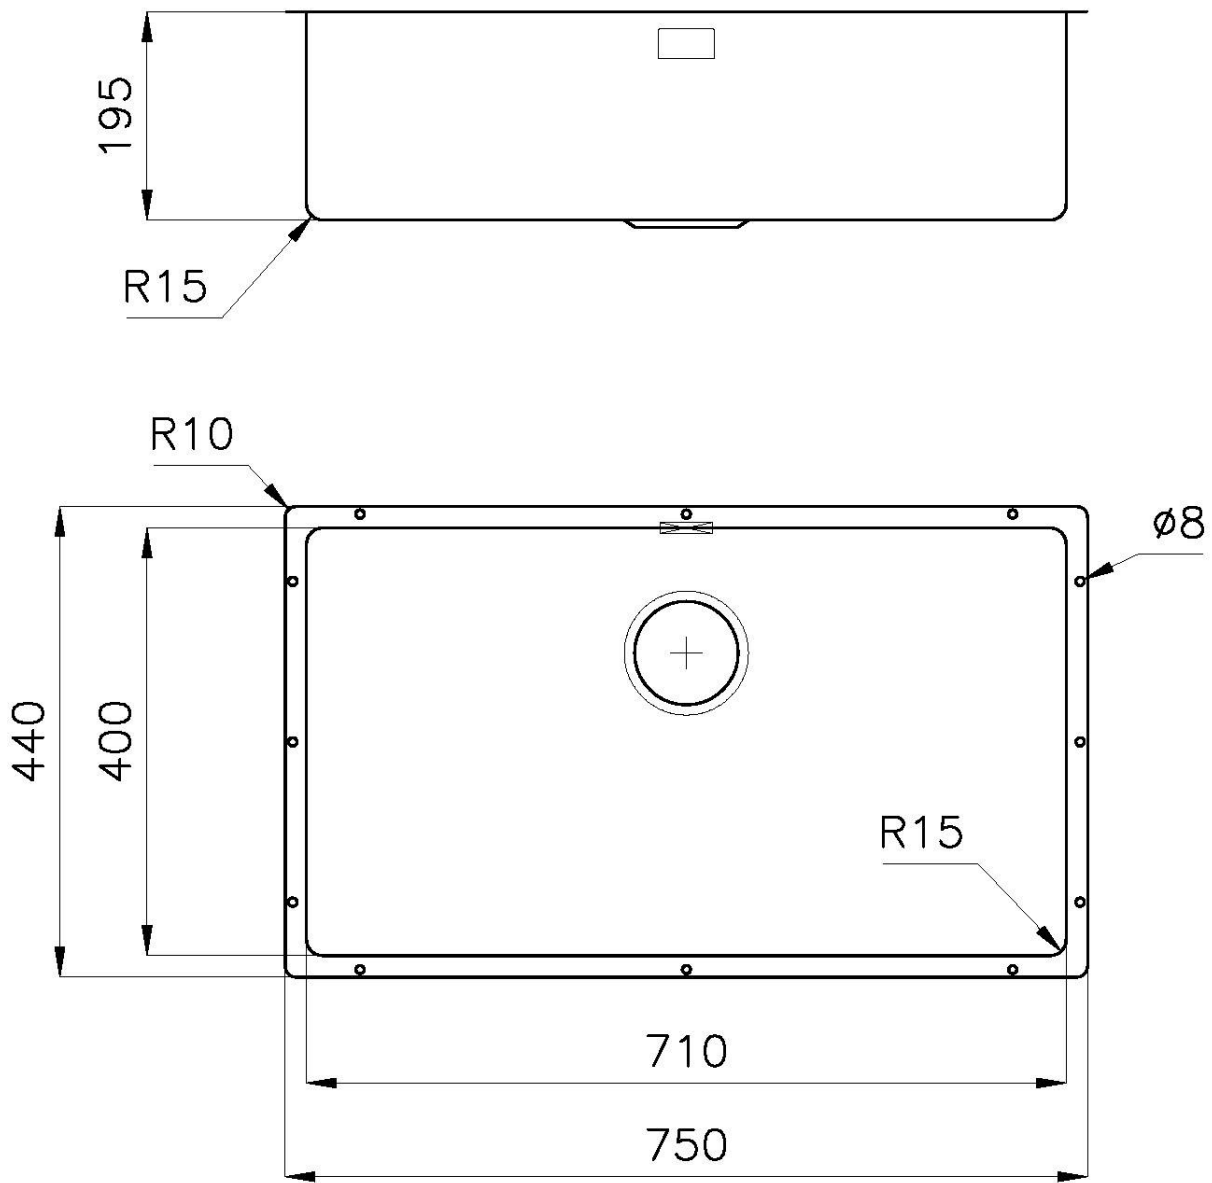

---

Base 80 cm

---

Dimensions 750 x 440 mm

---

Mesure cuve 710 x 400 mm

---

Largeur 75 cm

## DESSINS TECHNIQUES