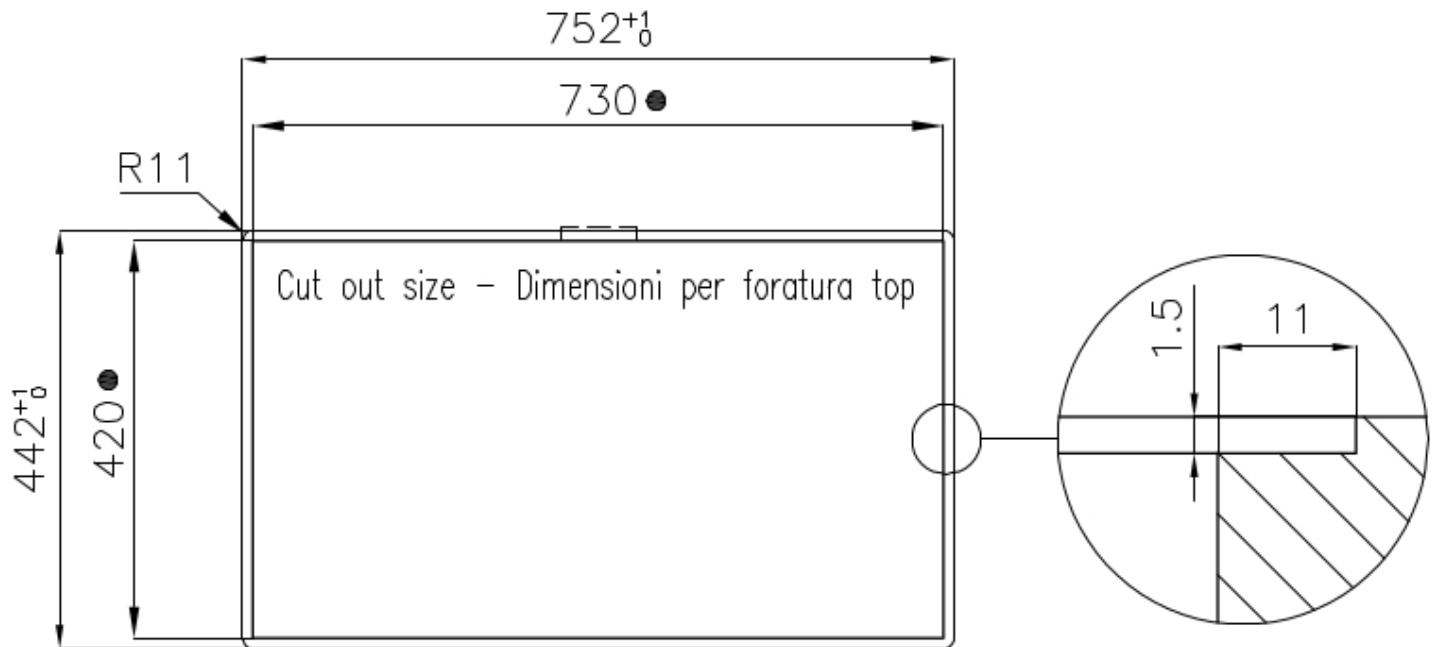

- Built-in cut out for FTS – Foratura per installazione FTS

ACCESSOIRES OPTIONNELS