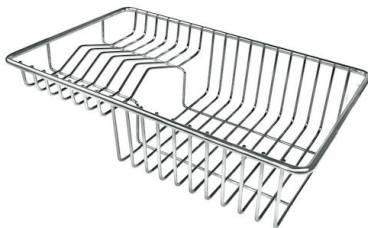

VIDANGE 3,5" BASKET

La vidange est équipé d'une grande bonde de 3,5", avec un bouchon à panier pratique qui empêche les parties solides de s'écouler dans le drain.

DÉTAILS

Bord d'installation

Sous-plan

Matériau

Acier inoxydable AISI 304

Textures	Vintage
Base	80 cm
Dimensions	750x440 mm
Équipement standard	Crochets de fixation, joint, vidange, trop-plein et siphon, Emballage en boîte
Trous mitigeur	Pas de trous en standard
Trou d'encastrement	Voir fiche technique
Égouttoir	Non
Largeur	75 cm
Mesure cuve	710x400mm
Numéro cuves	1 cuve
Vidange	Vidange de 3,5

DESSINS TECHNIQUES

Cut out size
Dimensioni per foratura top

GALERIE

ACCESSOIRES OPTIONNELS

Cuvette blanche

Grille porte-assiettes inox

Kit planche de découpe en bois Iroko avec tamis en acier inoxydable

Panier à vaisselle inox

Panier blanc

Panier en acier inoxydable

Passoire en acier inoxydable

Planche de découpe en HPDE

Planche de découpe en verre

Planche de découpe Twin en bois Iroko

Planche de découpe Twin en bois Iroko

Planche de découpe Twin in HDPE