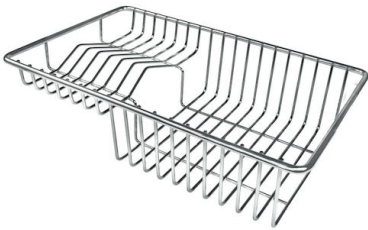

GALERIE

ACCESSOIRES OPTIONNELS

Cuvette blanche

Grille porte-assiettes inox

Kit planche de découpe en bois Iroko avec tamis en acier inoxydable

Panier à vaisselle inox

Panier blanc

Panier en acier inoxydable

Passoire en acier inoxydable

Planche de découpe en HPDE

Planche de découpe en verre

Planche de découpe Twin en bois Iroko

Planche de découpe Twin en bois Iroko

Planche de découpe Twin in HDPE

Cuvette perforée en acier inoxydable