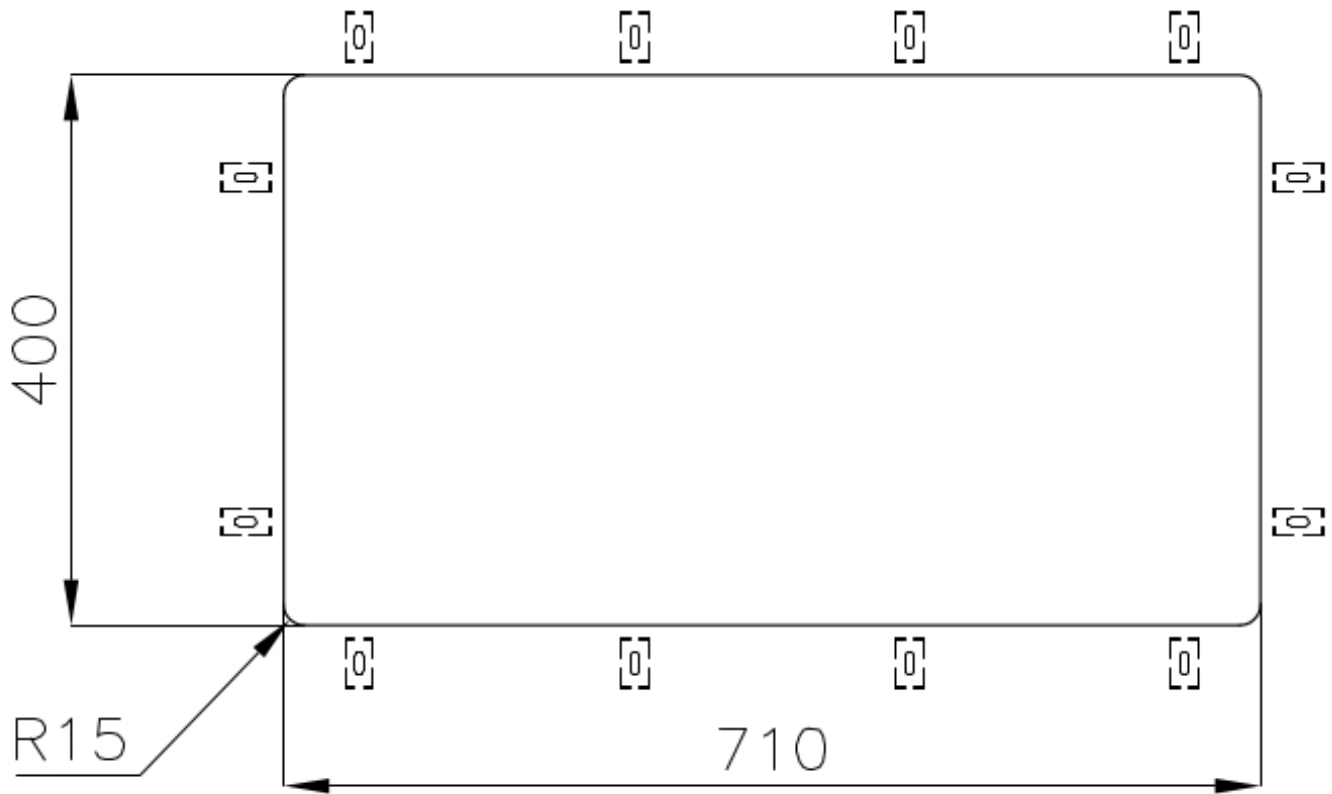

Brossée Foster

Matériau

Acier inoxydable AISI 304

Textures Brossée Foster

Base 80 cm

Dimensions 750x440 mm

Équipement standard Crochets de fixation, joint, vidange, trop-plein et siphon, Emballage en boîte

Trous mitigeur Pas de trous en standard

Trou d'encastrement Voir fiche technique

Égouttoir Non

Largeur 75 cm

Mesure cuve 710x400mm

Numéro cuves 1 cuve

Vidange Vidange de 3,5

DESSINS TECHNIQUES

Cut out size
Dimensioni per foratura top