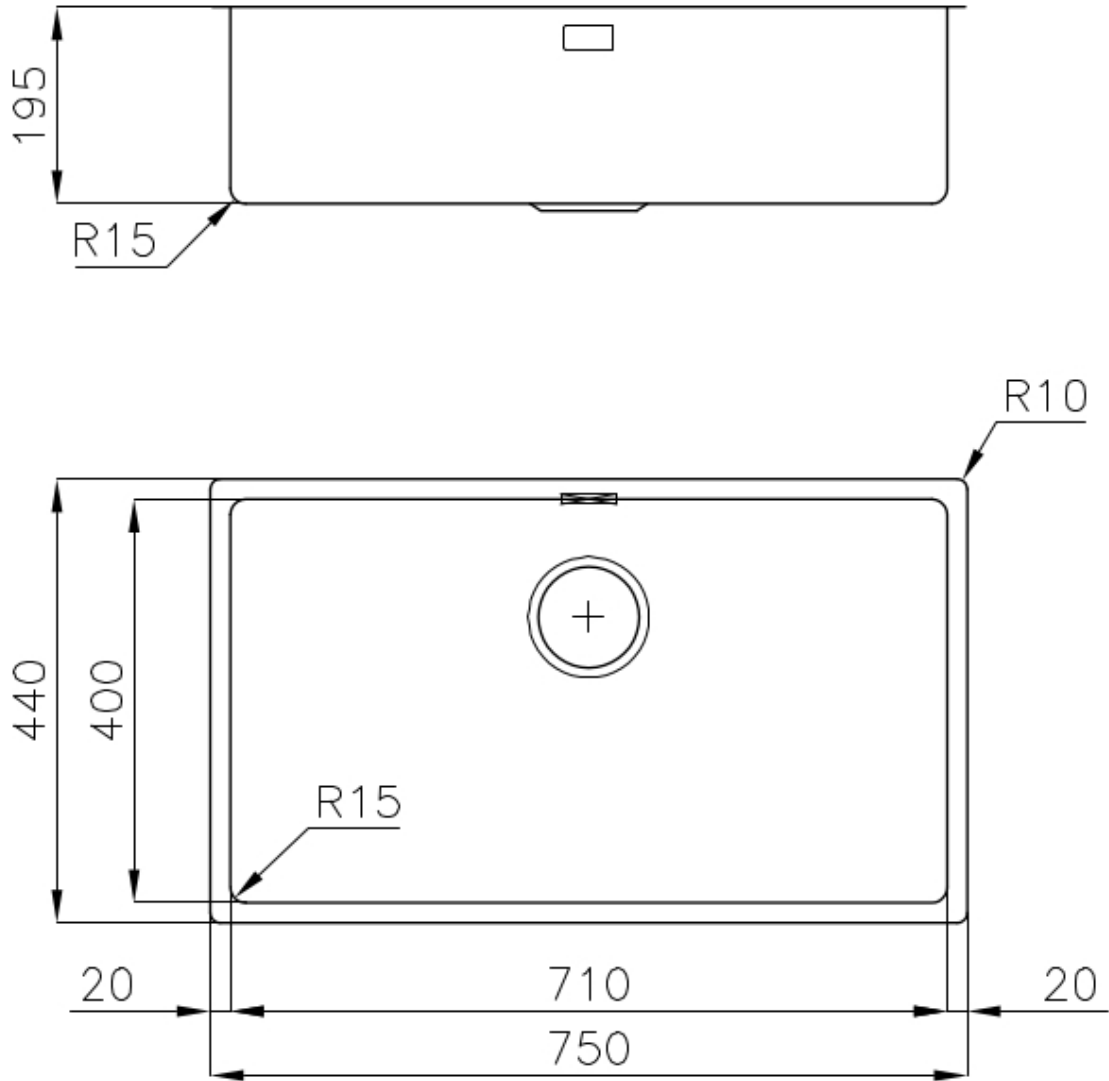

Brossée Foster

Matériau

Acier inoxydable AISI 304

Textures Brossée Foster

Base 80 cm

Dimensions 750x440 mm

Équipement standard Crochets de fixation, joint, vidange, trop-plein et siphon, Emballage en boîte

Trous mitigeur Pas de trous en standard

Trou d'encastrement Voir fiche technique

Égouttoir Non

Largeur 75 cm

Mesure cuve 710x400mm

Numéro cuves 1 cuve

Vidange Vidange de 3,5

DESSINS TECHNIQUES

Cut out size
Dimensioni per foratura top