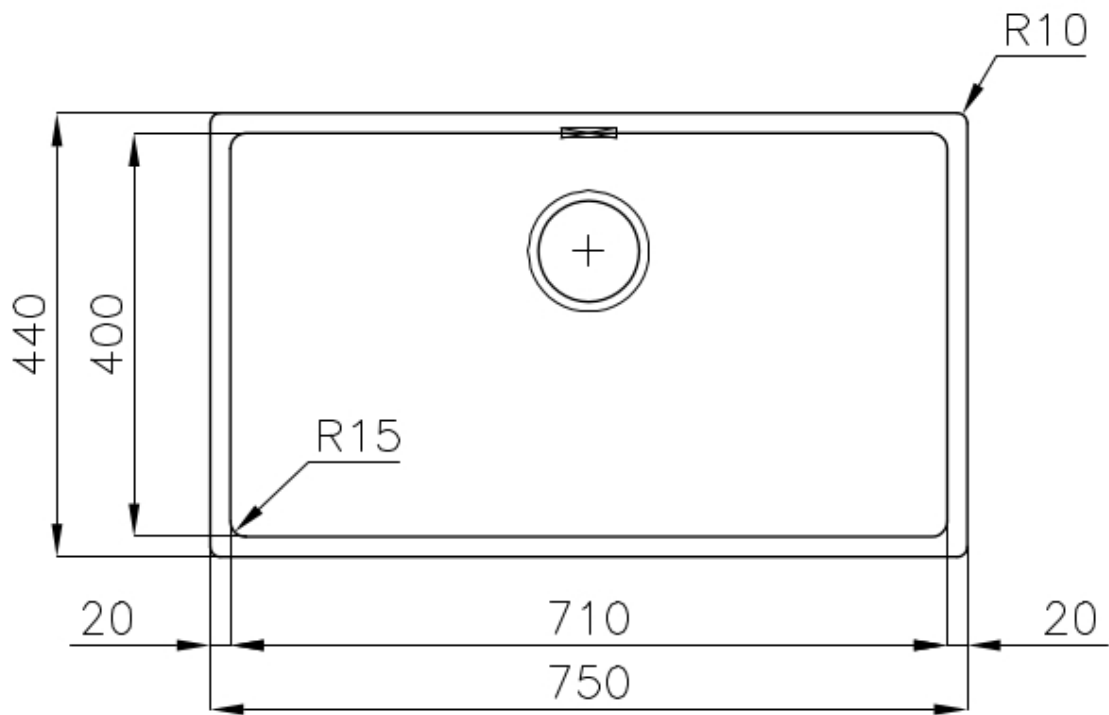

Finition

Brossée Foster

Matériau

Acier inoxydable AISI 304

Textures Brossée Foster

Base 80 cm

Dimensions 750x440 mm

Équipement standard Crochets de fixation, joint, vidange, trop-plein et siphon, Emballage en boîte

Trous mitigeur Pas de trous en standard

Trou d'encastrement Voir fiche technique

Égouttoir Non

Largeur 75 cm

Mesure cuve 710x400mm

Numéro cuves 1 cuve

Vidange Vidange de 3,5

DESSINS TECHNIQUES