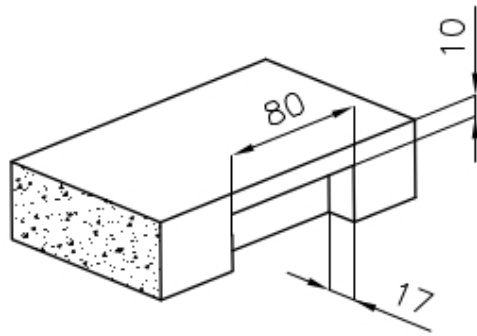

Finition

Brossée Foster

Matériau

Acier inoxydable AISI 304

Textures Brossée Foster

Base 80 cm

Dimensions 750x440 mm

Équipement standard Crochets de fixation, joint, vidange, trop-plein et siphon, Emballage en boîte

Trous mitigeur Pas de trous en standard

Trou d'encastrement Voir fiche technique

Égouttoir Non

Largeur 75 cm

Mesure cuve 710x400mm

Numéro cuves 1 cuve

Vidange Vidange de 3,5

DESSINS TECHNIQUES