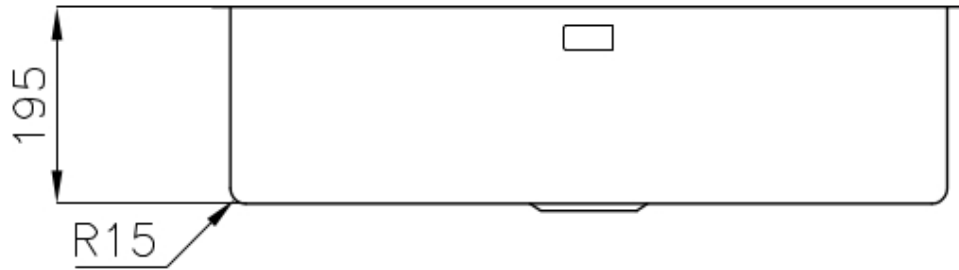

Finition

Brossée Foster

Matériau

Acier inoxydable AISI 304

Textures Brossée Foster

Base 80 cm

Dimensions 750x440 mm

Équipement standard Crochets de fixation, joint, vidange, trop-plein et siphon, Emballage en boîte

Trous mitigeur Pas de trous en standard

Trou d'encastrement Voir fiche technique

Égouttoir Non

Largeur 75 cm

Mesure cuve 710x400mm

Numéro cuves 1 cuve

Vidange Vidange de 3,5

DESSINS TECHNIQUES