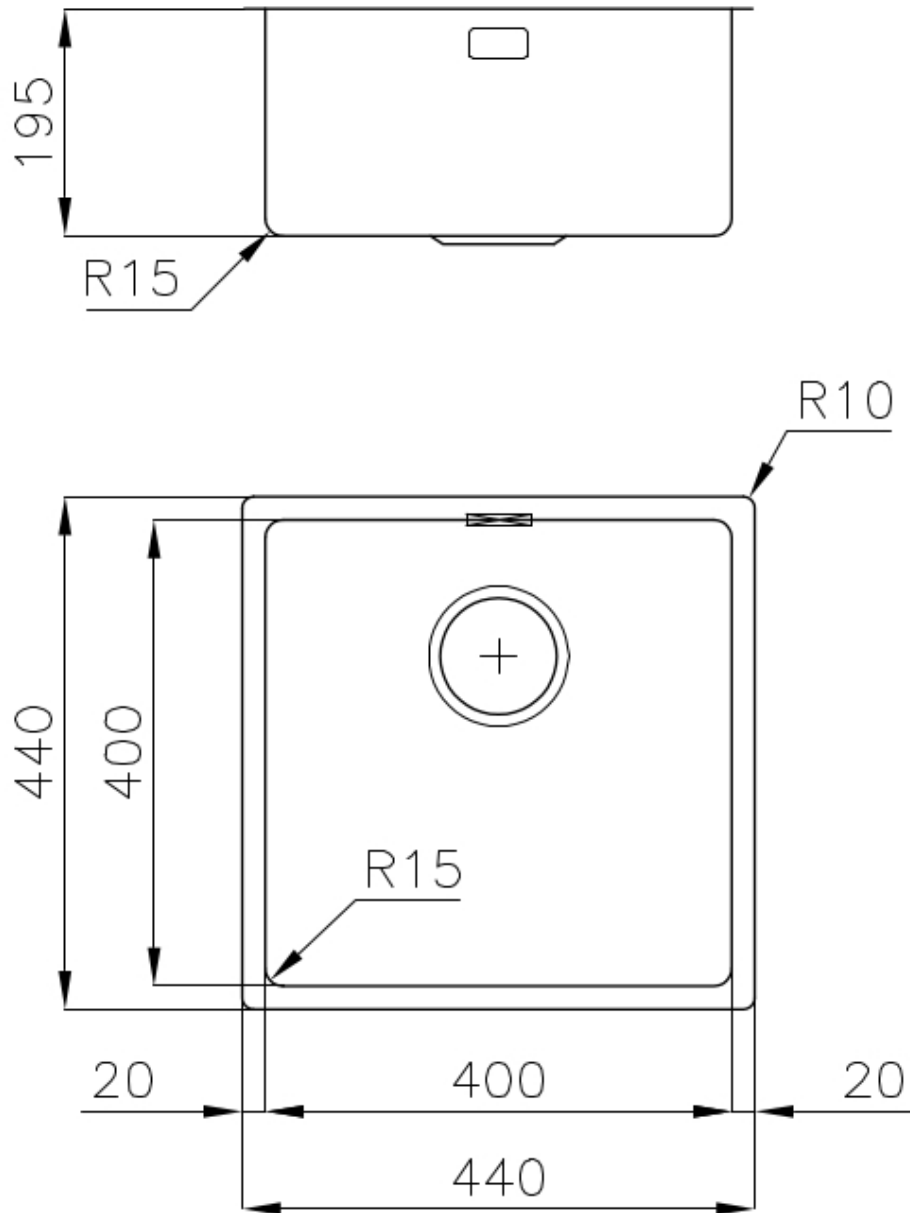

Brossée Foster

Matériau

Acier inoxydable AISI 304

Textures Brossée Foster

Base 45 cm

Dimensions 440x440 mm

Équipement standard Crochets de fixation, joint, vidange, trop-plein et siphon, Emballage en boîte

Trous mitigeur Pas de trous en standard

Trou d'encastrement Voir fiche technique

Égouttoir Non

Largeur 44 cm

Mesure cuve 400 x 400 mm

Numéro cuves 1 cuve

Vidange Vidange de 3,5

DESSINS TECHNIQUES

Cut out size
Dimensioni per foratura top