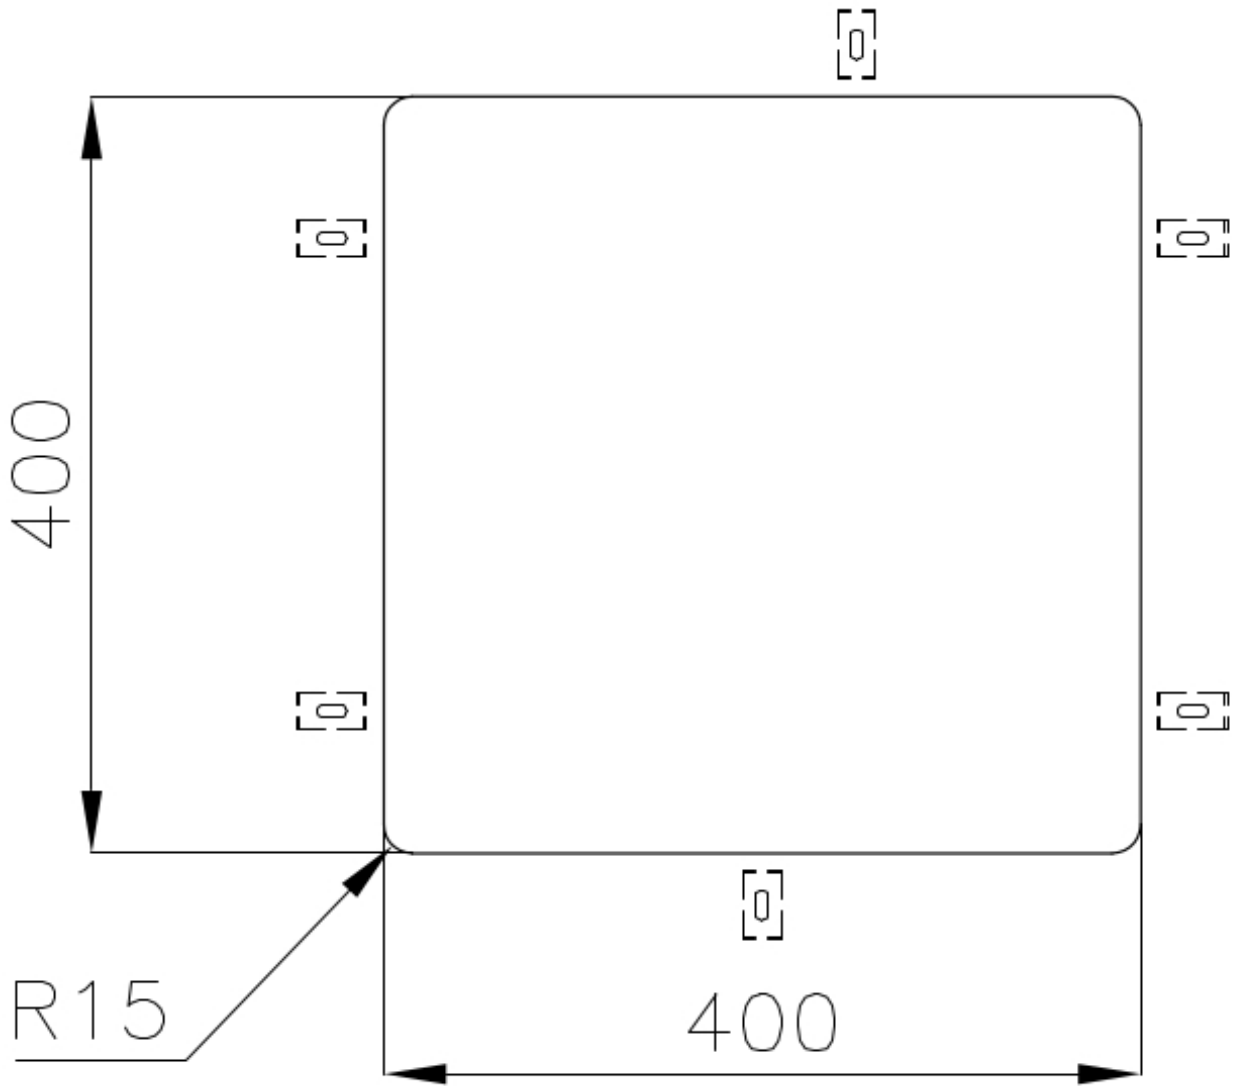

ÉVIERS PROFONDS

Acier de 1 mm d'épaisseur. Une épaisseur importante qui garantit une résistance maximale pour les éviers qui ne connaissent pas les signes du temps.

PÉRIMÈTRE TROP COMPLET

Le trop plein est un dispositif de sécurité toujours présent sur les éviers Foster qui empêche l'eau de déborder de la cuve en cas d'oubli. La solution du vidange périmétrique améliore l'esthétique grâce à sa forme carrée et essentielle.

Brossée Foster

Matériau

Acier inoxydable AISI 304

Textures Brossée Foster

Base 45 cm

Dimensions 440x440 mm

Équipement standard Crochets de fixation, joint, vidange, trop-plein et siphon, Emballage en boîte

Trous mitigeur Pas de trous en standard

Trou d'encastrement Voir fiche technique

Égouttoir Non

Largeur 44 cm

Mesure cuve 400 x 400 mm

Numéro cuves 1 cuve

Vidange Vidange de 3,5

DESSINS TECHNIQUES

Cut out size
Dimensioni per foratura top