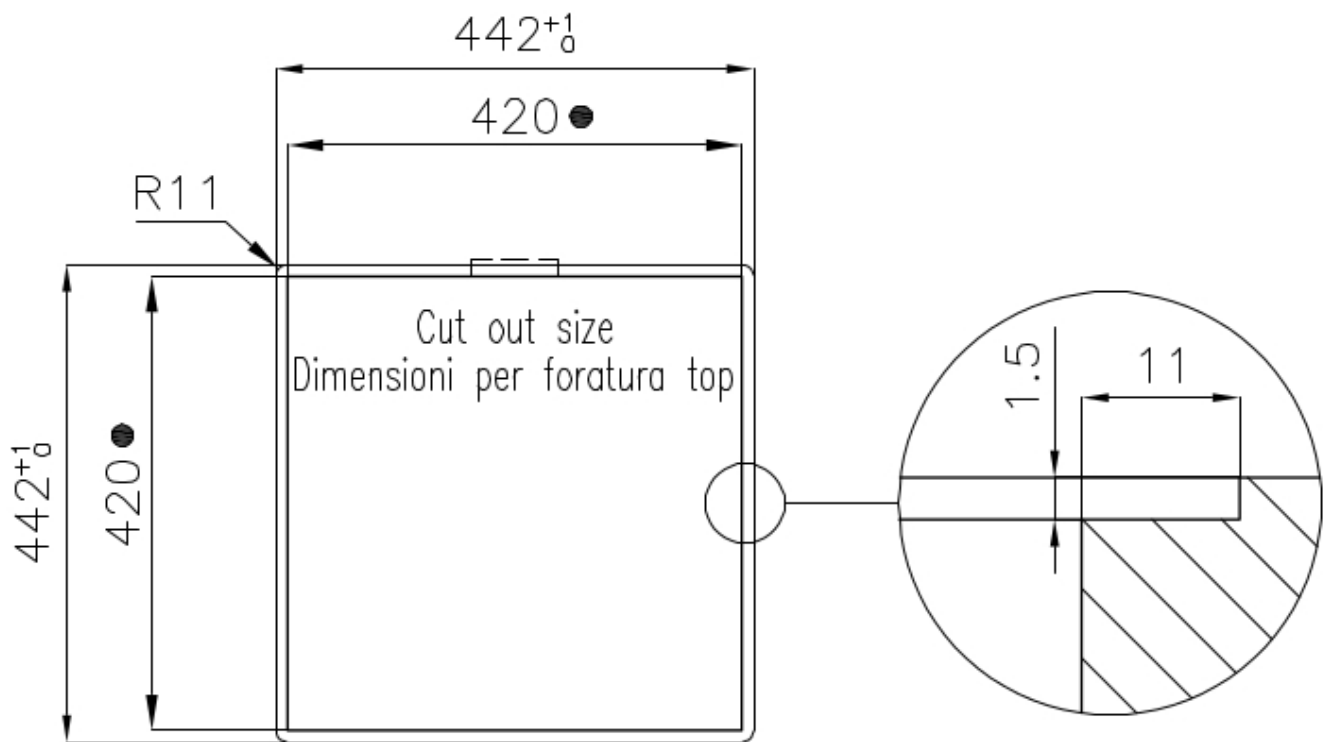

- Built-in cut out for FTS – Foratura per installazione FTS

ACCESSOIRES OPTIONNELS