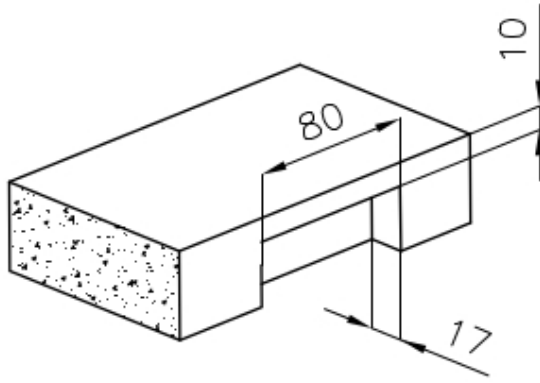

Finition

Brossée Foster

Matériau

Acier inoxydable AISI 304

Textures Brossée Foster

Base 45 cm

Dimensions 440x440 mm

Équipement standard Crochets de fixation, joint, vidange, trop-plein et siphon, Emballage en boîte

Trous mitigeur Pas de trous en standard

Trou d'encastrement Voir fiche technique

Égouttoir Non

Largeur 44 cm

Mesure cuve 400x400mm

Numéro cuves 1 cuve

Vidange Vidange de 3,5

DESSINS TECHNIQUES