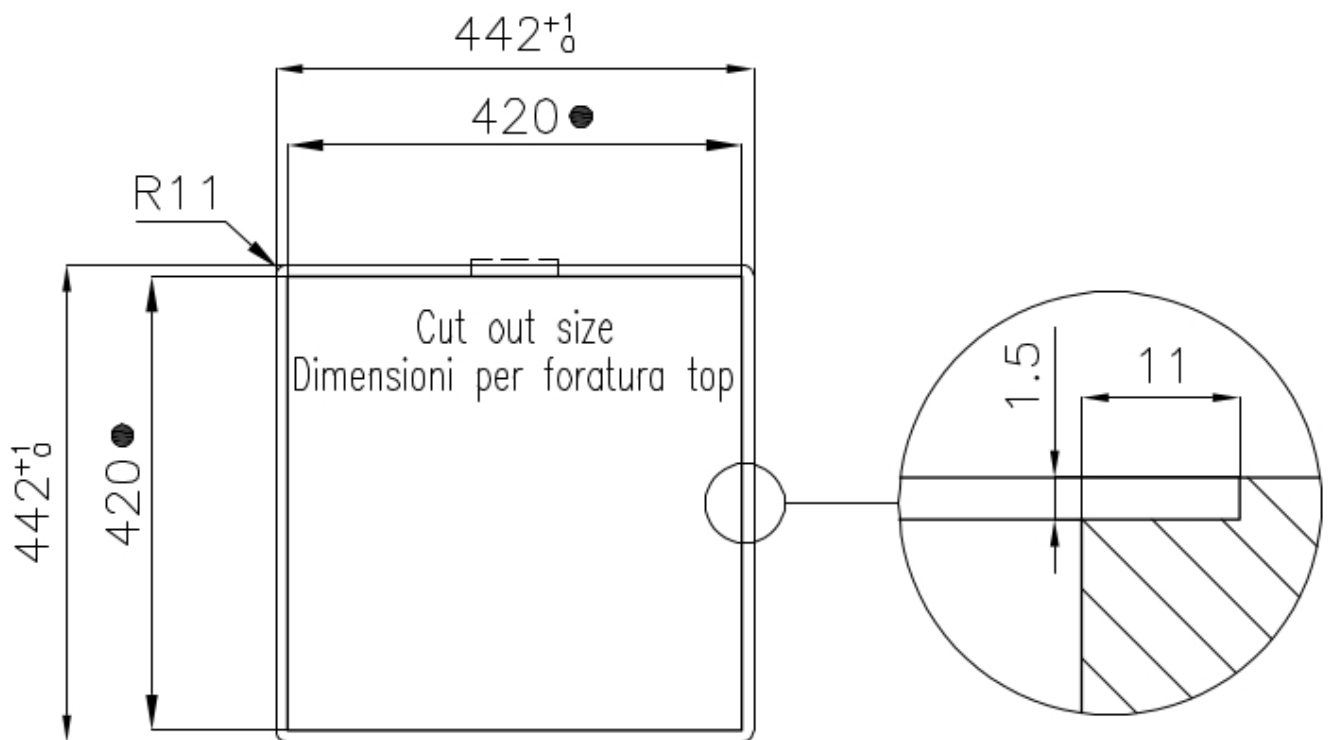

- Built-in cut out for FTS – Foratura per installazione FTS

GALERIE