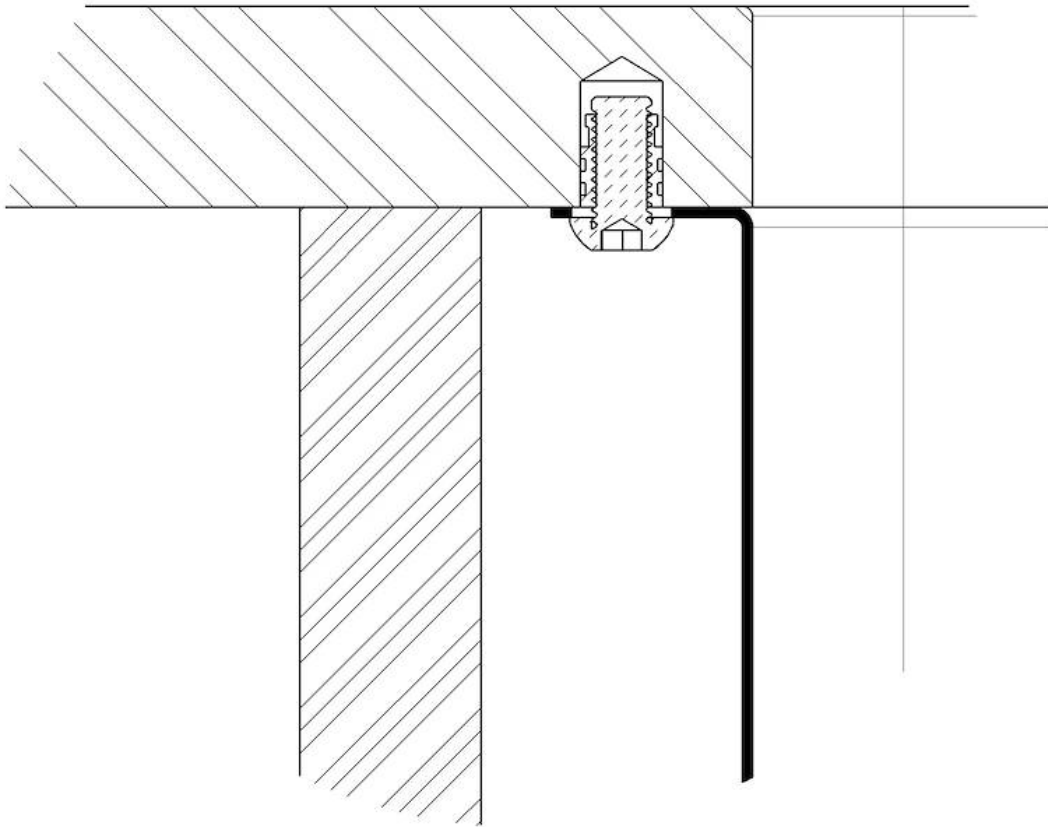

Fissaggio facilitato

ACCESSOIRES OPTIONNELS