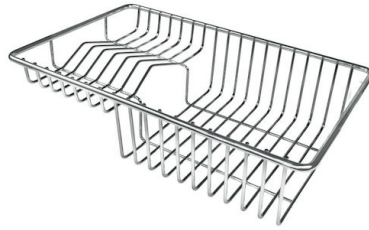

VIDANGE 3,5" BASKET

La vidange est équipé d'une grande bonde de 3,5", avec un bouchon à panier pratique qui empêche les parties solides de s'écouler dans le drain.

DÉTAILS

Bord d'installation

Sous-plan | Fixation facile

Vidange Vidange de 3,5

Notes:

DESSINS TECHNIQUES

Fissaggio facilitato

Fissaggio facilitato

ACCESSOIRES OPTIONNELS

Cuvette blanche
8153 100

Panier à vaisselle inox
8100 303
* uniquement en combinaison avec
l'accessoire 8644 101

Planche de découpe en HDPE
8657 001

Planche de découpe en verre
8631 300

Planche de découpe Twin in HDPE
8644 101

Black grille
8100 617

**Cuvette perforée en acier
inoxydable**
8151 000
* uniquement en combinaison avec
l'accessoire 8644 101