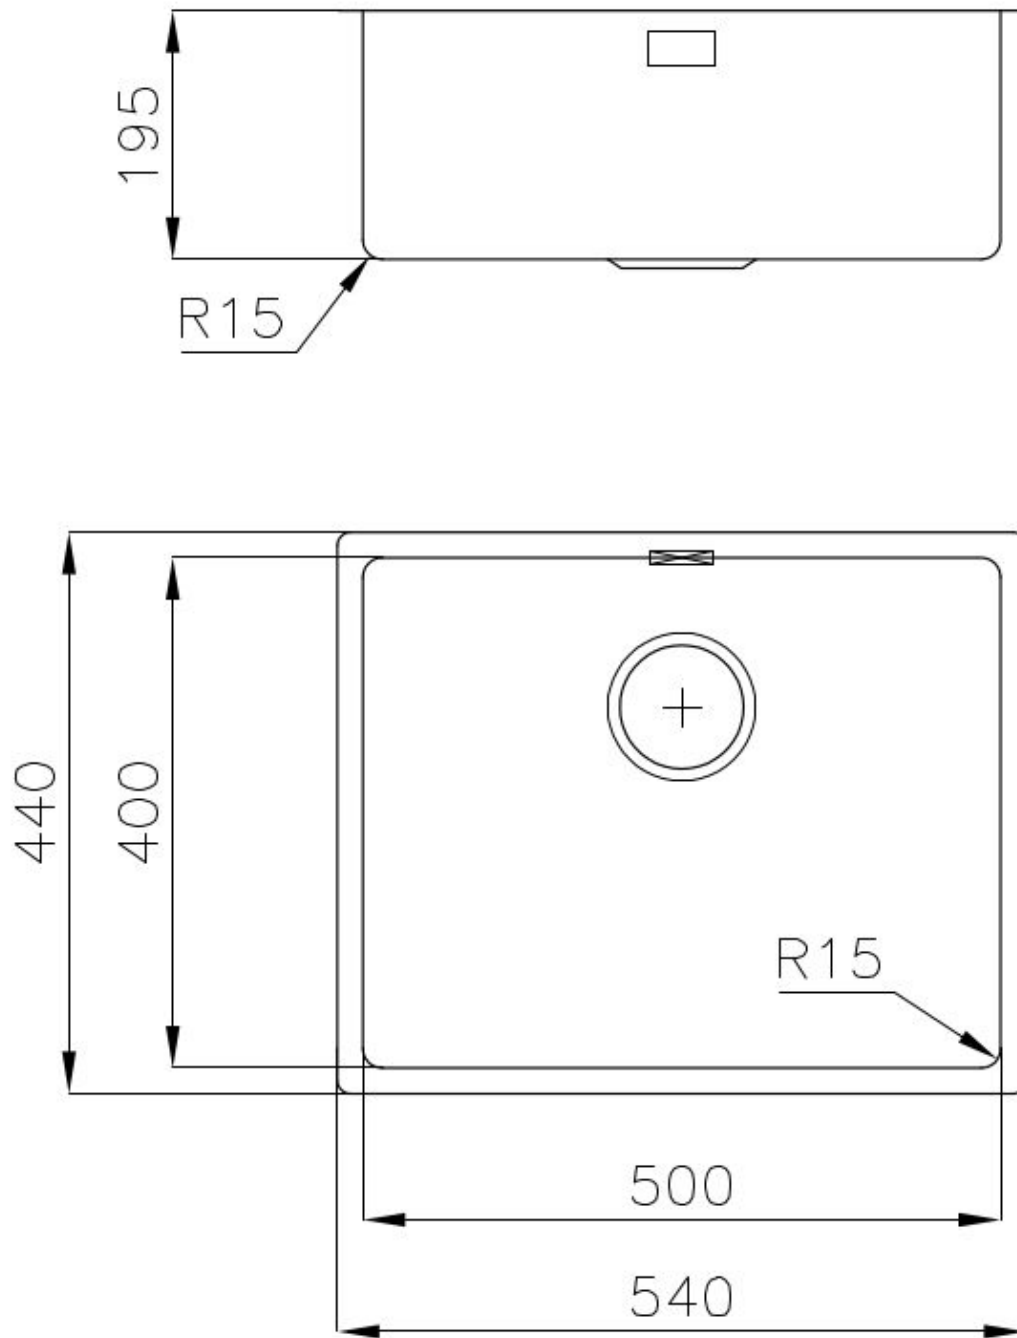

Finition

Brossée Foster

Matériau

Acier inoxydable AISI 304

Textures Brossée Foster

Base 60 cm

Dimensions 540 x 440 mm

Équipement standard Crochets de fixation, joint, vidange, trop-plein et siphon, Emballage en boîte

Trous mitigeur Pas de trous en standard

Trou d'encastrement Voir fiche technique

Égouttoir Non

Largeur 54 cm

Mesure cuve 500 x 400 mm

Numéro cuves 1 cuve

Vidange Vidange de 3,5

DESSINS TECHNIQUES