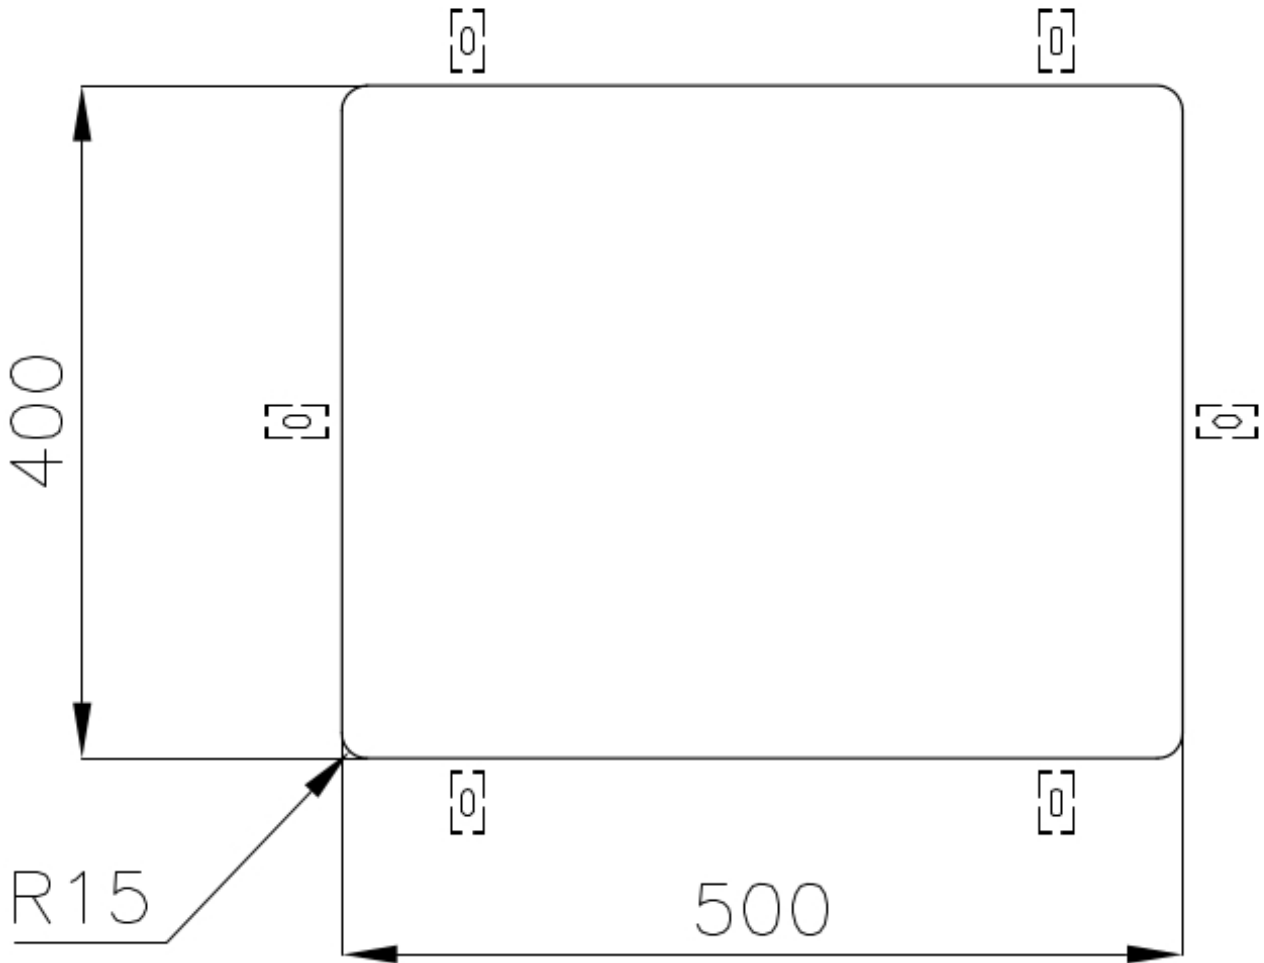

ÉVIERS PROFONDS

Acier de 1 mm d'épaisseur. Une épaisseur importante qui garantit une résistance maximale pour les éviers qui ne connaissent pas les signes du temps.

PÉRIMÈTRE TROP COMPLET

Le trop plein est un dispositif de sécurité toujours présent sur les éviers Foster qui empêche l'eau de déborder de la cuve en cas d'oubli. La solution du vidange périmétrique améliore l'esthétique grâce à sa forme carrée et essentielle.

Brossée Foster

Matériau

Acier inoxydable AISI 304

Textures Brossée Foster

Base 60 cm

Dimensions 540x440 mm

Équipement standard Crochets de fixation, joint, vidange, trop-plein et siphon, Emballage en boîte

Trous mitigeur Pas de trous en standard

Trou d'encastrement Voir fiche technique

Égouttoir Non

Largeur 54 cm

Mesure cuve 500x400mm

Numéro cuves 1 cuve

Vidange Vidange de 3,5

DESSINS TECHNIQUES

Cut out size
Dimensioni per foratura top